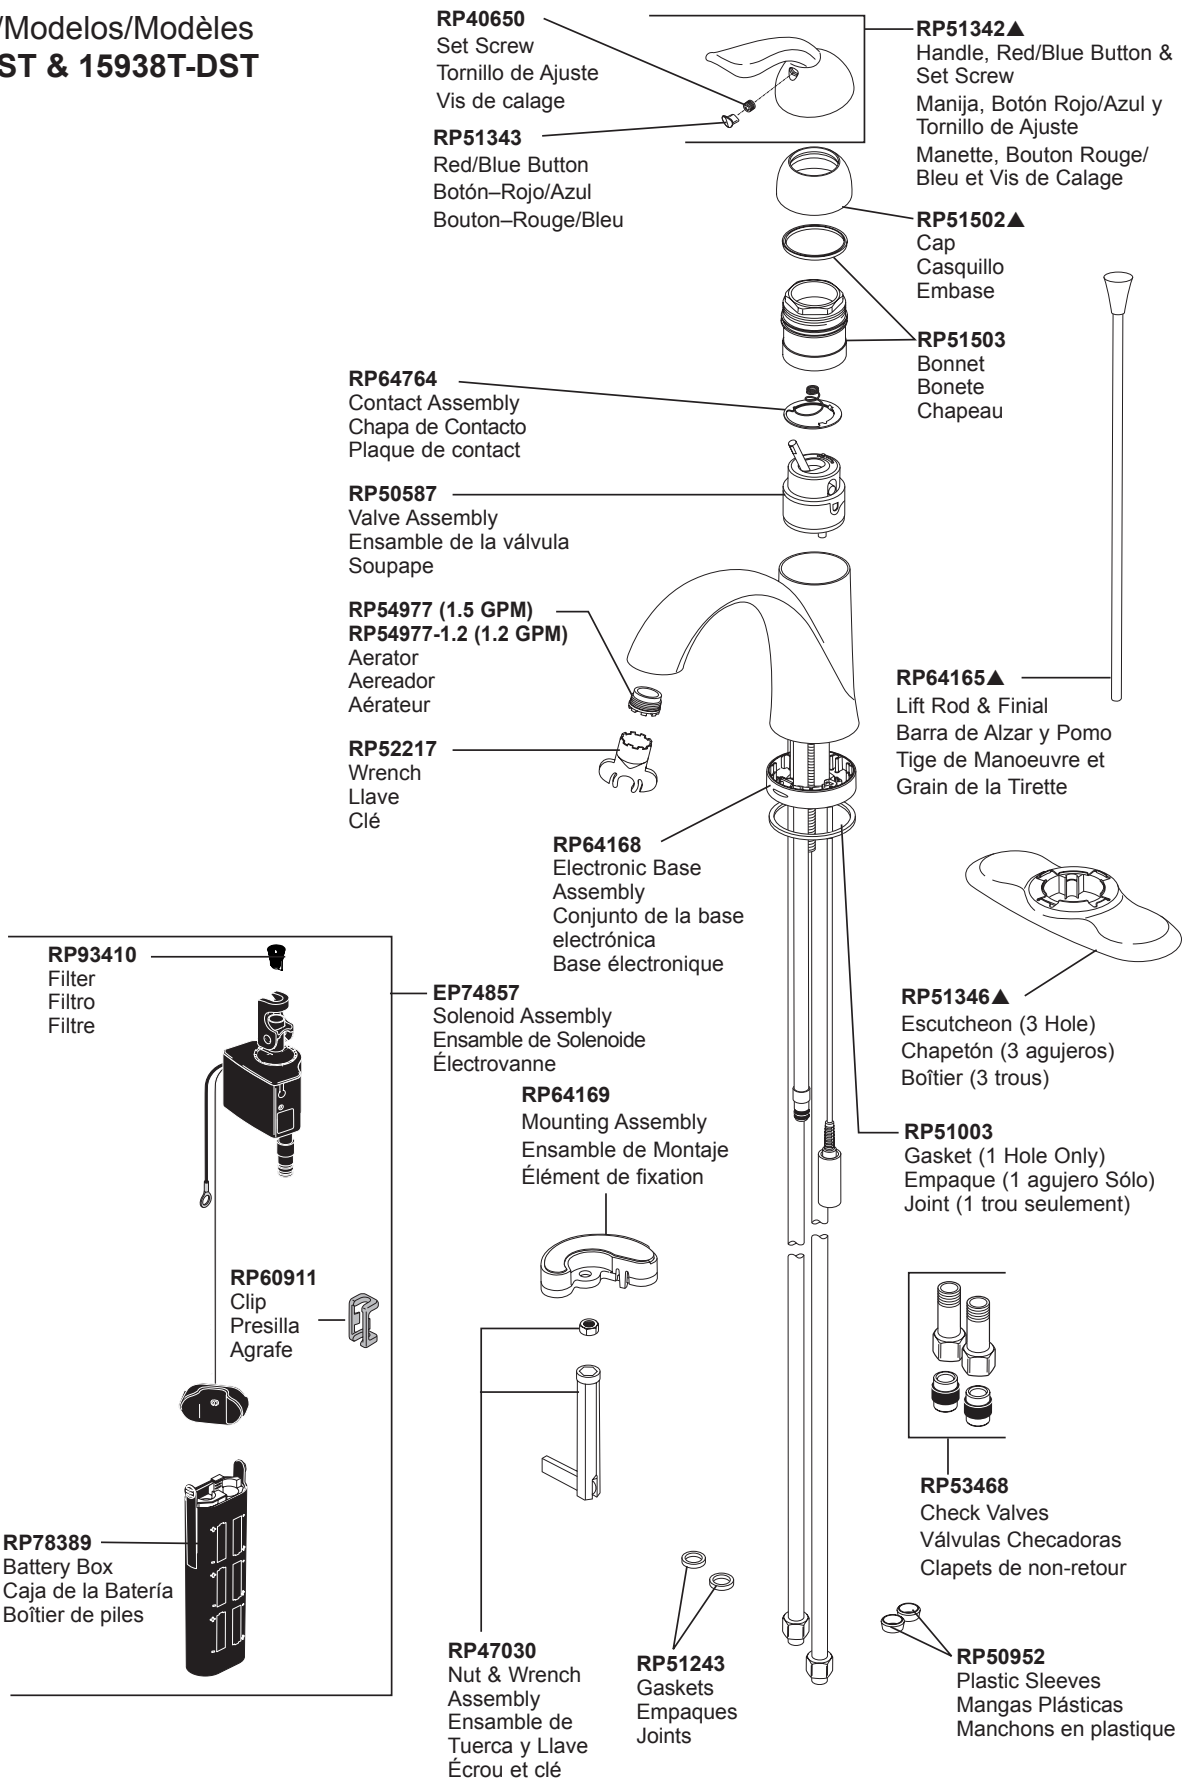

**LAHARA®**

Models/Modelos/Modèles  
**538T-DST & 15938T-DST**

▲Specify Finish / Especificque el Acabado / Précisez le Fini

**LAHARA®**

Models/Modelos/Modèles  
**538T-DST & 15938T-DST**

**RP41587▲**

Plastic Pop-Up Assembly Less Lift Rod  
Ensamble del Desagüe Automático Plástico Menos la Barra de Alzar  
Renvoi Mécanique en Plastique Sans la Tige de Manoeuvre

**EP73954**

9 Volt Power Supply (Accessory Order Only)  
Fuente de alimentación de 9 voltios (Orden de accesorios solamente)  
Alimentation électrique 9 volts (L'accessoire seulement)

**Other useful accessories that may be purchased separately.  
Otros accesorios útiles que se pueden comprar por separado.  
Autres accessoires utiles pouvant être achetés séparément.**

**RP63263**

Adapters  
3/8"-24 UNEF to 1/2"-20 UN &  
3/8"-24 UNEF to 1/2"-14 NPSM  
Adaptadors  
3/8"-24 UNEF a 1/2"-20 UN &  
3/8"-24 UNEF a 1/2"-14 NPSM  
Adapteurs  
3/8 po-24 UNEF à 1/2 po-20 UN et  
3/8 po-24 UNEF à 1/2 po-14 NPSM