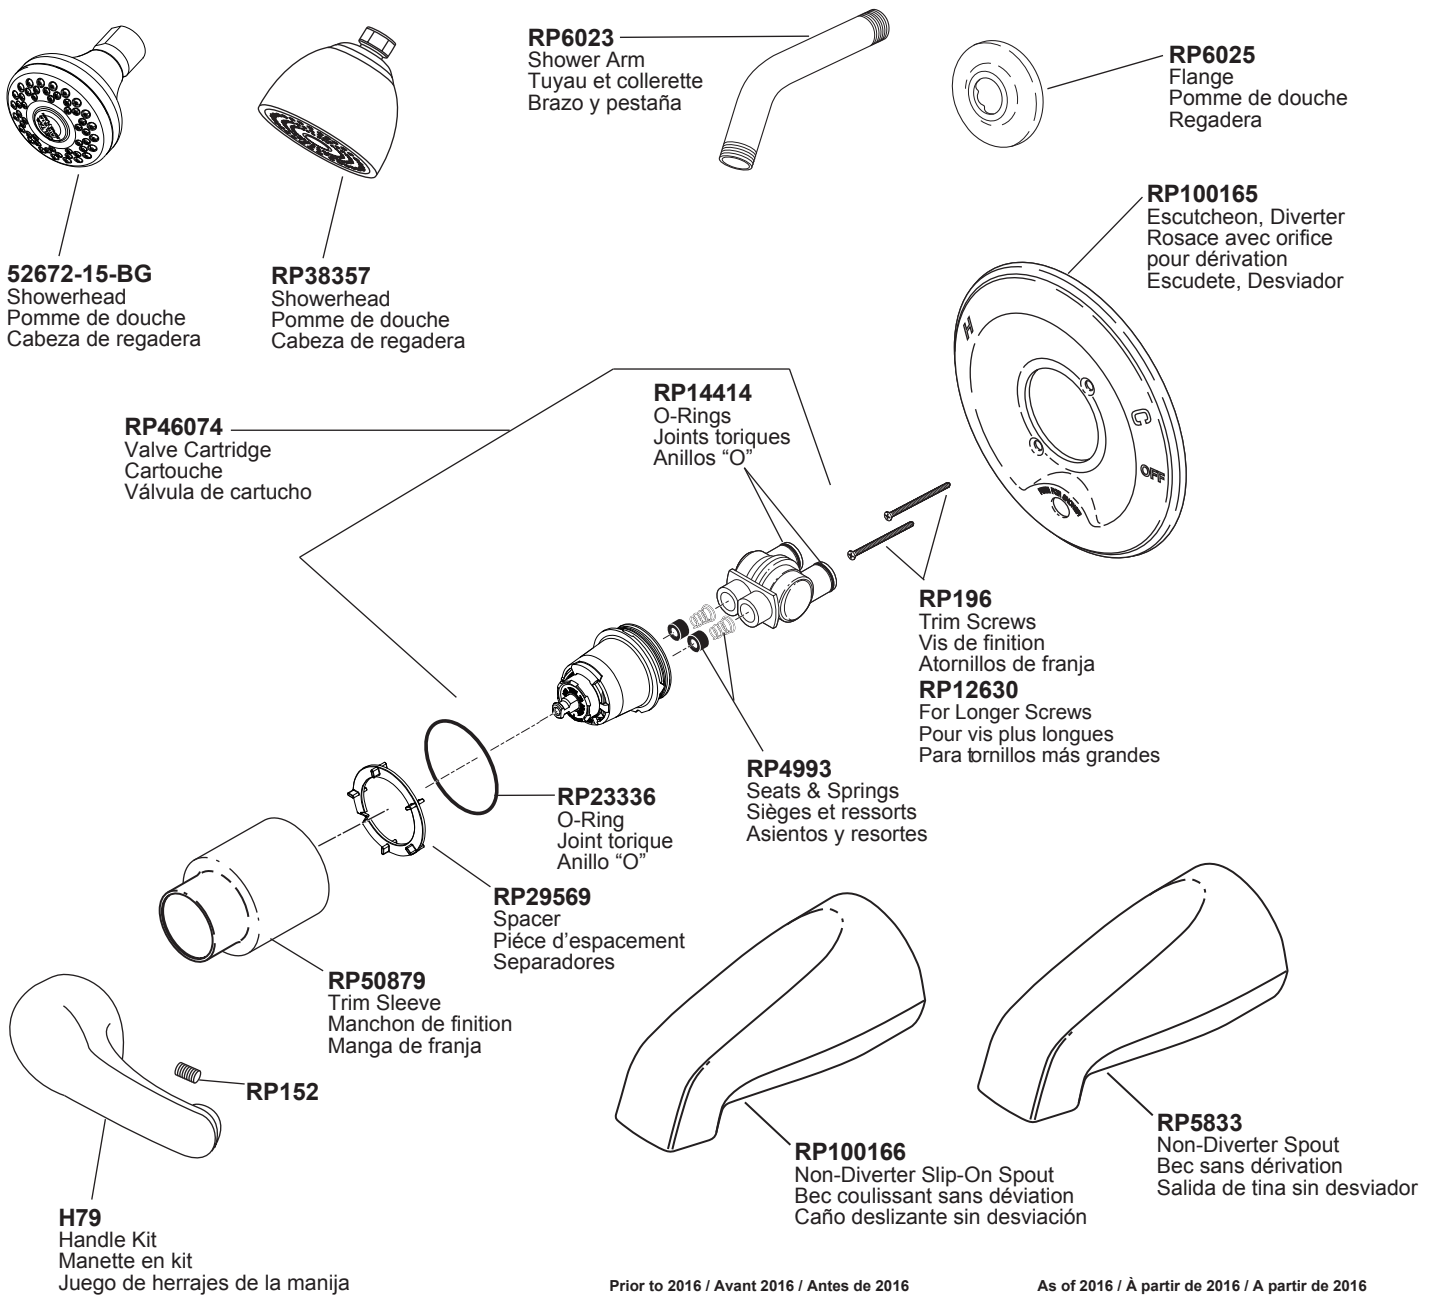

Models/Modèles/Modelos
T13391 & T13691 & T13691-SOS-15
 Series/Séries/Series

RP5649
Push-button Diverter Assembly
(Not included)
Ensemble déflecteur à bouton-poussoir
(Non inclus)
Conjunto desviador con botón pulsador
(No incluido)

See page 7 for adjusting the rotational limit stop.
 Voir page 7 pour réglage de la butée anti-échaudage.
 Ver página 7 para el ajuste del tope que limita la rotación.

Order RP46074 to replace cartridge.
 Commandez le kit RP46074 pour remplacer la cartouche.
 Ordene el Repuesto RP46074 para cambiar el cartucho.