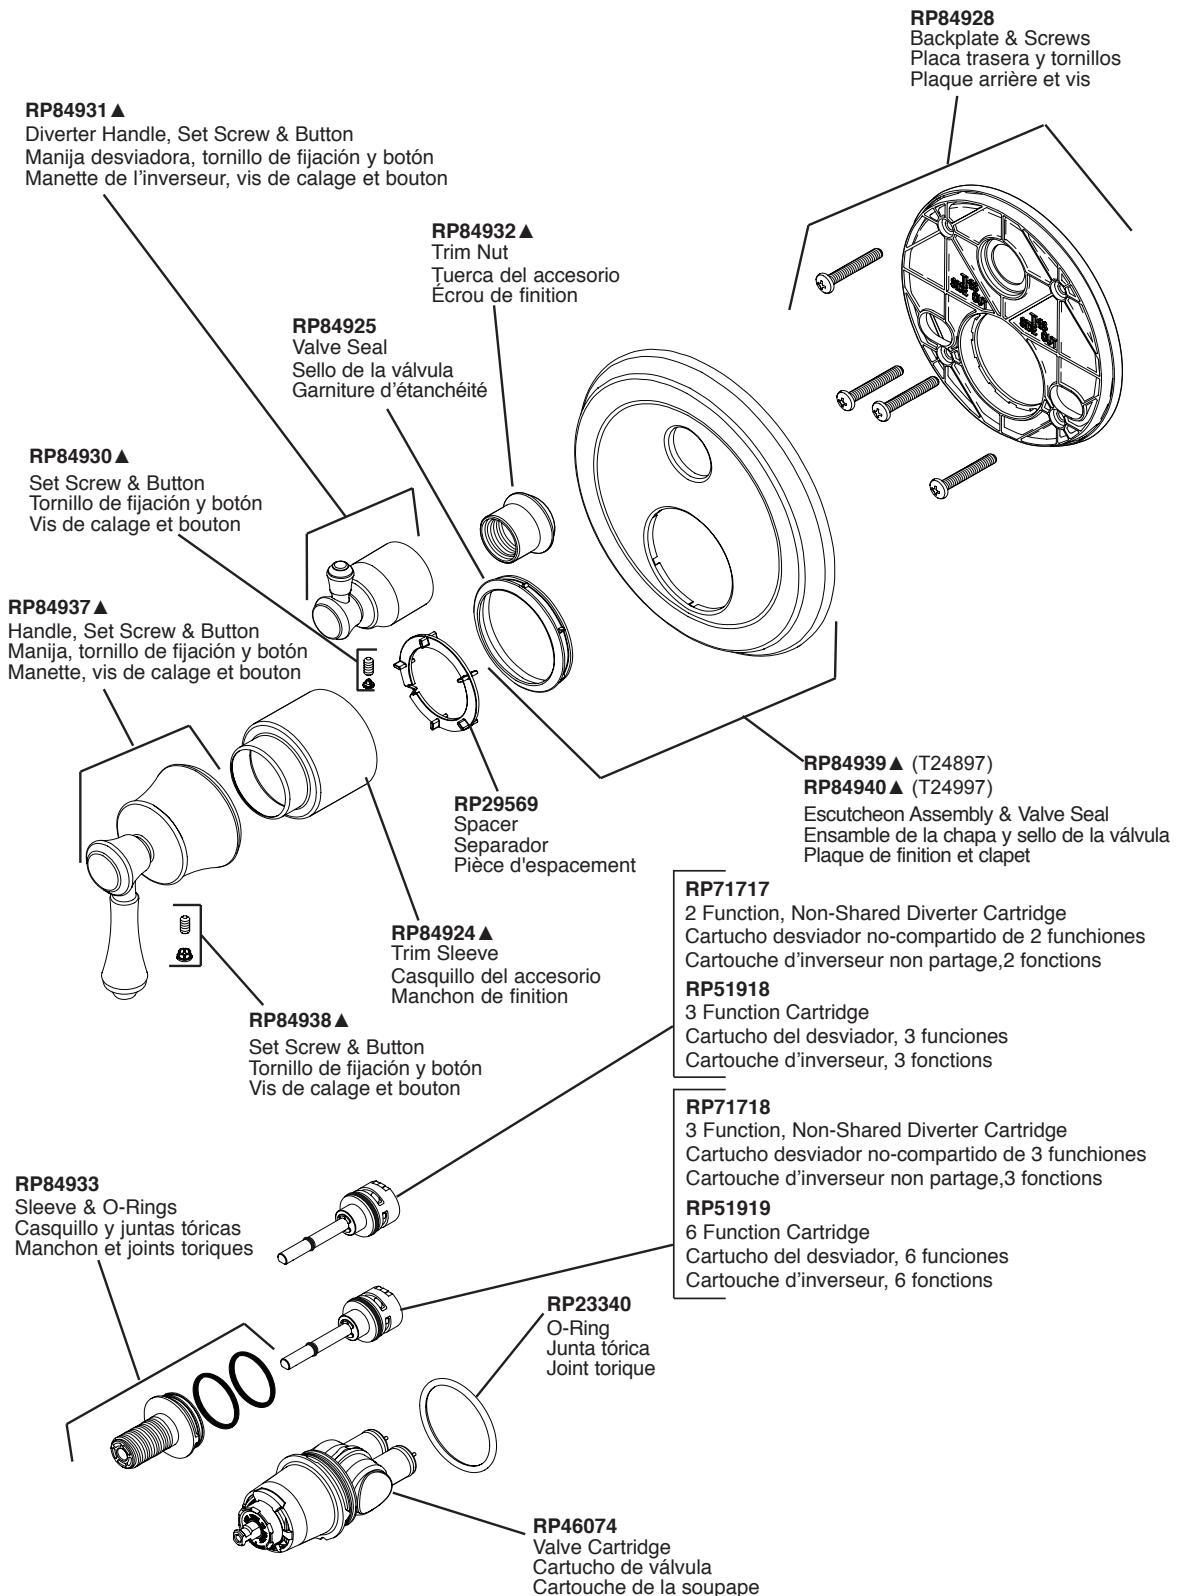

Models / Modelos / Modèles
T24897 & T24997

▲ Specify Finish/Especifíque el Acabado/ Précisez le fini

Models / Modelos / Modèles T24859 & T24959

RP90542

Thick Wall Installation Kit

Juego de piezas para la instalación en paredes gruesas

Trousse d'installation pour mur épais

For finished wall thickness over 1 1/8" up to 2 1/8"
(Order Separately)

Para paredes acabadas de un grosor mayor de 1 1/8"
hasta 2 1/8" (ordene por separado)

Installation dans un mur fini d'une épaisseur de 1 1/8"
po à 2 1/8 po (commandez séparément)