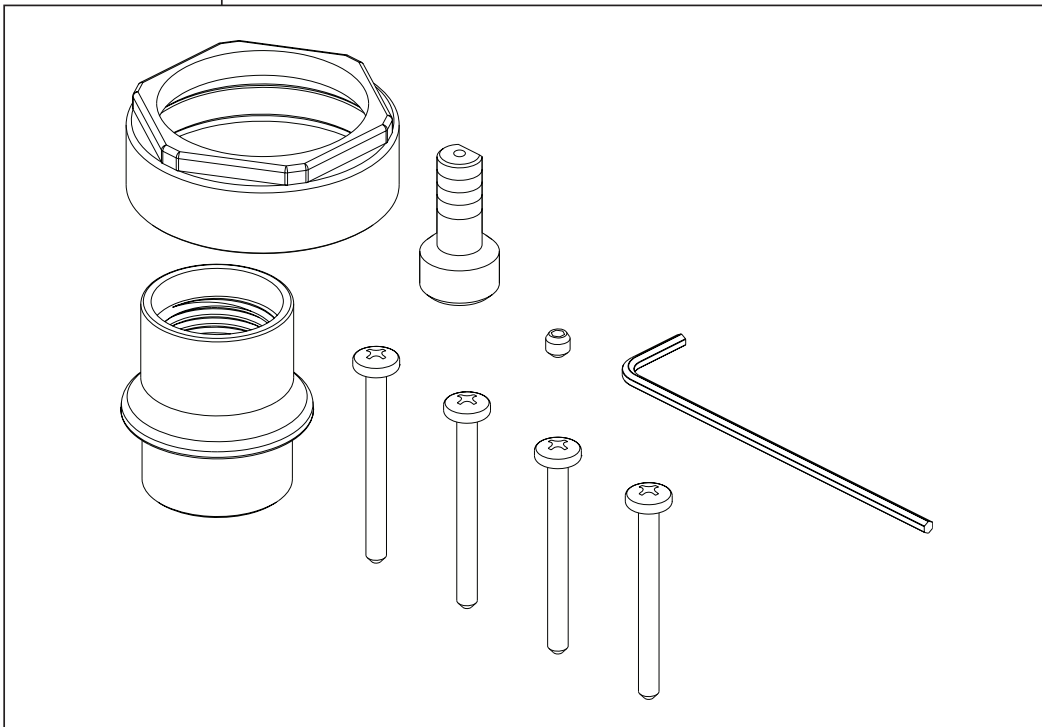

Models / Modelos / Modèles
T24897 & T24997

▲ Specify Finish/Especifíque el Acabado/ Précisez le fini

Models / Modelos / Modèles T24859 & T24959

RP90542

Thick Wall Installation Kit

Juego de piezas para la instalación en paredes gruesas

Trousse d'installation pour mur épais

For finished wall thickness over 1 1/8" up to 2 1/8"
(Order Separately)

Para paredes acabadas de un grosor mayor de 1 1/8"
hasta 2 1/8" (ordene por separado)

Installation dans un mur fini d'une épaisseur de 1 1/8"
po à 2 1/8 po (commandez séparément)