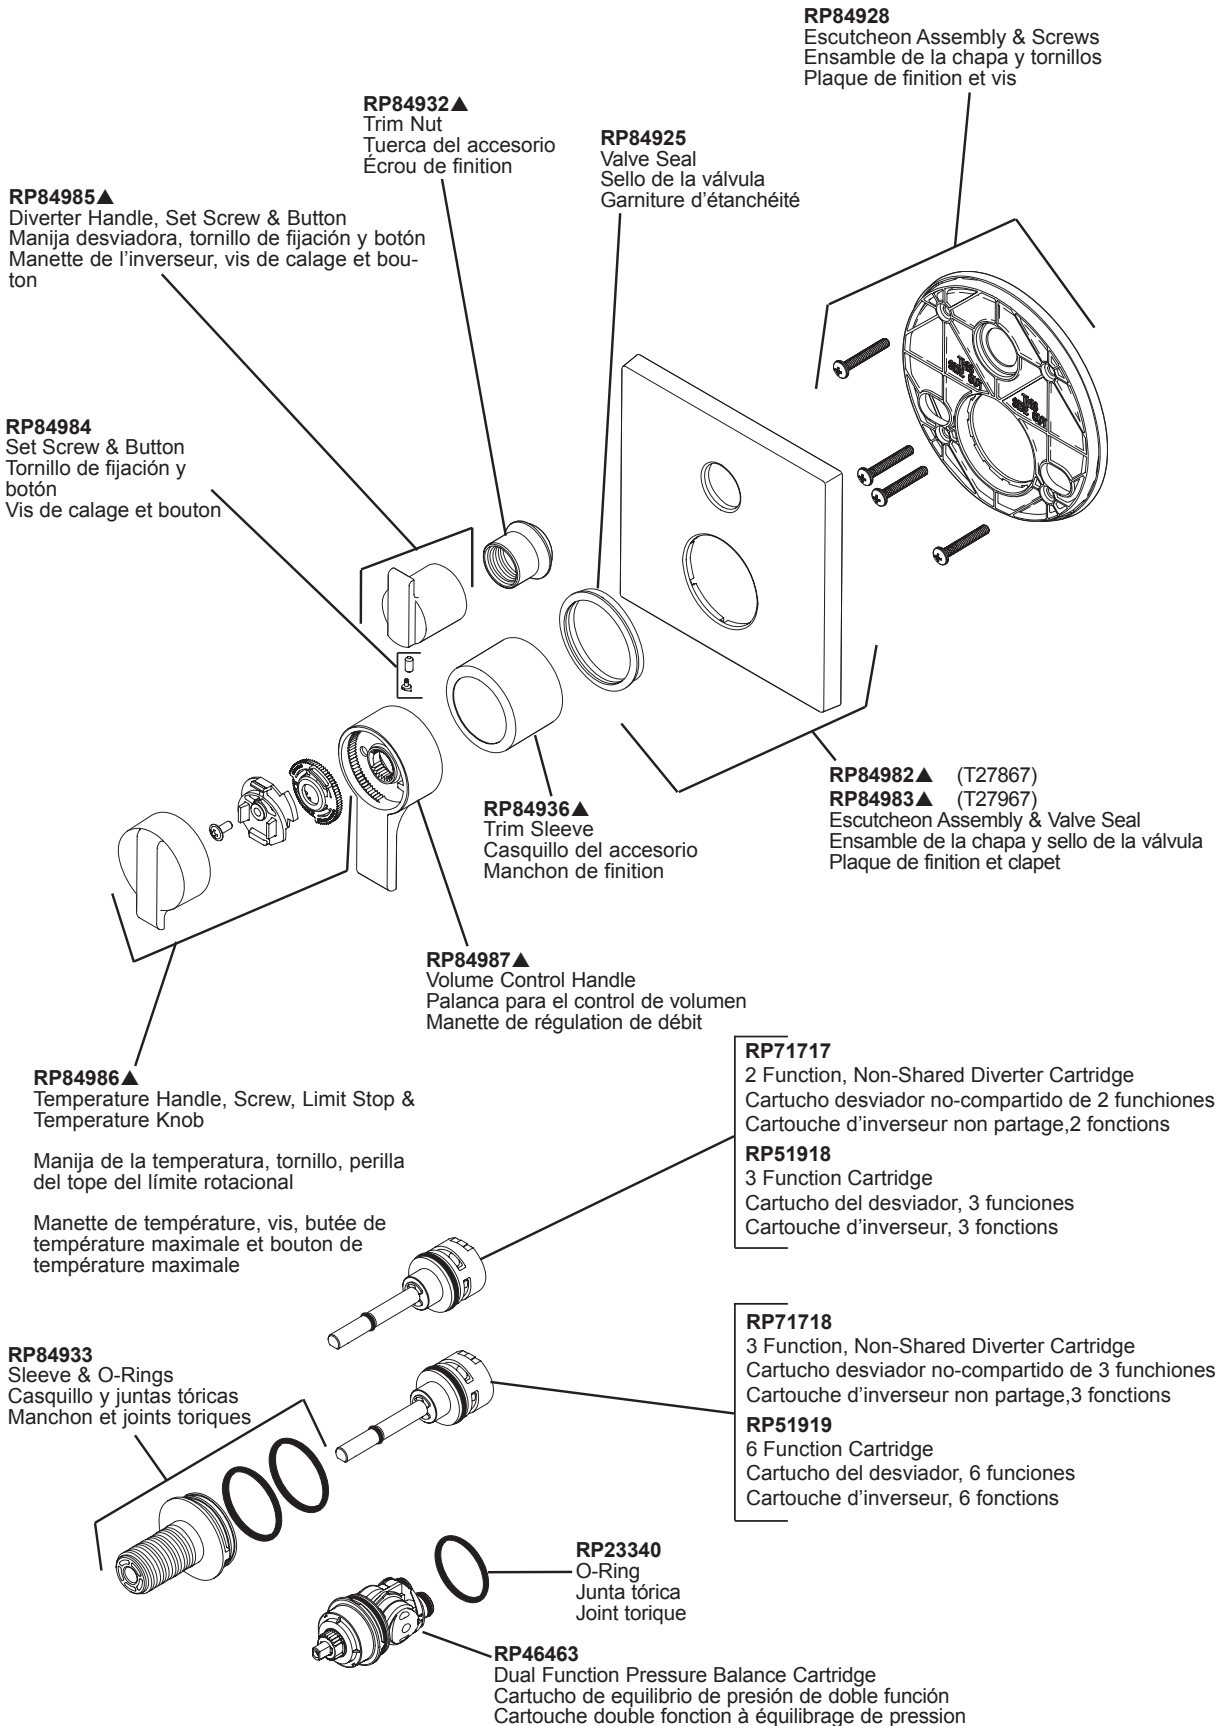

Models / Modelos / Modèles T27867 & T27967

▲Specify Finish/Especifique el Acabado/ Précisez le fini

RP90543

Thick Wall Installation Kit

Juego de piezas para la instalación en paredes gruesas

Trousse d'installation pour mur épais

For finished wall thickness over 1 1/8" up to 2 1/8"

(Order Separately)

Para paredes acabadas de un grosor mayor de 1 1/8"

hasta 2 1/8" (ordene por separado)

Installation dans un mur fini d'une épaisseur de 1 1/8

po à 2 1/8 po (commandez séparément)