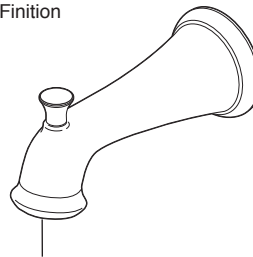

RP46463
Cartridge Assembly
Cartucho
Cartouche

RP34354 ▲
Escutcheon
Roseta
Rosace avec Orifice

RP46073
Adapter Assembly
Adaptador
Adaptateur

RP23336
O-Ring
Anillo "O"
Joint Torique

RP43028 ▲
Tub Spout/Non Diverter
Tubo de Salida para Bañera/
Sin Desviador
Bec/Sans Dérivation

RP32105
Screw/Tornillo/Vis
NOTE: Do NOT
overtighten screw.
NOTA: NO apriete
demasiado el
tornillo.
NOTE: NE serrez
PAS trop la vis.

RP32102
Rotational Limit Stop
Tope para Limitar
Butée Rotative

RP50880 ▲
Trim Sleeve
Manga de Franja
Manchon de Finition

RP84704 ▲
Handle Assembly
Ensamble de la Manija
Poignée

RP84703 ▲
Temperature Knob and Cover
Perilla de la Temperatura y Cubierta
Poignée de Réglage de Température

RP52153 ▲
Tub Spout/Pull-Up Diverter
Tubo de Salida para Bañera/
Botón Desviador de Alzar
Bec/avec dérivation à tirette