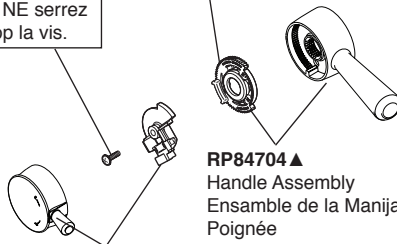

58065 ▲
Showerhead
Cabeza de Rogadora
Pomme de Douche

RP196 ▲
Trim Screws
Atornillos de Franja
Vis de Finition

RP12630 ▲
For Longer Screws
Para Tornillos Más Grandes
Pour Vis Plus Longues

RP64157 ▲
Hose
Manguera
Tuyau

RP46463
Cartridge Assembly
Cartucho
Cartouche

RP34354 ▲
Escutcheon
Roseta
Rosace avec Orifice

RP46073
Adapter Assembly
Adaptador
Adaptateur

RP23336
O-Ring
Anillo "O"
Joint Torique

RP43028 ▲
Tub Spout/Non Diverter
Tubo de Salida para Bañera/
Sin Desviador
Bec/Sans Dérivation

RP32105
Screw/Tornillo/Vis
NOTE: Do NOT
overtighten screw.
NOTA: NO apriete
demasiado el
tornillo.
NOTE: NE serrez
PAS trop la vis.

RP32102
Rotational Limit Stop
Tope para Limitar
Butée Rotative

RP50880 ▲
Trim Sleeve
Manga de Franja
Manchon de Finition

RP84704 ▲
Handle Assembly
Ensamble de la Manija
Poignée

RP84703 ▲
Temperature Knob and Cover
Perilla de la Temperatura y Cubierta
Poignée de Réglage de Température

RP52153 ▲
Tub Spout/Pull-Up Diverter
Tubo de Salida para Bañera/
Botón Desviador de Alzar
Bec/avec dérivation à tirette