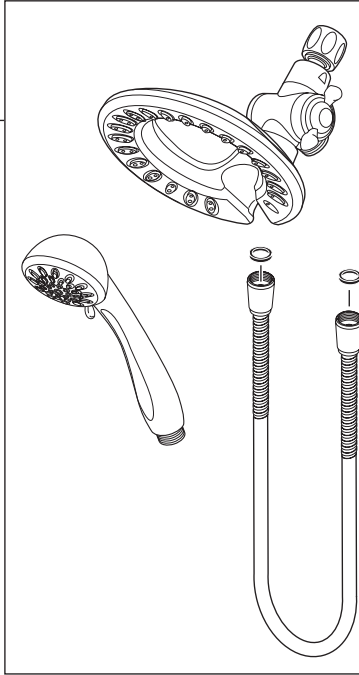

T17093, T17293, T17493, T17293-I, & T17493-I Models / Modelos / Modèles

RP70173 ▲
Showerhead
Cabeza de Rogadora
Pomme de Douche

RP6023 ▲
Shower Arm
Brazo de la Rogadora
Tuyau de Pomme de Douche

RP6025 ▲
Shower Flange
Pestaña de
la Rogadora
Collerette

58065 ▲
Showerhead
Cabeza de Rogadora
Pomme de Douche

RP196 ▲
Trim Screws
Atornillos de Franja
Vis de Finition

RP12630 ▲
For Longer Screws
Para Tornillos Más Grandes
Pour Vis Plus Longues

RP64157 ▲
Hose
Manguera
Tuyau

RP46463
Cartridge Assembly
Cartucho
Cartouche

RP34354 ▲
Escutcheon
Roseta
Rosace avec Orifice

RP46073
Adapter Assembly
Adaptador
Adaptateur

RP23336
O-Ring
Anillo "O"
Joint Torique

RP43028 ▲
Tub Spout/Non Diverter
Tubo de Salida para Bañera/
Sin Desviador
Bec/Sans Dérivation

RP84704 ▲
Handle Assembly
Ensamble de la Manija
Poignée

RP84703 ▲
Temperature Knob and Cover
Perilla de la Temperatura y Cubierta
Poignée de Réglage de Température

RP52153 ▲
Tub Spout/Pull-Up Diverter
Tubo de Salida para Bañera/
Botón Desviador de Alzar
Bec/avec dérivation à tirette