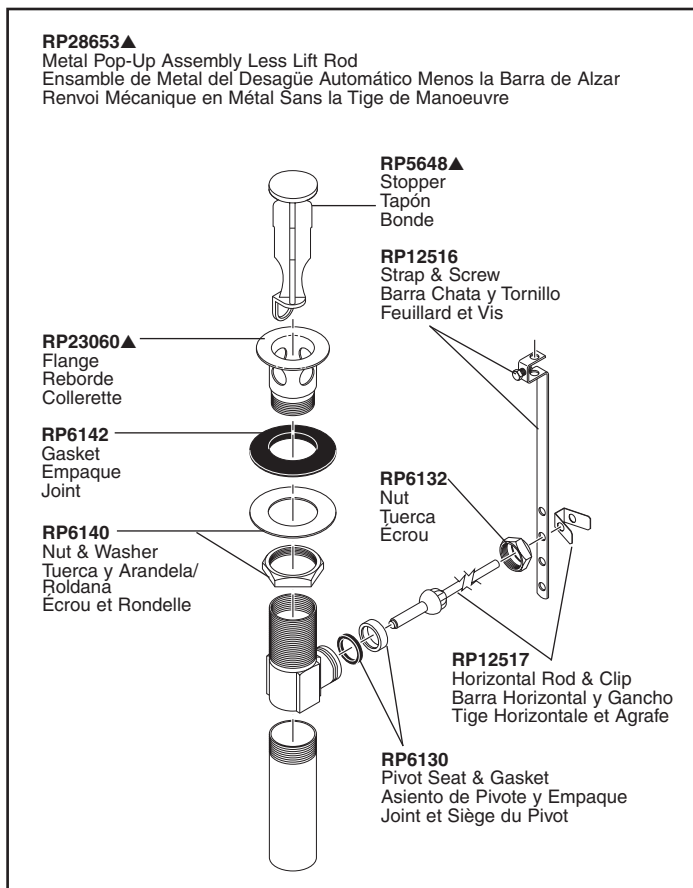

Metal Pop-Up Assembly Less Lift Rod

Renvoi Mécanique en Métal Sans la Tige de Manoeuvre

Ensamble de Metal del Desagüe Automático Menos la Barra de Alzar

Model/Modelo/Modèle RP28653 Series/Series/Seria

Pop-Up Assembly

▲Specify finish / Especificar el Acabado / Précisez le fini

POP-UP DRAINS