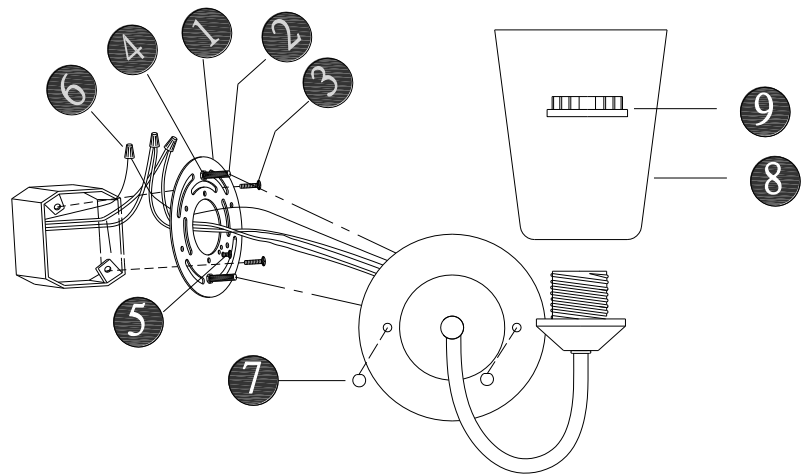

FOUNDATIONS™

BY PARK HARBOR®

Bay Creek

Sconce

PHFVL1031PC

No.	Part Name	Spanish	French	Part No.
1	Mounting Plate (1pc)	Placa de montaje (1pc)	Plaque de montage (1pc)	PHSP1031PCHDWWTY
2	Mounting Screw (2pcs)	Tornillos de montaje (2pcs)	Vis de montage (2pcs)	
3	Mounting Screw (2pcs)	Tornillos de montaje (2pcs)	Vis de montage (2pcs)	
4	Hex nut (2pcs)	Tuerca hexagonal (2pcs)	Écrou hexagonal (2pcs)	
5	Ground Screw (1pc)	Tornillo a tierra (1pc)	Vis de borne de terre (1pc)	
6	Wire Nut (3pcs)	Empalme plástico (3pcs)	Capuchon de connexion (3pcs)	
7	Ball Nut (2pcs)	Tuerca esférica (2pcs)	Écrou sphérique (2pcs)	
8	Glass Shade (1pc)	Pantalla de vidrio (1pc)	Abat-jour en verre (1pc)	PHSP103GLSWTY
9	Socket Ring (1pc)	Anillo de zocalo (1pc)	Bague de douille (1pc)	PHSP1031SOCRNGWTY