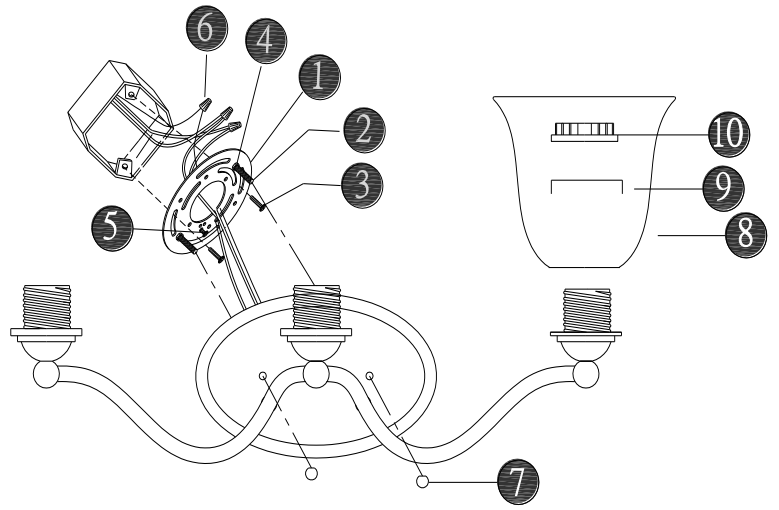

# FOUNDATIONS™

BY PARK HARBOR®

Sedley

Vanity Light

**PHFVL1043PC**

No.	Part Name	Spanish	French	Part No.
1	Mounting Plate (1pc)	Placa de montaje (1pc)	Plaque de montage (1pc)	PHSP1041PCHDWWTY
2	Mounting Screw (2pcs)	Tornillos de montaje (2pcs)	Vis de montage (2pcs)	
3	Mounting Screw (2pcs)	Tornillos de montaje (2pcs)	Vis de montage (2pcs)	
4	Hex nut (2pcs)	Tuerca hexagonal (2pcs)	Écrou hexagonal (2pcs)	
5	Ground Screw (1pc)	Tornillo a tierra (1pc)	Vis de borne de terre (1pc)	
6	Wire Nut (3pcs)	Empalme plástico (3pcs)	Capuchon de connexion (3pcs)	
7	Ball Nut (2pcs)	Tuerca esférica (2pcs)	Écrou sphérique (2pcs)	
8	Glass Shade (3pcs)	Pantalla de vidrio (3pcs)	Abat-jour en verre (3pcs)	PHSP1041VGLSWTY
9	Ring (3pcs)	Acojinado (3pcs)	Bague (3pcs)	PHSP1041SOCRNGWTY
10	Socket Ring (3pcs)	Anillo de zocalo (3pcs)	Bague de douille (3pcs)	