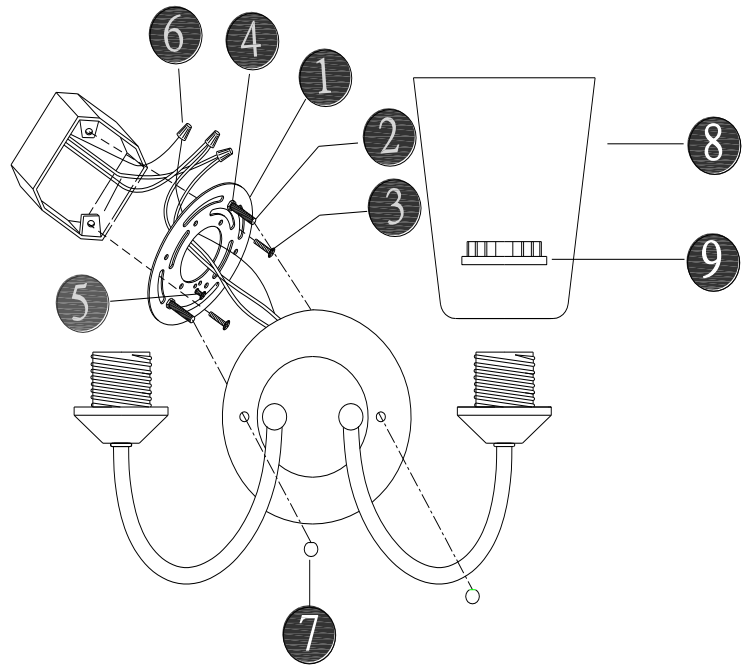

FOUNDATIONS™

BY PARK HARBOR®

Bay Creek

Vanity Light

PHFVL1032PC

No.	Part Name	Spanish	French	Part No.
1	Mounting Plate (1pc)	Placa de montaje (1pc)	Plaque de montage (1pc)	PHSP1031PCHDWWTY
2	Mounting Screw (2pcs)	Tornillos de montaje (2pcs)	Vis de montage (2pcs)	
3	Mounting Screw (2pcs)	Tornillos de montaje (2pcs)	Vis de montage (2pcs)	
4	Hex nut (2pcs)	Tuerca hexagonal (2pcs)	Écrou hexagonal (2pcs)	
5	Ground Screw (1pc)	Tornillo a tierra (1pc)	Vis de borne de terre (1pc)	
6	Wire Nut (3pcs)	Empalme plástico (3pcs)	Capuchon de connexion (3pcs)	
7	Ball Nut (2pcs)	Tuerca esférica (2pcs)	Écrou sphérique (2pcs)	
8	Glass Shade (2pcs)	Pantalla de vidrio (2pcs)	Abat-jour en verre (2pcs)	PHSP103GLSWTY
9	Socket Ring (2pcs)	Anillo de zocalo (2pcs)	Bague de douille (2pcs)	PHSP1031SOCRNGWTY