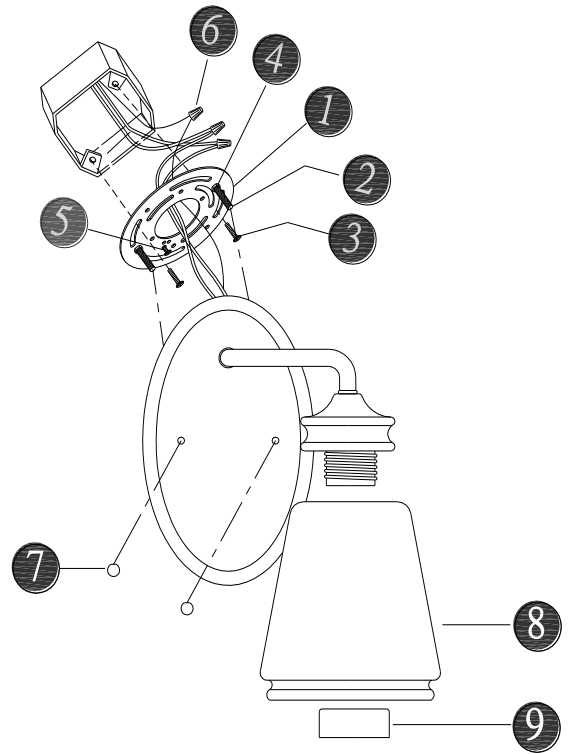

## Great Bridge

Sconce

PHFVL1011PC

No.	Part Name	Spanish	French	Part No.
1	Mounting Plate (1pc)	Placa de montaje (1pc)	Plaque de montage (1pc)	PHSP1011PCHDWWTY
2	Mounting Screw (2pcs)	Tornillos de montaje (2pcs)	Vis de montage (2pcs)	
3	Mounting Screw (2pcs)	Tornillos de montaje (2pcs)	Vis de montage (2pcs)	
4	Hex nut (2pcs)	Tuerca hexagonal (2pcs)	Écrou hexagonal (2pcs)	
5	Ground Screw (1pc)	Tornillo a tierra (1pc)	Vis de borne de terre (1pc)	
6	Wire Nut (3pcs)	Empalme plástico (3pcs)	Capuchon de connexion (3pcs)	
7	Ball Nut (2pcs)	Tuerca esférica (2pcs)	Écrou sphérique (2pcs)	
8	Glass Shade (1pc)	Pantalla de vidrio (1pc)	Abat-jour en verre (1pc)	PHSP1011GLSWTY
9	Socket ring (1pc)	Anillo de zocalo (1pc)	Bague de douille (1pc)	PHSP1011SOCRNG3WTY