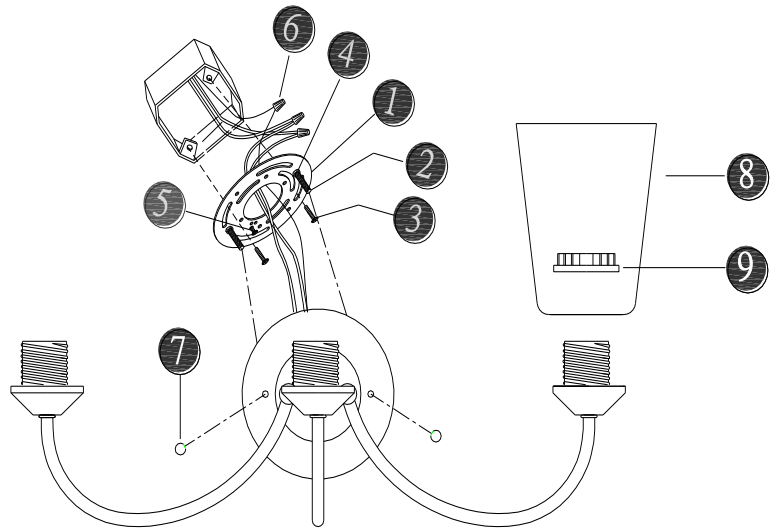

FOUNDATIONS™

BY PARK HARBOR®

Bay Creek

Vanity Light

PHFVL1033PC

No.	Part Name	Spanish	French	Part No.
1	Mounting Plate (1pc)	Placa de montaje (1pc)	Plaque de montage (1pc)	PHSP1031PCHDWWTY
2	Mounting Screw (2pcs)	Tornillos de montaje (2pcs)	Vis de montage (2pcs)	
3	Mounting Screw (2pcs)	Tornillos de montaje (2pcs)	Vis de montage (2pcs)	
4	Hex nut (2pcs)	Tuerca hexagonal (2pcs)	Écrou hexagonal (2pcs)	
5	Ground Screw (1pc)	Tornillo a tierra (1pc)	Vis de borne de terre (1pc)	
6	Wire Nut (3pcs)	Empalme plástico (3pcs)	Capuchon de connexion (3pcs)	
7	Ball Nut (2pcs)	Tuerca esférica (2pcs)	Écrou sphérique (2pcs)	
8	Glass Shade (3pcs)	Pantalla de vidrio (3pcs)	Abat-jour en verre (3pcs)	PHSP103GLSWTY
9	Socket Ring (3pcs)	Anillo de zocalo (3pcs)	Bague de douille (3pcs)	PHSP1031SOCRNGWTY