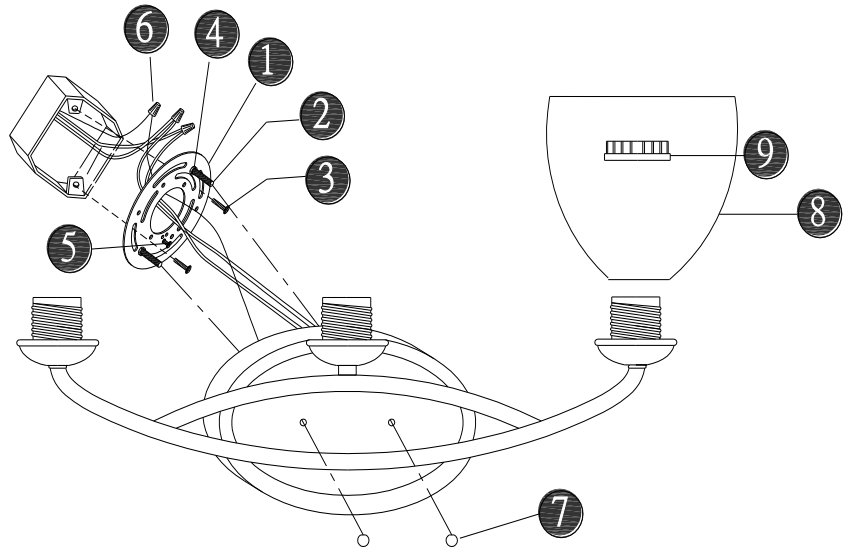

FOUNDATIONS™

BY PARK HARBOR®

Rowanty

Vanity Light

PHFVL1053PC

No.	Part Name	Spanish	French	Part No.
1	Mounting Plate (1pc)	Placa de montaje (1pc)	Plaque de montage (1pc)	PHSP1051PCHDWWTY
2	Mounting Screw (2pcs)	Tornillos de montaje (2pcs)	Vis de montage (2pcs)	
3	Mounting Screw (2pcs)	Tornillos de montaje (2pcs)	Vis de montage (2pcs)	
4	Hex nut (2pcs)	Tuerca hexagonal (2pcs)	Écrou hexagonal (2pcs)	
5	Ground Screw (1pc)	Tornillo a tierra (1pc)	Vis de borne de terre (1pc)	
6	Wire Nut (3pcs)	Empalme plástico (3pcs)	Capuchon de connexion (3pcs)	
7	Ball Nut (2pcs)	Tuerca esférica (2pcs)	Écrou sphérique (2pcs)	
8	Glass Shade (3pcs)	Pantalla de vidrio (3pcs)	Abat-jour en verre (3pcs)	PHSP1051VGLSWTY
9	Socket Ring (3pcs)	Anillo de zocalo (3pcs)	Bague de douille (3pcs)	PHSP1051SOCRNGWTY