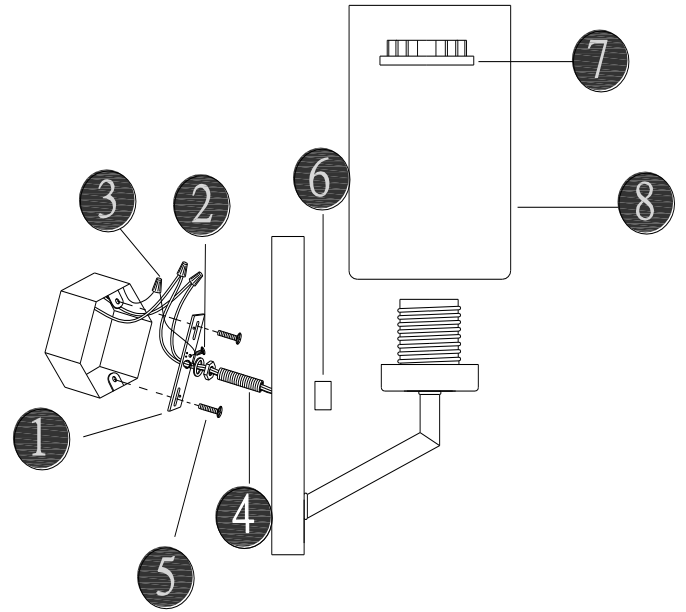

FOUNDATIONS™

BY PARK HARBOR®

Cottica

Sconce

PHFVL1021PC

No.	Part Name	Spanish	French	Part No.
1	Mounting Plate (1pc)	Placa de montaje (1pc)	Plaque de montage (1pc)	PHSP1021PCHDWWTY
2	Ground Screw (1pc)	Tornillo a tierra (1pc)	Vis de borne de terre (1pc)	
3	Wire Nut (3pcs)	Empalme plástico (3pcs)	Capuchon de connexion (3pcs)	
4	Nipple (1pc)	Boquilla (1pc)	Embout (1pc)	
5	Mounting Screw (2pcs)	Tornillos de montaje (2pcs)	Vis de montage (2pcs)	
6	Nut (1pc)	Tuerca (1pc)	Écrou (1pc)	
7	Socket Ring (1pc)	Anillo de zocalo (1pc)	Bague de douille (1pc)	PHSP1021SOCRNGWTY
8	Glass Shade (1pc)	Pantalla de vidrio (1pc)	Abat-jour en verre (1pc)	PHSP1021GLSWTY