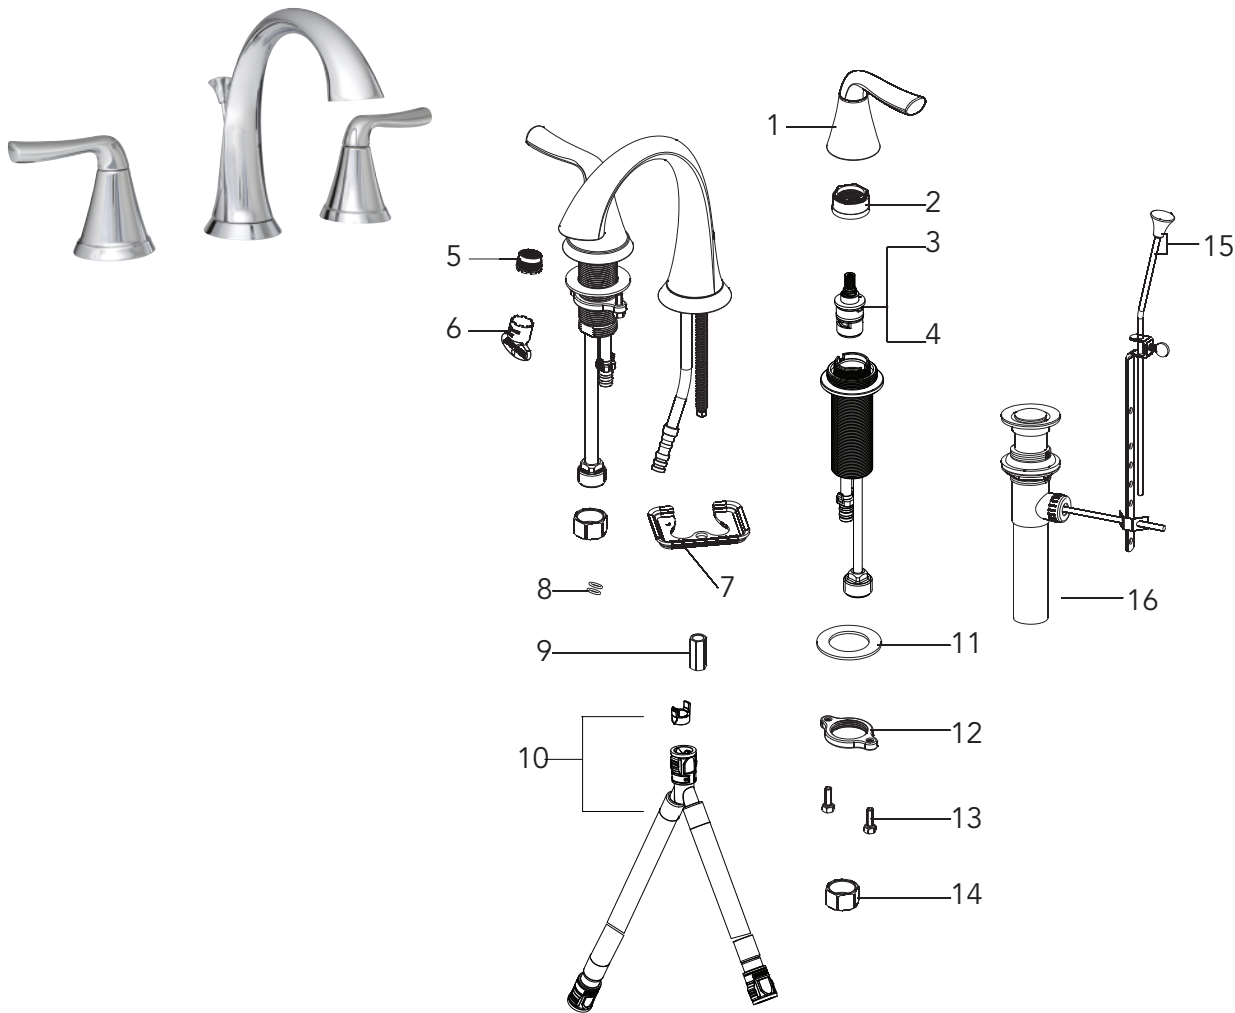

Mirabelle®

MIRWSCP800

TWO HANDLE WIDESPREAD LAVATORY FAUCET
GRIFO EXTENDIDO PARA LAVAMANOS, CON DOS LLAVES
ROBINET DE LAVABO ESPACÉ À DEUX POIGNÉES

No.	Part Name	Nombre de pieza	Nom de la pièce	Part No. Numéro de pièce N.º de pieza
1	Handle	Llave	Poignée	RP13233*
2	Bonnet	Capuchón	Chapeau	RP70058
3	Cartridge H	Cartucho H	Cartouche H	MIR3357027H
4	Cartridge C	Cartucho C	Cartouche C	MIR3357027C
5	Aerator	Aireado	Aérateur	RP30191
6	Plastic Wrench	Llave plástica	Clé en plastique	RP30106

MIRWSCPR800

TWO HANDLE WIDESPREAD LAVATORY FAUCET GRIFO EXTENDIDO PARA LAVAMANOS, CON DOS LLAVES ROBINET DE LAVABO ESPACÉ À DEUX POIGNÉES

No.	Part Name	Nombre de pieza	Nom de la pièce	Part No. Numéro de pièce N.º de pieza
7	Washer	Arandela	Rondelle	RP70228
8	O-Ring	Junta en Forma de Aro Tórico	Joint torique	RP60002
9	Nut	Tuerca	Écrou	RP56073
10	Quick Connect Assembly	Ensamblaje Quick Connect	Ensemble de raccords rapides	MIR70623
11	Metal Washer	Arandela Metálica	Rondelle de métal	RP64173
12	Nut	Tuerca	Écrou	RP56089
13	Screw	Tornillo	Vis	RP50004
14	Coupling Nut	Tuerca de acoplamiento	Écrou de raccordement	RP56002
15	Lift rod & Lift rod knob	Perilla de la varilla de extensión & Varilla de elevación	Bouton & Tuge de Tige de levagede suministro	RP40148*
16	Pop-up Assembly Less Lift Rod	Ensamble del Desagüe Automático Menos la Barra de Alzar	Renvoi Mécanique en Plastique Sans la Tige de Manoeuvre	RP40001*