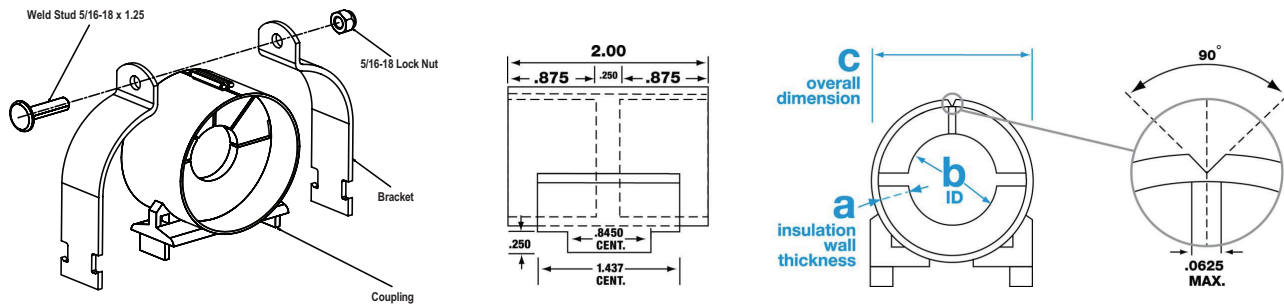

FIGURE 7899 - Insulation Couplings

Catalog Number	Clamp ID	C	Weight
	Tube OD		
FNW7899D0050	1/2" NOM	2.025	0.49
FNW7899D0062	5/8" OD	1.785	0.46
FNW7899D0075	3/4" NOM	2.285	0.5
FNW7899D0087	7/8" OD	2.025	0.49
FNW7899D0100	1" NOM	2.500	0.57
FNW7899D0112	1-1/8" OD	2.285	0.52
FNW7899D0125	1-1/4" NOM	2.845	0.63
FNW7899D0137	1-3/8" OD	2.500	0.58
FNW7899D0150	1-1/2" NOM	3.285	0.68
FNW7899D0162	1-5/8" OD	2.845	0.63
FNW7899D0212	2-1/8" OD	3.285	0.73

Catalog Number	Clamp ID	C	Weight
	Tube OD		
NW7899G0050	1/2" NOM	3.008	0.65
FNW7899G0062	5/8" OD	3.008	0.63
FNW7899G0075	3/4" NOM	4.138	0.72
FNW7899G0087	7/8" OD	3.008	0.67
FNW7899G0112	1-1/8" OD	3.008	0.73
FNW7899G0125	1-1/4" NOM	3.638	0.79
FNW7899G0137	1-3/8" OD	3.638	0.76
FNW7899G0150	1-1/2" NOM	3.950	0.8
FNW7899G0162	1-5/8" OD	3.638	0.78
FNW7899G0200	2" NOM	4.648	0.89
FNW7899G0212	2-1/8" OD	4.138	0.86
FNW7899G0250	2-1/2" OD	5.138	0.97
FNW7899G0262	2-5/8" OD	4.648	0.95
FNW7899G0300	3" NOM	5.75	1.207
FNW7899G0312	3-1/8" OD	5.138	1.05
FNW7899G0362	3-5/8" OD	5.69	1.234
FNW7899G0412	4-1/8" OD	6.87	1.234
FNW7899G0512	5-1/8" OD	7.870	1.234

Catalog Number	Clamp ID	C	Weight
	Tube OD		
FNW7899J0050	1/2" NOM	4.138	0.81
FNW7899J0075	3/4" NOM	4.138	0.84
FNW7899J0087	7/8" OD	4.138	0.84
FNW7899J0100	1" NOM	4.648	0.94
FNW7899J0112	1-1/8" OD	4.138	0.86
FNW7899J0125	1-1/4" NOM	5.138	0.97
FNW7899J0137	1-3/8" OD	4.648	0.93
FNW7899J0150	1-1/2" NOM	5.138	1.01
FNW7899J0162	1-5/8" OD	5.138	0.95
FNW7899J0212	2-1/8" OD	5.138	1.05
FNW7899J0262	2-5/8" OD	5.690	1.234
FNW7899J0300	3" NOM	6.870	1.234
FNW7899J0312	3-1/8" OD	6.870	1.234
FNW7899J0362	3-5/8" OD	6.870	1.234
FNW7899J0412	4-1/8" OD	7.870	1.234

Catalog Number	Clamp ID	C	Weight
	Tube OD		
FNW7899K0062	5/8" OD	4.648	0.63
FNW7899K0087	7/8" OD	5.138	0.995
FNW7899K0112	1-1/8" OD	5.138	0.995
FNW7899K0137	1-3/8" OD	5.698	1.234
FNW7899K0162	1-5/8" OD	5.698	1.234
FNW7899K0212	2-1/8" OD	6.870	1.234
FNW7899K0262	2-5/8" OD	6.87	1.234
FNW7899K0312	3-1/8" OD	7.87	1.234
FNW7899K0362	3-5/8" OD	7.87	1.234