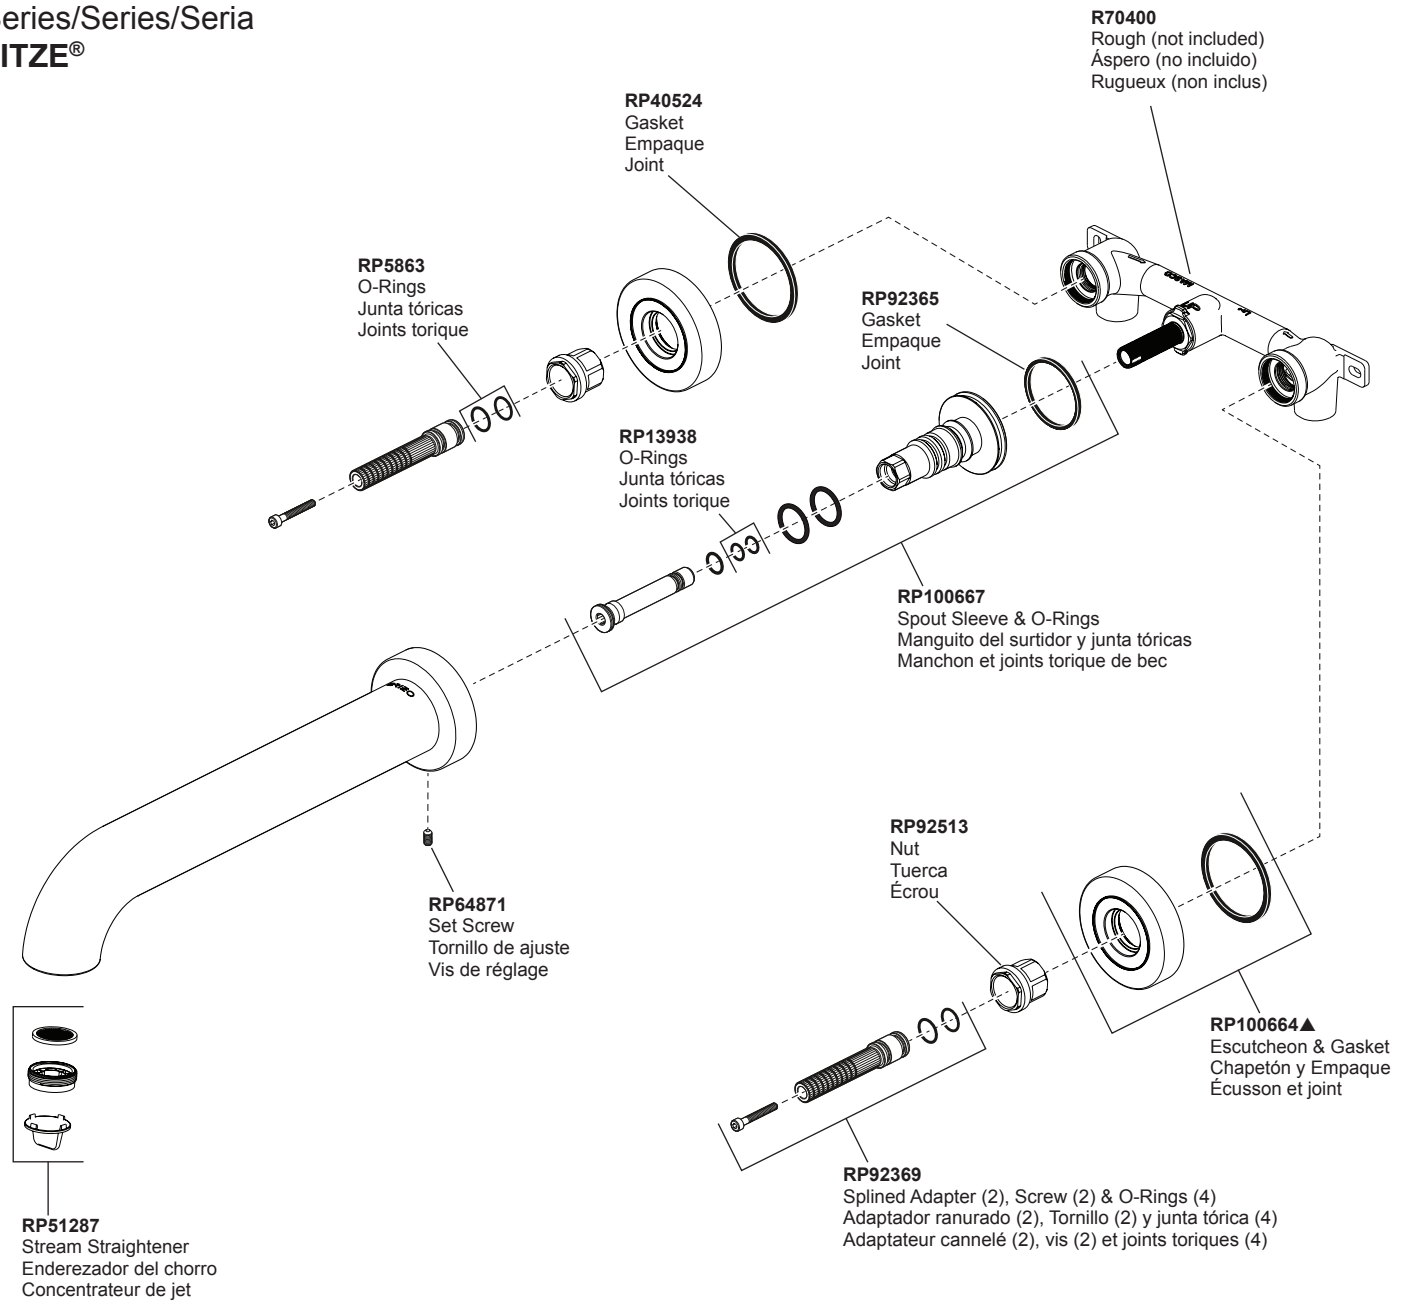

Model/Modelo/Modèle  
**T70435-▲LHP**  
 Series/Series/Seria  
**LITZE®**

<p><b>HL70432▲</b> Handles Manijas Poignées</p> <p><b>RP100485▲</b> Set Screws &amp; Buttons Tornillos y botones Vis et boutons</p> <p><b>RP100447</b> Glide Rings Chapetón y Empaque Écusson et joint</p>	<p><b>HL70433▲</b> Handles Manijas Poignées</p> <p><b>RP100485▲</b> Set Screws &amp; Buttons Tornillos y botones Vis et boutons</p> <p><b>RP100447</b> Glide Rings Chapetón y Empaque Écusson et joint</p>	<p><b>HL70434▲</b> Handles Manijas Poignées</p> <p><b>RP100447</b> Glide Rings Chapetón y Empaque Écusson et joint</p> <p><b>RP100485▲</b> Set Screws &amp; Buttons Tornillos y botones Vis et boutons</p>	<p><b>HL70435▲</b> Handles Manijas Poignées</p> <p><b>RP100485▲</b> Set Screws &amp; Buttons Tornillos y botones Vis et boutons</p> <p><b>RP100447</b> Glide Rings Chapetón y Empaque Écusson et joint</p>
--	--	--	--

▲ Specify Finish/ Especificque el Acabado / Précisez le Fini