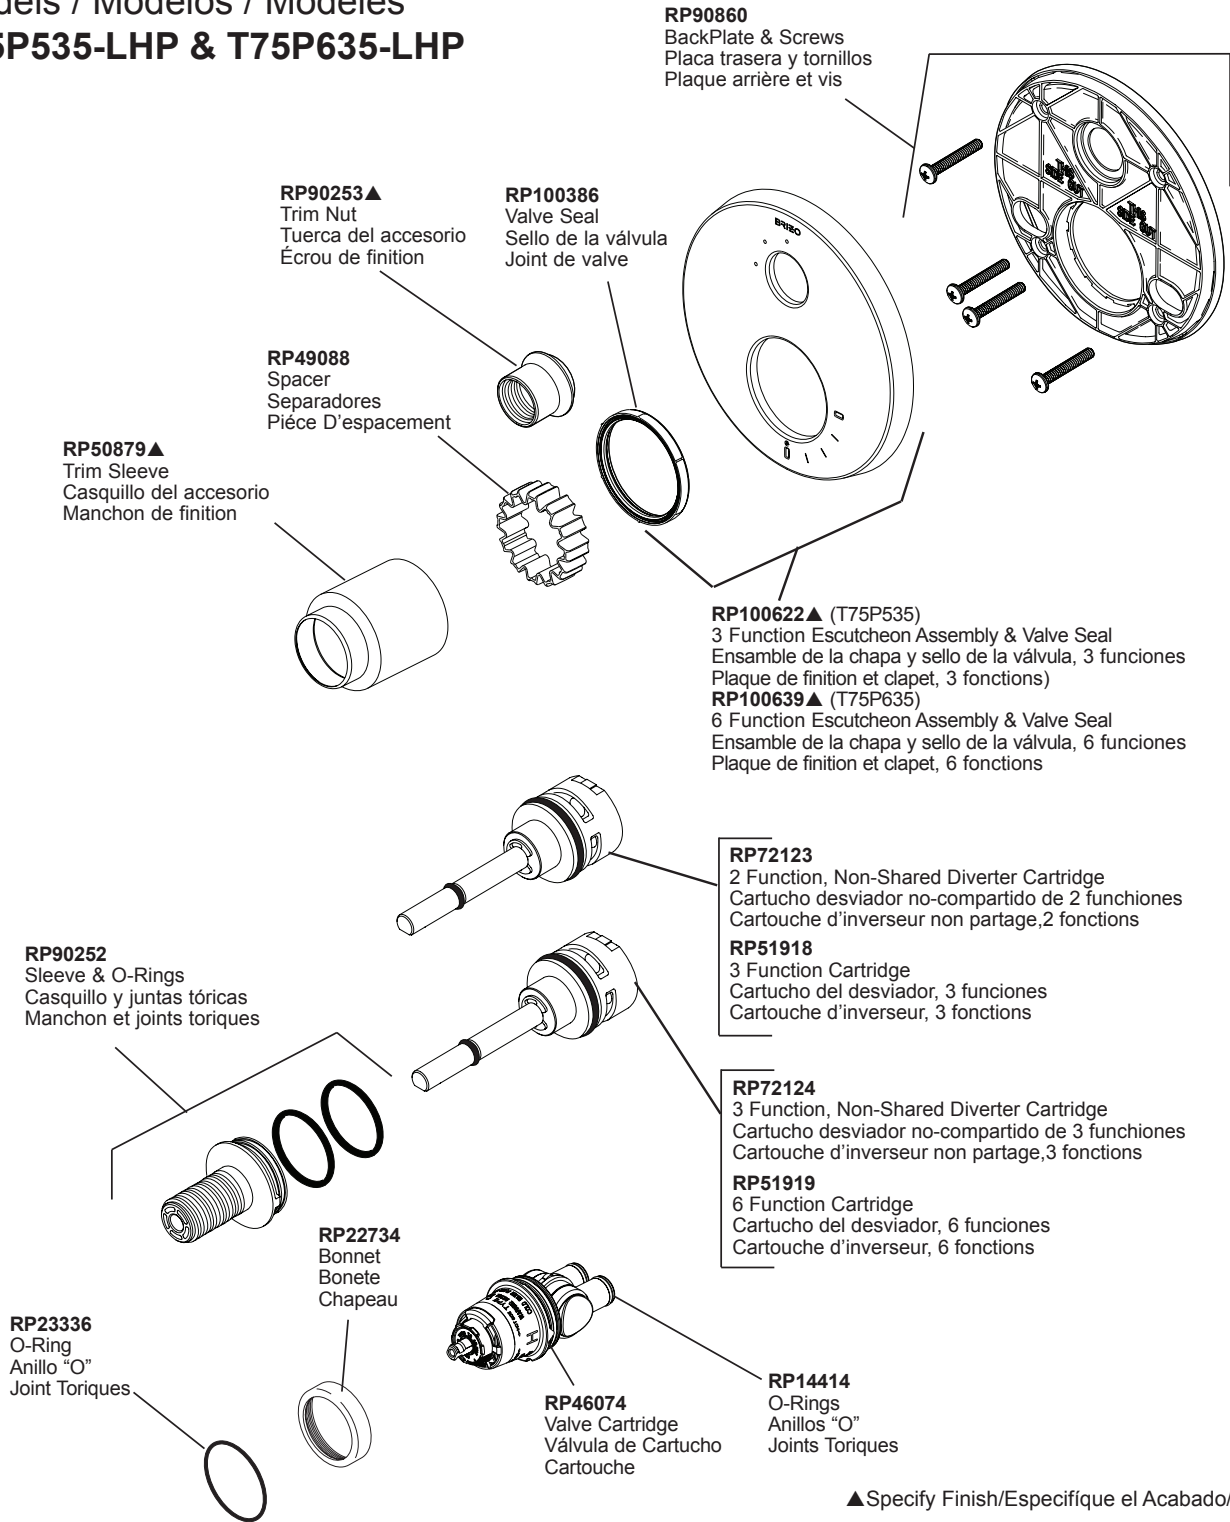

Models / Modelos / Modèles  
**T75P535-LHP & T75P635-LHP**

▲Specify Finish/Especifique el Acabado/ Précisez le fini

**RP100160▲**

Thick Wall Installation Kit

Juego de piezas para la instalación en paredes gruesas

Trousse d'installation pour mur épais

For finished wall thickness over 1 1/8" up to 2 1/8" (Order Separately)

Para paredes acabadas de un grosor mayor de 1 1/8" hasta 2 1/8"  
(ordene por separado)

Installation dans un mur fini d'une épaisseur de 1 1/8 po à 2 1/8 po  
(commandez séparément)