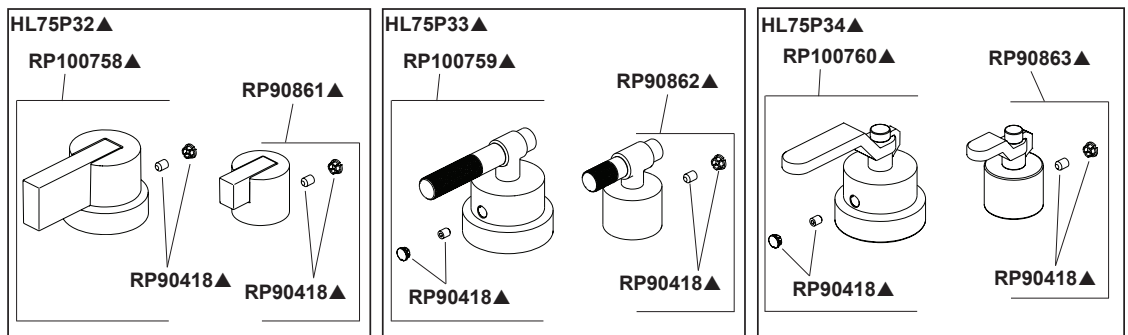

Models / Modelos / Modèles  
**T75P535-LHP & T75P635-LHP**

▲Specify Finish/Especifique el Acabado/ Précisez le fini

**RP100160▲**

Thick Wall Installation Kit

Juego de piezas para la instalación en paredes gruesas

Trousse d'installation pour mur épais

For finished wall thickness over 1 1/8" up to 2 1/8" (Order Separately)

Para paredes acabadas de un grosor mayor de 1 1/8" hasta 2 1/8"  
(ordene por separado)

Installation dans un mur fini d'une épaisseur de 1 1/8 po à 2 1/8 po  
(commandez séparément)