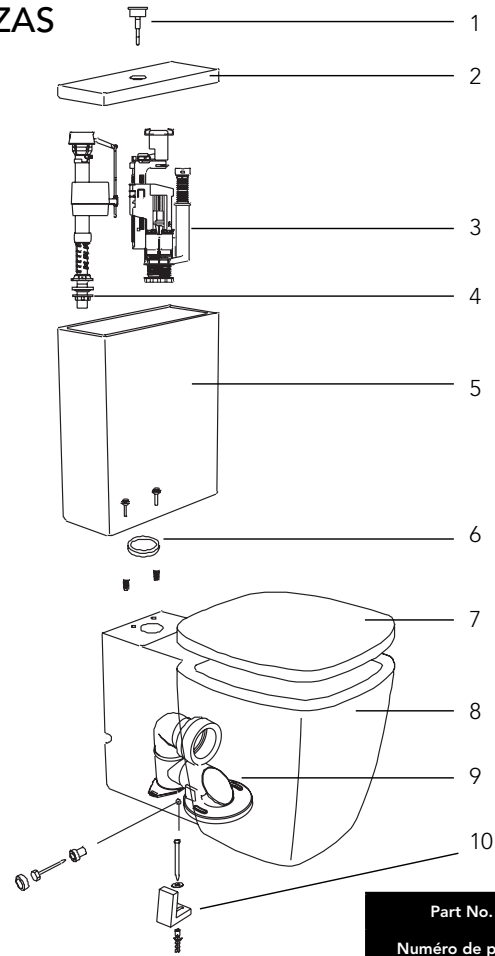

Mirabelle™

MIRED240WH/MIRED200WH TWO-PIECE TOILET TOILETTE À DEUX PIÈCES BAÑO DE DOS PIEZAS

No.	Part Name	Nom de la pièce	Nombre de pieza	Part No. Número de pièce N.º de pieza
1	Flush Actuator	Activateur de chasse	Pulsador	MIR50497CP
2	Tank Lid	Couvercle du réservoir	Tapa Tanque	MIR11633WH
3	Flush Valve	Robinet de chasse	Mecanismo Descarga	MIR50352
4	Fill Valve	Robinet de remplissage	Mecanismo Alimentacion	MIR50263
5	Tank	Réservoir	Tanque	MIRED200WH
6	Tank to Bowl Gasket	Joint statique de réservoir à cuvette	Fijacion Tanque + Junta	MIR53693
7	Closet Seat	Siège de toilette	Asiento	MIRTS200WH
8	Bowl	Cuvette	Inodoro	MIRED240WH
9	Rough-in Adapter	Adaptateur brute	Codo Meitu	MIR53731
10	Closet Mounting Bolt Set	Ensemble de boulons de montage pour la toilette	Anclaje Inodoro	MIR53291

Mirabelle™

MIRE240WH/MIRE201WH TWO-PIECE TOILET TOILETTE À DEUX PIÈCES BAÑO DE DOS PIEZAS

No.	Part Name	Nom de la pièce	Nombre de pieza	Part No. Número de pièce N.º de pieza
1	Flush Actuator	Activateur de chasse	Pulsador	MIR50497CP
2	Tank Lid	Couvercle du réservoir	Tapa Tanque	MIR11632WH
3	Flush Valve	Robinet de chasse	Mecanismo Descarga	MIR50264
4	Fill Valve	Robinet de remplissage	Mecanismo Alimentacion	MIR50263
5	Tank	Réservoir	Tanque	MIRE201WH
6	Tank to Bowl Gasket	Joint statique de réservoir à cuvette	Fijacion Tanque + Junta	MIR53692
7	Closet Seat	Siège de toilette	Asiento	MIRTS200WH
8	Bowl	Cuvette	Inodoro	MIRE240WH
9	Rough-in Adapter	Adaptateur brute	Codo Meitu	MIR53731
10	Closet Mounting Bolt Set	Ensemble de boulons de montage pour la toilette	Anclaje Inodoro	MIR53291