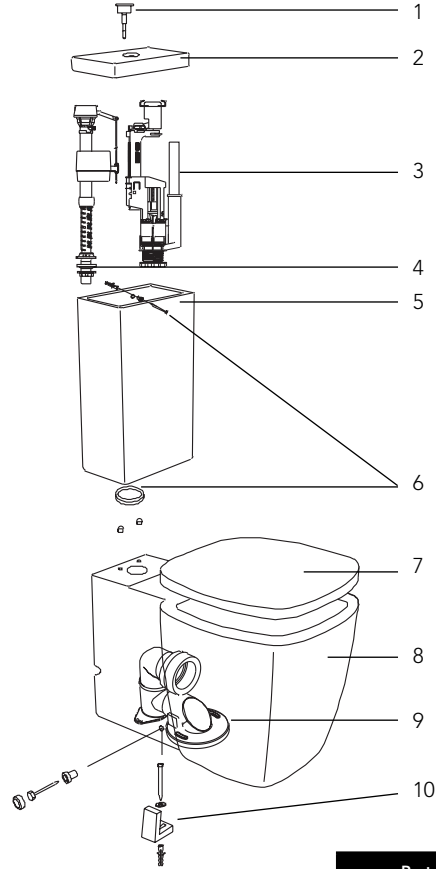

Mirabelle™

MIRED240WH/MIRED200WH TWO-PIECE TOILET TOILETTE À DEUX PIÈCES BAÑO DE DOS PIEZAS

No.	Part Name	Nom de la pièce	Nombre de pieza	Part No. Número de pièce N.º de pieza
1	Flush Actuator	Activateur de chasse	Pulsador	MIR50497CP
2	Tank Lid	Couvercle du réservoir	Tapa Tanque	MIR11633WH
3	Flush Valve	Robinet de chasse	Mecanismo Descarga	MIR50352
4	Fill Valve	Robinet de remplissage	Mecanismo Alimentacion	MIR50263
5	Tank	Réservoir	Tanque	MIRED200WH
6	Tank to Bowl Gasket	Joint statique de réservoir à cuvette	Fijacion Tanque + Junta	MIR53693
7	Closet Seat	Siège de toilette	Asiento	MIRTS200WH
8	Bowl	Cuvette	Inodoro	MIRED240WH
9	Rough-in Adapter	Adaptateur brute	Codo Meitu	MIR53731
10	Closet Mounting Bolt Set	Ensemble de boulons de montage pour la toilette	Anclaje Inodoro	MIR53291

Mirabelle™

MIRE240WH/MIRE201WH TWO-PIECE TOILET TOILETTE À DEUX PIÈCES BAÑO DE DOS PIEZAS

No.	Part Name	Nom de la pièce	Nombre de pieza	Part No. Número de pièce N.º de pieza
1	Flush Actuator	Activateur de chasse	Pulsador	MIR50497CP
2	Tank Lid	Couvercle du réservoir	Tapa Tanque	MIR11632WH
3	Flush Valve	Robinet de chasse	Mecanismo Descarga	MIR50264
4	Fill Valve	Robinet de remplissage	Mecanismo Alimentacion	MIR50263
5	Tank	Réservoir	Tanque	MIRE201WH
6	Tank to Bowl Gasket	Joint statique de réservoir à cuvette	Fijacion Tanque + Junta	MIR53692
7	Closet Seat	Siège de toilette	Asiento	MIRTS200WH
8	Bowl	Cuvette	Inodoro	MIRE240WH
9	Rough-in Adapter	Adaptateur brute	Codo Meitu	MIR53731
10	Closet Mounting Bolt Set	Ensemble de boulons de montage pour la toilette	Anclaje Inodoro	MIR53291