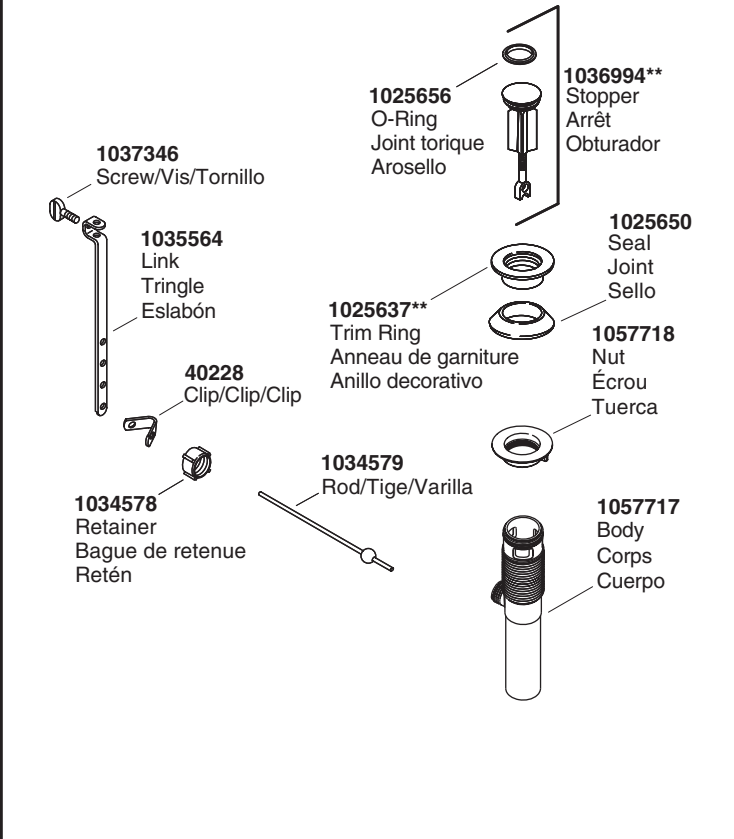

****Se debe especificar el código del acabado/color con el pedido.**

Service Parts/Pièces de rechange/Piezas de repuesto (cont.)

- 1035351**** (Metal stopper fins without overflow/Ailettes d'arrêt en métal sans trop-plein/Aspas métalliques del obturador sin rebosadero)
1035350** (Metal stopper fins with overflow/Ailettes d'arrêt en métal avec trop-plein/Aspas métalliques del obturador con rebosadero)
1037023** (Plastic stopper fins with overflow/Ailettes d'arrêt en plastique avec trop-plein/Aspas de plástico del obturador con rebosadero)

Drain/Drain/Desagüe

****Finish/color code must be specified when ordering.**

****Vous devez spécifier les codes de la finition et/ou de la couleur quand vous passez votre commande.**

****Se debe especificar el código del acabado/color con el pedido.**

Service Parts/Pièces de rechange/Piezas de repuesto (cont.)

1061375**

Plastic Drain
Drain plastique
Desagüe de plástico

****Finish/color code must be specified when ordering.**

****Vous devez spécifier les codes de la finition et/ou de la couleur quand vous passez votre commande.**

****Se debe especificar el código del acabado/color con el pedido.**

1104166-2-B

KOHLER®