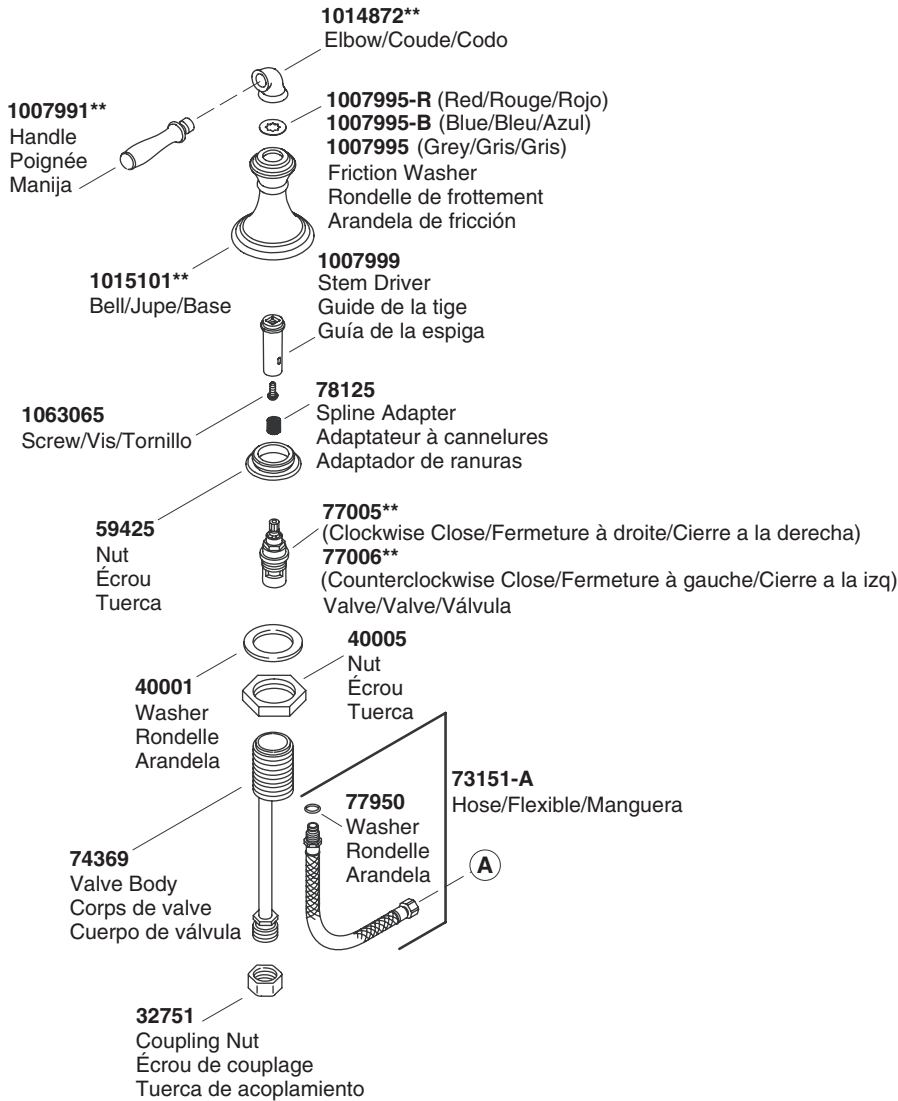

Service Parts/Pièces de rechange/Piezas de repuesto

****Finish/color code must be specified when ordering.**
****Vous devez spécifier les codes de la finition et/ou de la couleur quand vous passez votre commande.**
****Se debe especificar el código del acabado/color con el pedido.**

Service Parts/Pièces de rechange/Piezas de repuesto (cont.)

****Finish/color code must be specified when ordering.**

****Vous devez spécifier les codes de la finition et/ou de la couleur quand vous passez votre commande.**

****Se debe especificar el código del acabado/color con el pedido.**

Service Parts/Pièces de rechange/Piezas de repuesto (cont.)

- 1035351**** (Metal stopper fins without overflow/Ailettes d'arrêt en métal sans trop-plein/Aspas métalliques del obturador sin rebosadero)
1035350** (Metal stopper fins with overflow/Ailettes d'arrêt en métal avec trop-plein/Aspas métalliques del obturador con rebosadero)
1037023** (Plastic stopper fins with overflow/Ailettes d'arrêt en plastique avec trop-plein/Aspas de plástico del obturador con rebosadero)

Service Parts/Pièces de rechange/Piezas de repuesto (cont.)

1061375**

Plastic Drain
Drain plastique
Desagüe de plástico

****Finish/color code must be specified when ordering.**

****Vous devez spécifier les codes de la finition et/ou de la couleur quand vous passez votre commande.**