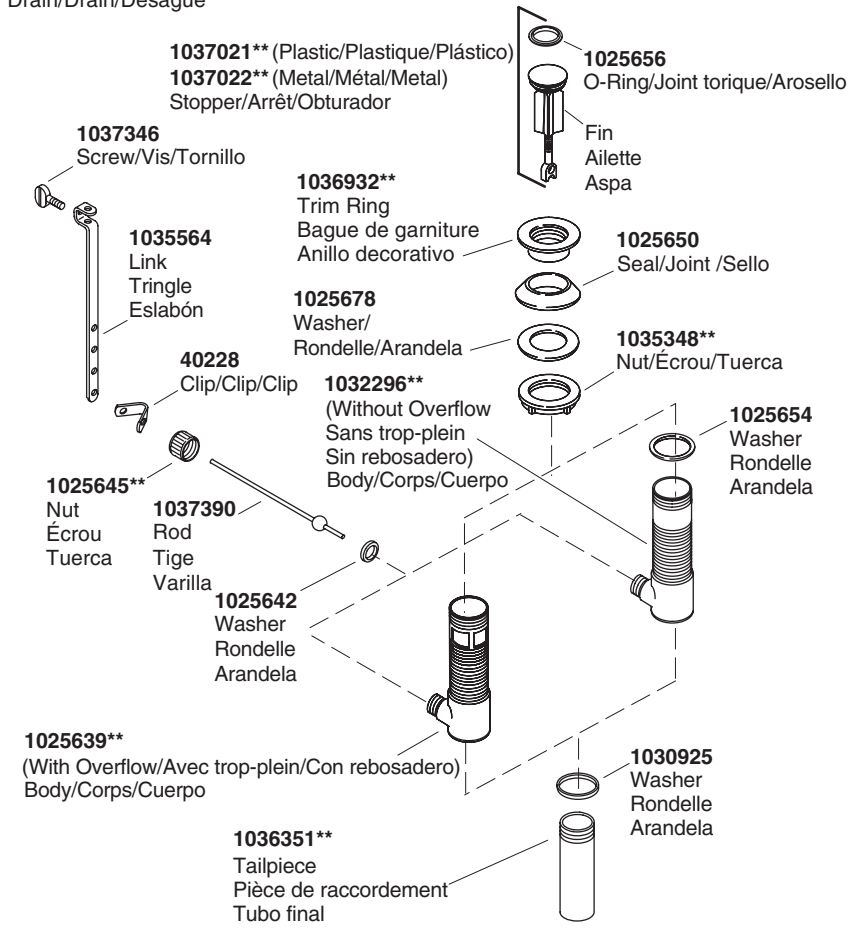

Service Parts/Pièces de rechange/Piezas de repuesto (cont.)

1. **1035351**** (Metal stopper fins without overflow/Ailettes d'arrêt en métal sans trop-plein/Aspas métalliques del obturador sin rebosadero)
   1035350** (Metal stopper fins with overflow/Ailettes d'arrêt en métal avec trop-plein/Aspas métalliques del obturador con rebosadero)
   1037023** (Plastic stopper fins with overflow/Ailettes d'arrêt en plastique avec trop-plein/Aspas de plástico del obturador con rebosadero)

Drain/Drain/Desagüe

**Finish/color code must be specified when ordering.

**Vous devez spécifier les codes de la finition et/ou de la couleur quand vous passez votre commande.

**Se debe especificar el código del acabado/color con el pedido.