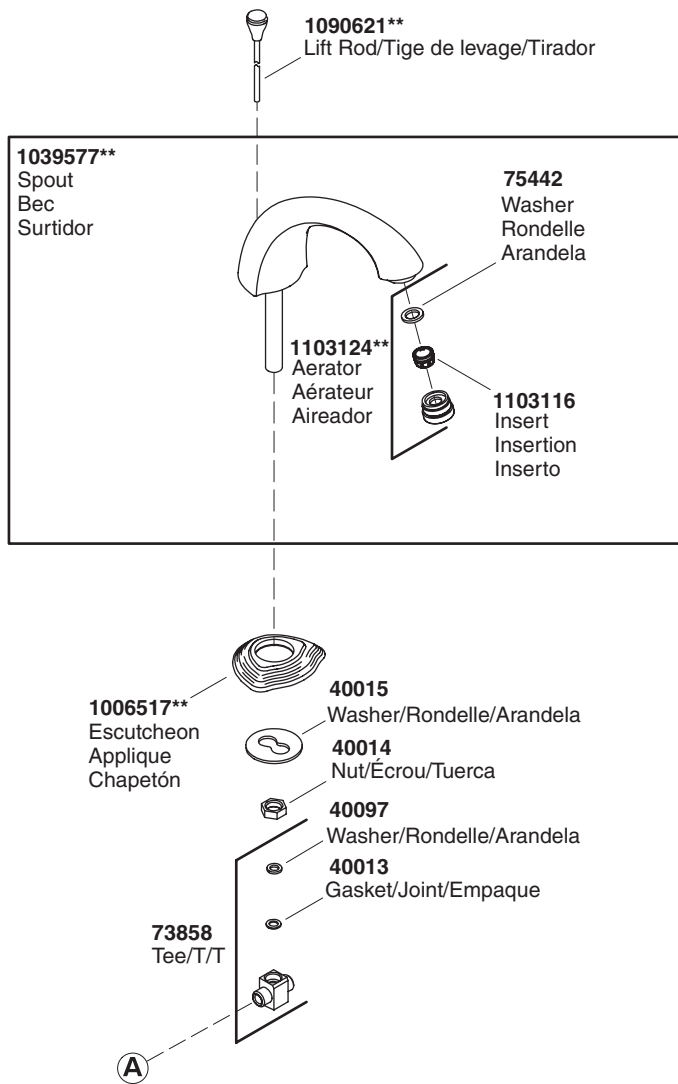

Service Parts/Pièces de rechange/Piezas de repuesto

****Finish/color code must be specified when ordering.**
****Vous devez spécifier les codes de la finition et/ou de la couleur quand vous passez votre commande.**
****Se debe especificar el código del acabado/color con el pedido.**

Service Parts/Pièces de rechange/Piezas de repuesto (cont.)

****Finish/color code must be specified when ordering.**

****Vous devez spécifier les codes de la finition et/ou de la couleur quand vous passez votre commande.**

****Se debe especificar el código del acabado/color con el pedido.**

Service Parts/Pièces de rechange/Piezas de repuesto (cont.)

- 1035351**** (Metal stopper fins without overflow/Ailettes d'arrêt en métal sans trop-plein/Aspas métalliques del obturador sin rebosadero)
1035350** (Metal stopper fins with overflow/Ailettes d'arrêt en métal avec trop-plein/Aspas métalliques del obturador con rebosadero)
1037023** (Plastic stopper fins with overflow/Ailettes d'arrêt en plastique avec trop-plein/Aspas de plástico del obturador con rebosadero)

Service Parts/Pièces de rechange/Piezas de repuesto (cont.)

1061375**

Plastic Drain
Drain plastique
Desagüe de plástico

****Finish/color code must be specified when ordering.**

****Vous devez spécifier les codes de la finition et/ou de la couleur quand vous passez votre commande.**