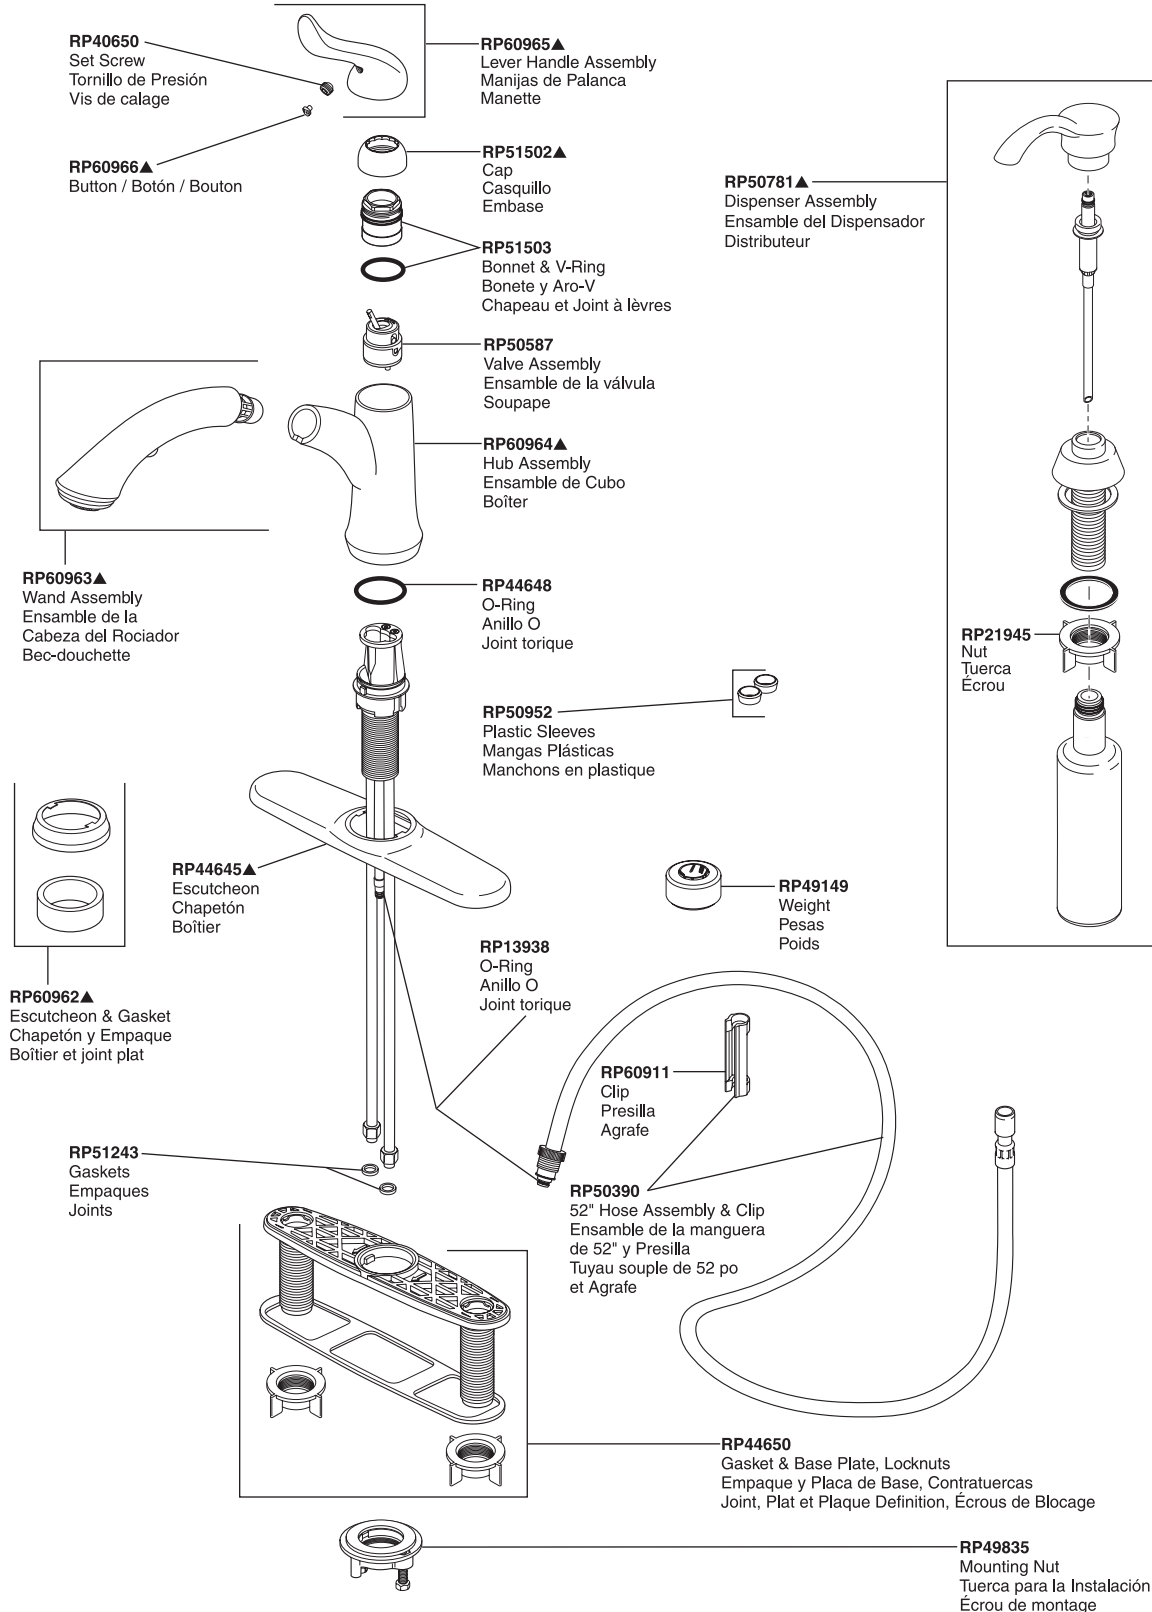

Linden™ Pull-Out Kitchen Faucet Robinet de Cuisine à Bec Rétractable Linden™

Llave Extensible Recta Linden™ para Cocina

Linden™ Kitchen

Models/ Modelos/ Modèles 4353-DST & 4353-SD-DST Series/ Series/ Seria

▲ Specify finish / Especificque el Acabado / Précisez le fini

Installs on maximum 2 1/2" thick deck without additional hardware.

Se instala en bordes de un grosor máximo de 2 1/2" sin herraje adicional.

S'installe sur une plate-forme d'épaisseur maximum 2 1/2 po sans visserie supplémentaire.