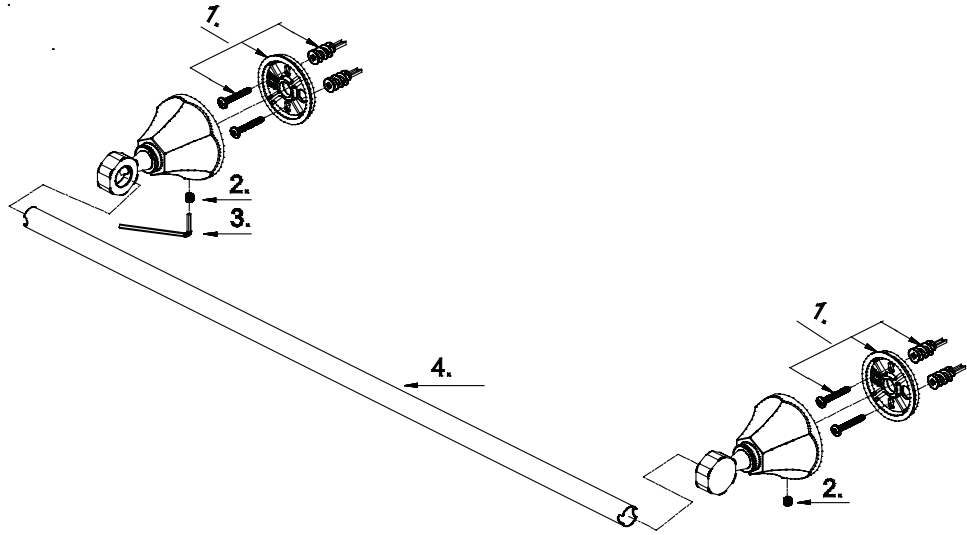

Mirabelle™

MIRBRKW24TB
24" TOWEL BAR
TOALLERO DE BARRA DE 24"
PORTE-SERVIETTES DE 24 PO (61cm)

No.	Part Name	Nombre de pieza	Nom de la pièce	Part No. Numéro de pièce N.º de pieza
1	Holding Hardware	Accesorios de soporte	Quincaillerie de fixation	A290573
2	Screw (M5 * 6 mm L)	Tornillo (M5 x 6 mm de largo)	Vis (M5 * 6 mm L)	A075038
3	Hex Wrench (H2.5 * 19 mm L * 53 mm L)	Llave hexagonal (H2.5 x 19 mm de largo x 53 mm de largo)	Clé hexagonale (H2.5 * 19 mm L * 53 mm L)	A031000
4	24 "Towel Bar	Toallero de barra de 24"	Porte-serviettes de 24 po (61 cm)	A250001