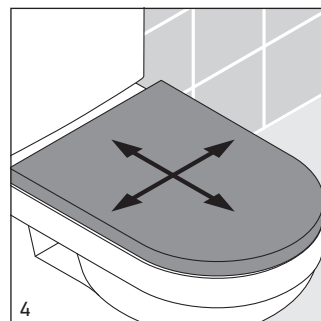

Technische Verbesserungen und optische Veränderungen an den abgebildeten Produkten behalten wir uns vor.
We reserve the right to make technical improvements and enhance the appearance of the products shown.
Nous nous réservons le droit d'apporter des améliorations techniques et de modifier l'apparence visuelle des produits présentés.
Technische verbeteringen en optische wijzigingen ten opzichte van de afgebeelde producten voorbehouden.
Con riserva di apportare modifiche tecniche.
Nos reservamos el derecho de realizar modificaciones técnicas y de aspecto de los productos representados.
Reservamo-nos o direito de efectuar melhorias técnicas e alterações visuais que beneficiem os produtos apresentados.
Belirtilen ürünlerinde teknik iyileştirme ve görsel değişiklik yapma haklarımız saklıdır.
由于技术改进, 我们保留改变产品规格说明的权利。