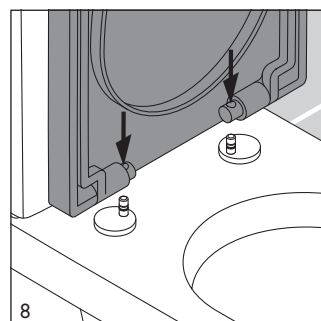

Technische Verbesserungen und optische Veränderungen an den abgebildeten Produkten behalten wir uns vor.
We reserve the right to make technical improvements and enhance the appearance of the products shown.
Nous nous réservons le droit d'apporter des améliorations techniques et de modifier l'apparence visuelle des produits présentés.
Technische verbeteringen en optische wijzigingen ten opzichte van de afgebeelde producten voorbehouden.
Con riserva di apportare modifiche tecniche.
Nos reservamos el derecho de realizar modificaciones técnicas y de aspecto de los productos representados.
Reservamo-nos o direito de efectuar melhorias técnicas e alterações visuais que beneficiem os produtos apresentados.
Belirtilen ürünlerinde teknik iyileştirme ve görsel değişiklik yapma haklarımız saklıdır.
由于技术改进, 我们保留改变产品规格说明的权利。