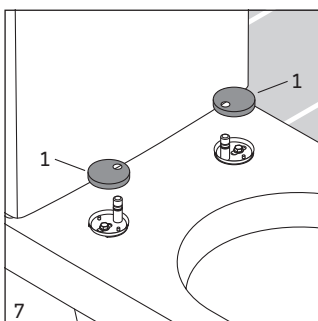

Technische Verbesserungen und optische Veränderungen an den abgebildeten Produkten behalten wir uns vor.
We reserve the right to make technical improvements and enhance the appearance of the products shown.
Nous nous réservons le droit d'apporter des améliorations techniques et de modifier l'apparence visuelle des produits présentés.
Technische verbeteringen en optische wijzigingen ten opzichte van de afgebeelde producten voorbehouden.
Con riserva di apportare modifiche tecniche.
Nos reservamos el derecho de realizar modificaciones técnicas y de aspecto de los productos representados.
Reservamo-nos o direito de efectuar melhorias técnicas e alterações visuais que beneficiem os produtos apresentados.
Belirtilen ürünlerinde teknik iyileştirme ve görsel değişiklik yapma haklarımız saklıdır.
由于技术改进, 我们保留改变产品规格说明的权利。