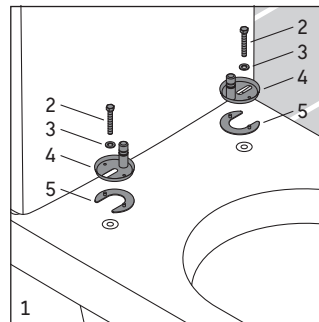

Technische Verbesserungen und optische Veränderungen an den abgebildeten Produkten behalten wir uns vor.
We reserve the right to make technical improvements and enhance the appearance of the products shown.
Nous nous réservons le droit d'apporter des améliorations techniques et de modifier l'apparence visuelle des produits présentés.
Technische verbeteringen en optische wijzigingen ten opzichte van de afgebeelde producten voorbehouden.
Con riserva di apportare modifiche tecniche.
Nos reservamos el derecho de realizar modificaciones técnicas y de aspecto de los productos representados.
Reservamo-nos o direito de efectuar melhorias técnicas e alterações visuais que beneficiem os produtos apresentados.
Belirtilen ürünlerinde teknik iyileştirme ve görsel değişiklik yapma haklarımız saklıdır.
由于技术改进, 我们保留改变产品规格说明的权利。