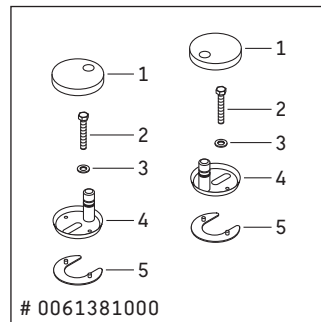

Technische Verbesserungen und optische Veränderungen an den abgebildeten Produkten behalten wir uns vor.
We reserve the right to make technical improvements and enhance the appearance of the products shown.
Nous nous réservons le droit d'apporter des améliorations techniques et de modifier l'apparence visuelle des produits présentés.
Technische verbeteringen en optische wijzigingen ten opzichte van de afgebeelde producten voorbehouden.
Con riserva di apportare modifiche tecniche.
Nos reservamos el derecho de realizar modificaciones técnicas y de aspecto de los productos representados.
Reservamo-nos o direito de efectuar melhorias técnicas e alterações visuais que beneficiem os produtos apresentados.
Belirtilen ürünlerinde teknik iyileştirme ve görsel değişiklik yapma haklarımız saklıdır.
由于技术改进, 我们保留改变产品规格说明的权利。