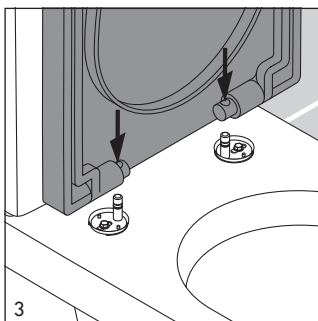

Technische Verbesserungen und optische Veränderungen an den abgebildeten Produkten behalten wir uns vor.
We reserve the right to make technical improvements and enhance the appearance of the products shown.
Nous nous réservons le droit d'apporter des améliorations techniques et de modifier l'apparence visuelle des produits présentés.
Technische verbeteringen en optische wijzigingen ten opzichte van de afgebeelde producten voorbehouden.
Con riserva di apportare modifiche tecniche.
Nos reservamos el derecho de realizar modificaciones técnicas y de aspecto de los productos representados.
Reservamo-nos o direito de efectuar melhorias técnicas e alterações visuais que beneficiem os produtos apresentados.
Belirtilen ürünlerinde teknik iyileştirme ve görsel değişiklik yapma haklarımız saklıdır.
由于技术改进, 我们保留改变产品规格说明的权利。