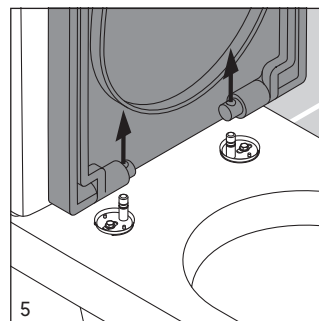

Technische Verbesserungen und optische Veränderungen an den abgebildeten Produkten behalten wir uns vor.
We reserve the right to make technical improvements and enhance the appearance of the products shown.
Nous nous réservons le droit d'apporter des améliorations techniques et de modifier l'apparence visuelle des produits présentés.
Technische verbeteringen en optische wijzigingen ten opzichte van de afgebeelde producten voorbehouden.
Con riserva di apportare modifiche tecniche.
Nos reservamos el derecho de realizar modificaciones técnicas y de aspecto de los productos representados.
Reservamo-nos o direito de efectuar melhorias técnicas e alterações visuais que beneficiem os produtos apresentados.
Belirtilen ürünlerinde teknik iyileştirme ve görsel değişiklik yapma haklarımız saklıdır.
由于技术改进, 我们保留改变产品规格说明的权利。