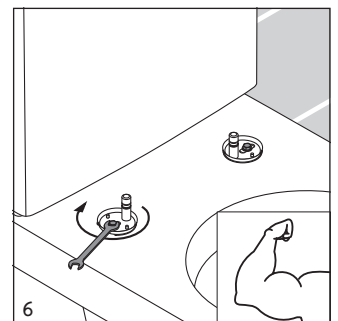

Technische Verbesserungen und optische Veränderungen an den abgebildeten Produkten behalten wir uns vor.
We reserve the right to make technical improvements and enhance the appearance of the products shown.
Nous nous réservons le droit d'apporter des améliorations techniques et de modifier l'apparence visuelle des produits présentés.
Technische verbeteringen en optische wijzigingen ten opzichte van de afgebeelde producten voorbehouden.
Con riserva di apportare modifiche tecniche.
Nos reservamos el derecho de realizar modificaciones técnicas y de aspecto de los productos representados.
Reservamo-nos o direito de efectuar melhorias técnicas e alterações visuais que beneficiem os produtos apresentados.
Belirtilen ürünlerinde teknik iyileştirme ve görsel değişiklik yapma haklarımız saklıdır.
由于技术改进, 我们保留改变产品规格说明的权利。