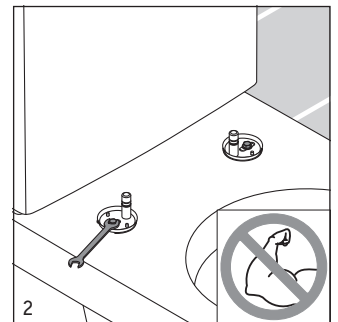

Technische Verbesserungen und optische Veränderungen an den abgebildeten Produkten behalten wir uns vor.
We reserve the right to make technical improvements and enhance the appearance of the products shown.
Nous nous réservons le droit d'apporter des améliorations techniques et de modifier l'apparence visuelle des produits présentés.
Technische verbeteringen en optische wijzigingen ten opzichte van de afgebeelde producten voorbehouden.
Con riserva di apportare modifiche tecniche.
Nos reservamos el derecho de realizar modificaciones técnicas y de aspecto de los productos representados.
Reservamo-nos o direito de efectuar melhorias técnicas e alterações visuais que beneficiem os produtos apresentados.
Belirtilen ürünlerinde teknik iyileştirme ve görsel değişiklik yapma haklarımız saklıdır.
由于技术改进, 我们保留改变产品规格说明的权利。