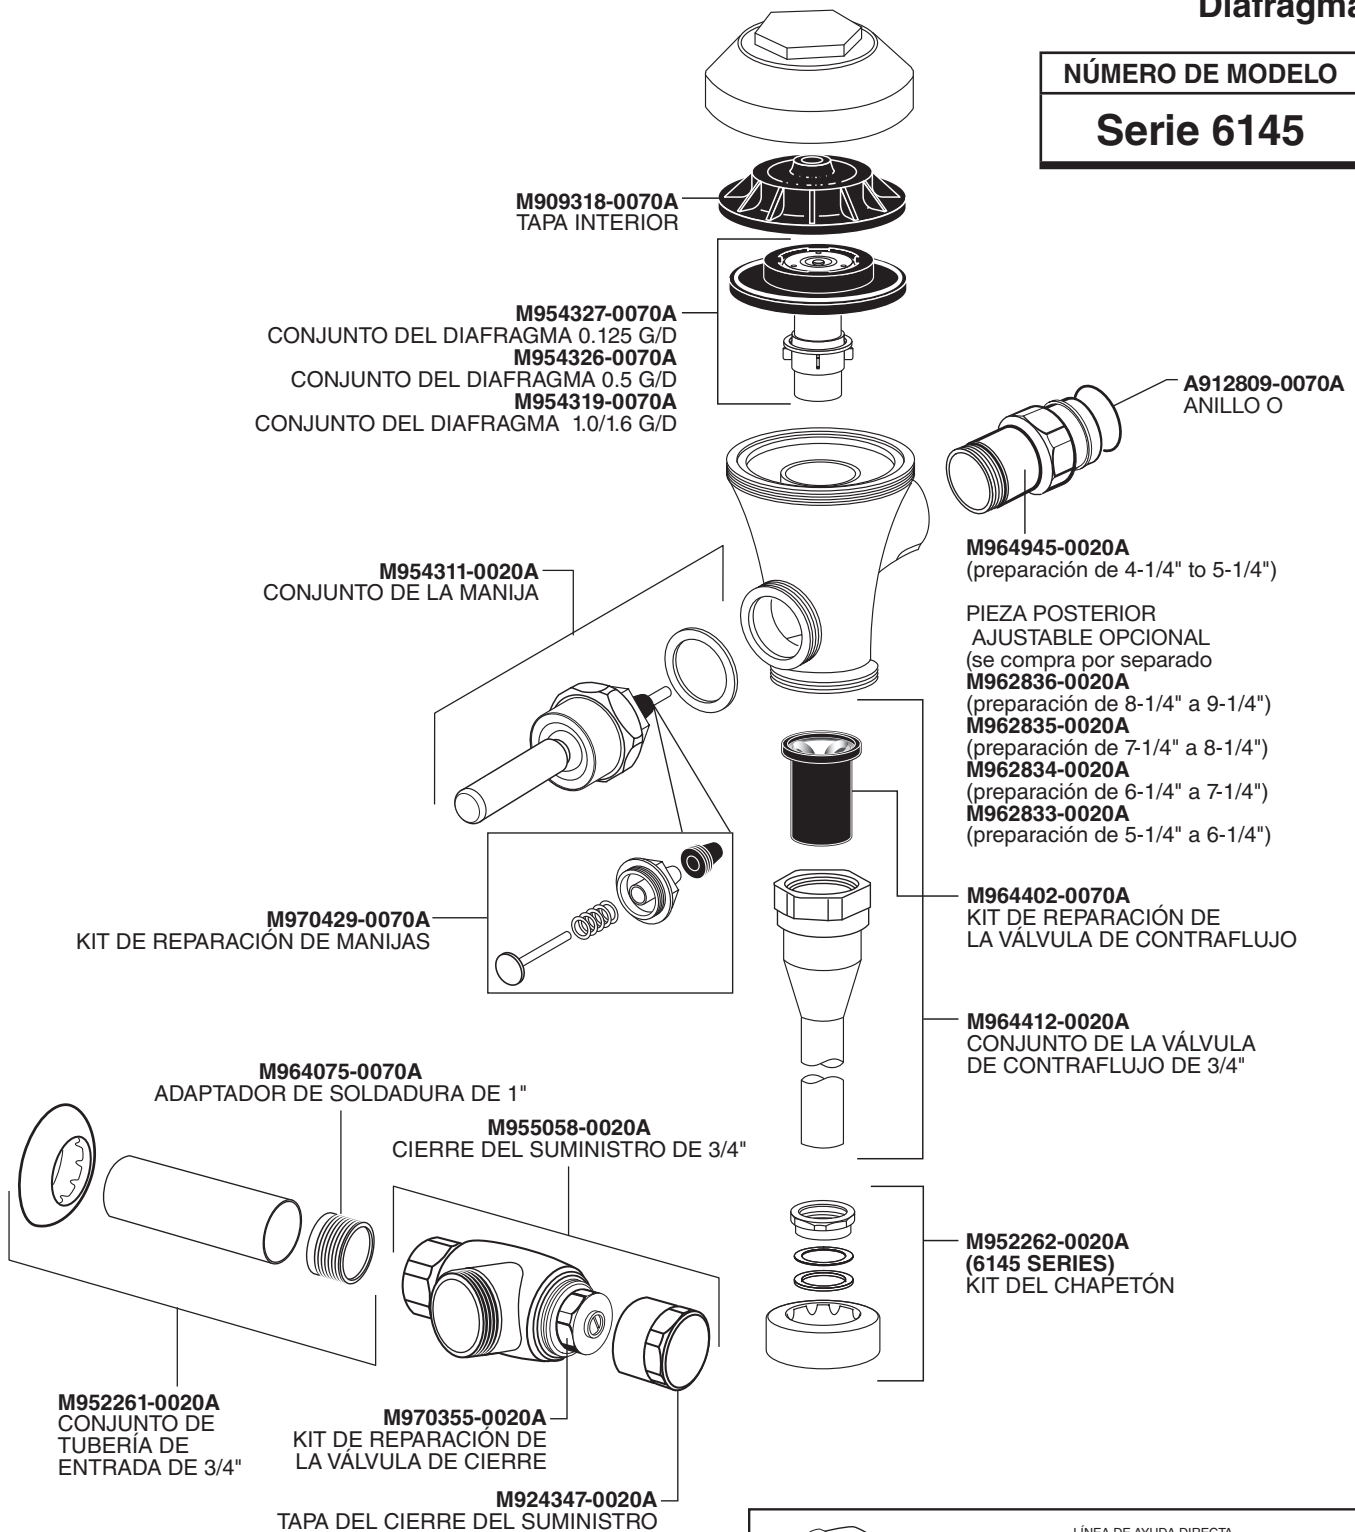

Válvula de Descarga Manual Ultima™

Diafragma

NÚMERO DE MODELO
Serie 6145

LÍNEA DE AYUDA DIRECTA
Si desea obtener información o tiene preguntas, llame sin cargo al (844) CRT-TEAM / (844) 278-8326
Los días de semana de 8:00 a.m. a 6:00 p.m. Hora normal del este.
EN MÉXICO: 01-800-839-1200
EN CANADÁ: 1-800-387-0369 (TORONTO 1-905-306-1093)
Los días de semana de 8:00 a.m. a 7:00 p.m. Hora normal del este.

Los nombres de producto mencionados en este documento son marcas de comercio de AS America, Inc. © 2019
Para obtener más información sobre los productos American Standard Selectronic®, visite nuestro sitio web: www.americanstandard-us.com o envíenos un correo electrónico a: CRTTEAM@lifixamericas.com