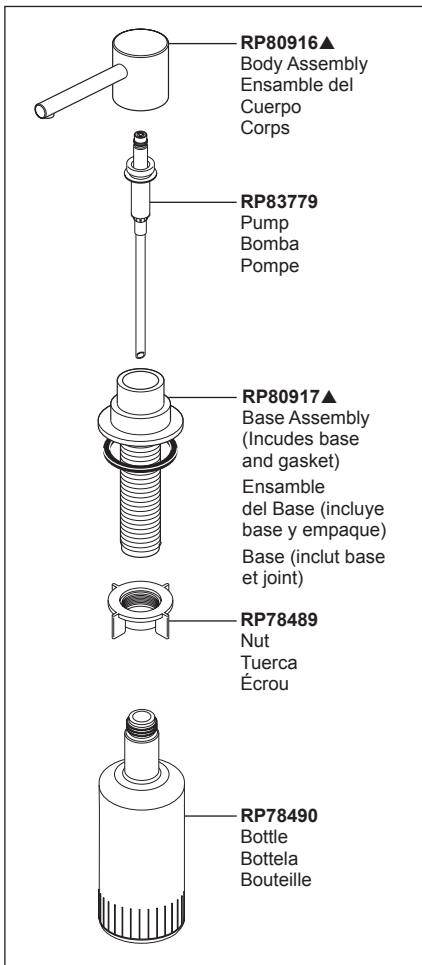

Accessory Order Only / Solo para ordenar accesorios / Accessoire livrable séparément

RP79275▲
Dispenser Assembly
(Accessory order only)
Ensamble del Dispensador
(Orden de accesorio solamente)
Distributeur
(livrable séparément seulement)

RP30395
Vented Funnel
(Accessory Order Only)
Embudo
(Orden de accesorio solamente)
Entonnoir
(Livrable séparément seulement)