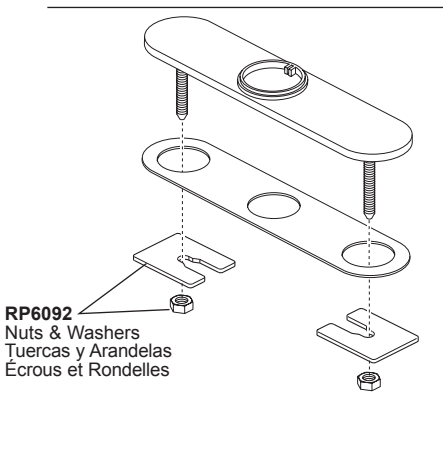

**RP92714**  
Mounting Bracket, Nut & Wrench  
Soporte de montaje, separador y tuerca  
Fixation de montage, pièce d'espacement et écrou

**RP53468**  
Check Valves  
Válvulas Checadoras  
Clapets de non-retour

**RP50952**  
Cut-To-Fit Plastic Sleeves  
Mangas plásticas para cortar a la medida  
Manchons de plastique sectionnés

**RP51243**  
Inlet Gaskets  
Empaques de entrada  
Joints d'entrée

▲Specify Finish/Especifique el Acabado/Précisez le Fini

**RP30395**  
Vented Funnel  
(Accessory Order Only)  
Embudo  
(Orden de accesorio solamente)  
Entonnoir  
(Livrable séparément seulement)

**RP71451▲**  
Optional 10" Escutcheon with 8" Centers,  
Mounting Screws and gasket (not included)  
Chapa opcional de 10" de 8" centros, Tornillos  
para la Instalación y Empaque  
(no incluido)  
Plaque de finition facultative de 10 po pour 8  
po centres, vis de montage, écrous, rondelles  
et joint (non inclus)