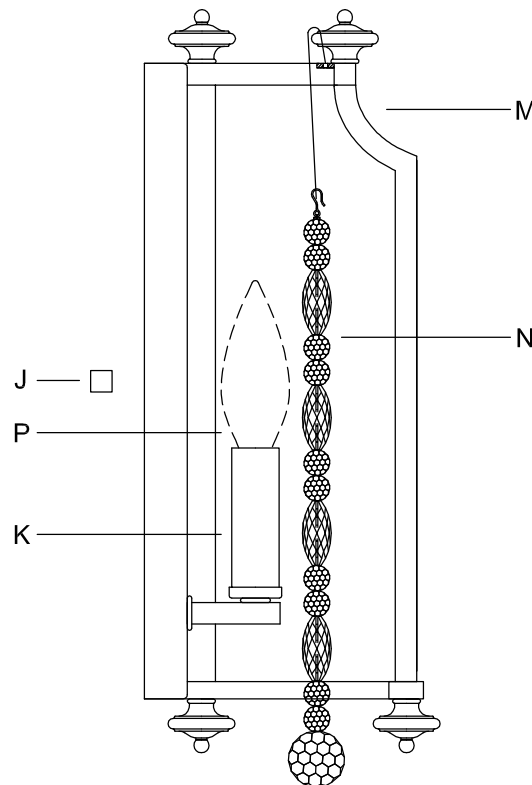

CAUTION: Read instructions carefully and turn electricity off at main circuit breaker panel before beginning installation.

710030

WARNING - If any Special Control Devices are used with this Fixture, Follow the Instructions Carefully to assure full compliance with N.E.C. requirements. If there are any questions, contact a Qualified Electrical Contractor.
WARNING - This product contains chemicals known to the State of California to cause cancer, birth defects and /or other reproductive harm. Thoroughly wash hands after installing, handling, cleaning, or otherwise touching this product.
CAUTION - All glass is fragile, use care when handling Glass component(s) and or Lamp(s).

CANOPY MOUNTING & WIRE CONNECTION ASSEMBLY STEPS:

1. D,E → A
2. Q → D
3. B,A → C
4. F → G
5. H,J → D

FIXTURE ASSEMBLY STEPS:

1. N → M
2. P → K

B, C, G & P
 (NOT FURNISHED)
 (NON FOURNIE)
 (NO INCLUIDA)

Instructions d'Assemblage et Installation

MISE EN GARDE: Lire les instructions avec soin et couper le courant au disjoncteur central avant de commencer l'installation.

AVERTISSEMENT - S'il y a d'autres mécanismes régulateurs qui s'emploient avec ce dispositif, suivre soigneusement les instructions pour satisfaire aux exigences NEC. Si vous avez des questions, consulter un électricien qualifié.

MISE EN GARDE - Le verre est toujours fragile; maniez le(s) composant(s) et/ou l' (les) ampoule(s) avec prudence.

Instrucciones de ensamblaje e instalación

PRECAUCIÓN: Lea cuidadosamente las instrucciones y desconecte la electricidad del cortacircuitos principal antes de iniciar la instalación.