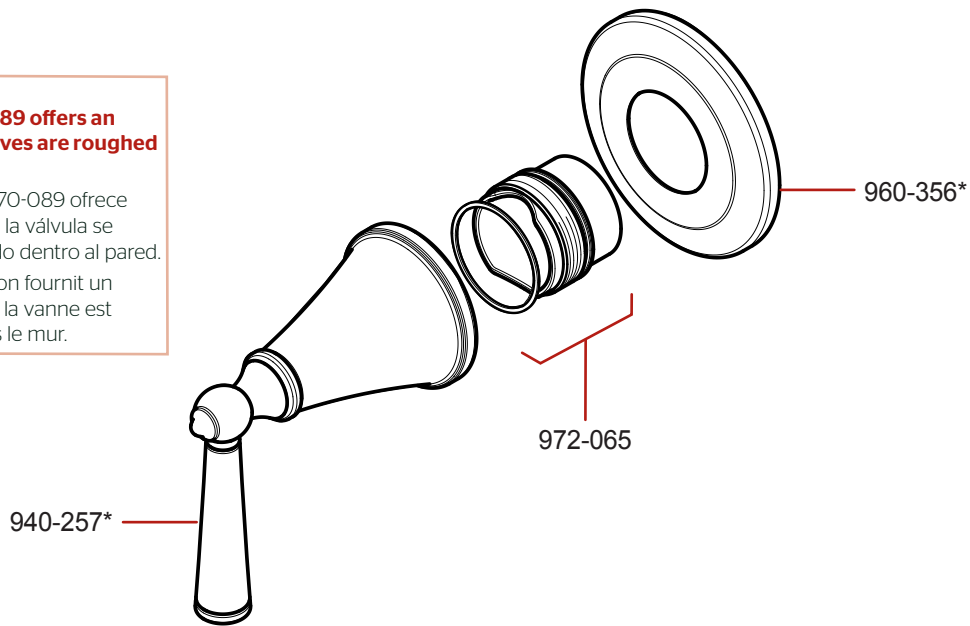

O16-GL1 • Parts Explosion • Esquema de piezas • Vue éclatée des pièces

Extension Kit 970-089 offers an additional 7/8" if valves are roughed in too deep.

Kit de Extensión de 970-089 ofrece un adicional de 7/8" si la válvula se desbastada demasiado dentro al pared.

970-089 kit d'extension fournit un supplément de 7/8" si la vanne est coupée trop loin dans le mur.

	English	Español	Français
*	Replace * with Finish Letter	Sustitue * con la letra de acabado	Remplace * avec la lettre de finition
A	Polished Chrome	Cromo Pulido	Chrome Poli
J	PVD Brushed Nickel	PVD Niquel Cepillado	PVD Nickel Brosse
Y	Tuscan Bronze	Bronze Toscano	Bronze Le Toscan