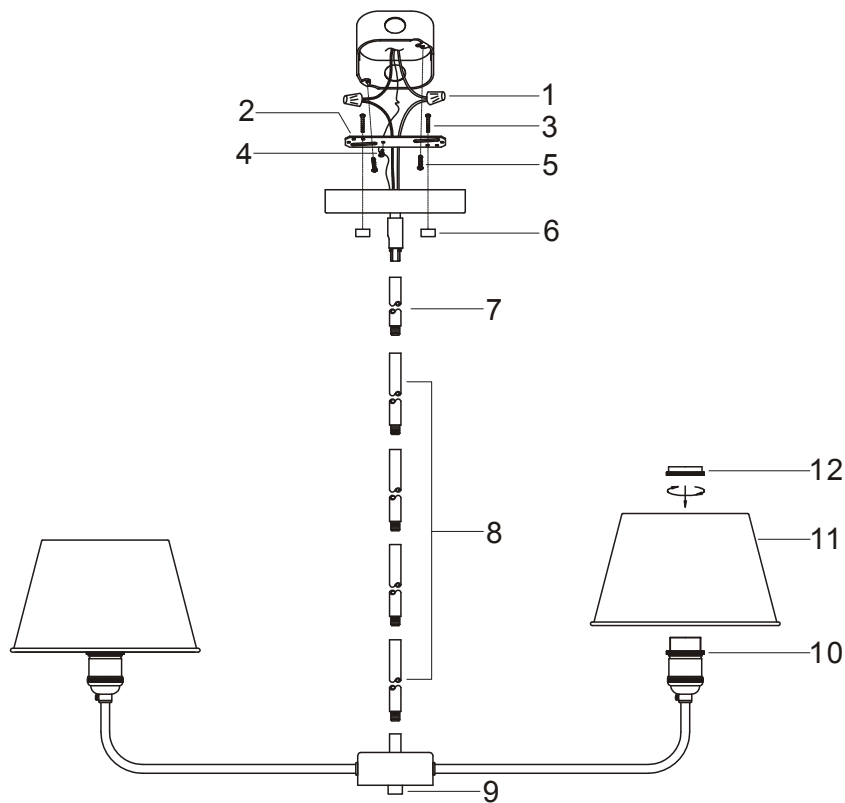

# Chandelier

HL6466AGBR

No.	Part Name	Spanish	French	Part No.
1	Wire connectors (2pcs)	Conector de cable (2pcs)	Capuchon de connexion (2pcs)	PHSPRHDWR36WTY
2	Mounting bar (1pc)	Barra de montaje (1pc)	Barrette de fixation (1pc)	
3	Screw (2pcs)	Tornillo (2pcs)	Vis (2pcs)	
4	Ground Screw (1pc)	Tornillo a tierra (1pc)	Vis de borne de terre (1pc)	
5	Screw (2pcs)	Tornillo (2pcs)	Vis (2pcs)	
6	Finial (2pcs)	Remate (2pcs)	Faîteau (2pcs)	PHSPRSTEM6AGBR
7	6" Stem (1pc)	6" Vástago (1pc)	6" Tige (1pc)	
8	12" Stem (4pcs)	12" Vástago (4pcs)	12" Tige (4pcs)	PHSPRSTEM12AGBR
9	Finial (1pc)	Remate (1pc)	Faîteau (1pc)	PHSPRFIN7WTY
10	Socket ring(6pcs)	aro del enchufe(6pcs)	bague de blocage(6pcs)	PHSPRSOCRNG3WTY
11	Metal shade (6pcs)	pantalla metálica (6pcs)	l'abat-jour métallique (6pcs)	PHSPRSHD13WTY
12	Socket ring(6pcs)	aro del enchufe(6pcs)	bague de blocage(6pcs)	PHSPRSOCRNG2WTY