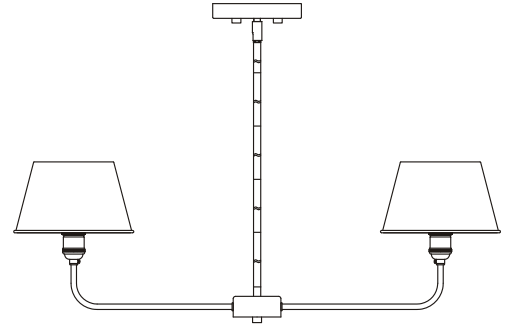

# Chandelier

HL6466AGBR

No.	Part Name	Spanish	French	Part No.
1	Wire connectors (2pcs)	Conector de cable (2pcs)	Capuchon de connexion (2pcs)	PHSPRHDWR36WTY
2	Mounting bar (1pc)	Barra de montaje (1pc)	Barrette de fixation (1pc)	
3	Screw (2pcs)	Tornillo (2pcs)	Vis (2pcs)	
4	Ground Screw (1pc)	Tornillo a tierra (1pc)	Vis de borne de terre (1pc)	
5	Screw (2pcs)	Tornillo (2pcs)	Vis (2pcs)	
6	Finial (2pcs)	Remate (2pcs)	Faîteau (2pcs)	PHSPRSTEM6AGBR
7	6" Stem (1pc)	6" Vástago (1pc)	6" Tige (1pc)	
8	12" Stem (4pcs)	12" Vástago (4pcs)	12" Tige (4pcs)	PHSPRSTEM12AGBR
9	Finial (1pc)	Remate (1pc)	Faîteau (1pc)	PHSPRFIN7WTY
10	Socket ring(6pcs)	aro del enchufe(6pcs)	bague de blocage(6pcs)	PHSPRSOCRNG3WTY
11	Metal shade (6pcs)	pantalla metálica (6pcs)	l'abat-jour métallique (6pcs)	PHSPRSHD13WTY
12	Socket ring(6pcs)	aro del enchufe(6pcs)	bague de blocage(6pcs)	PHSPRSOCRNG2WTY