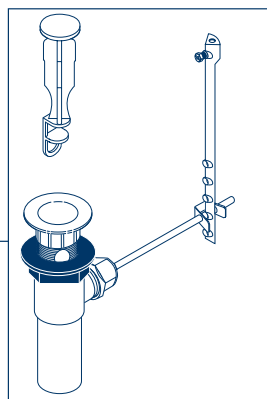

**RP43997▲**  
Handles w/Buttons & Screws  
*Manija con Botones y Tornillos*  
*Manette avec Boutons et Vis*

**RP41701**  
Stem Unit Assembly, Seat & Spring, Bonnet Nut & Washer  
*Ensamble de la Unidad del Vástago, Asiento y Resorte, Bonete y Arandela*  
*Obturbateur, siège et ressort, écrou à chapeau et rondelle*

**RP64256▲**  
Lift Rod  
*Barra de Alzar*  
*Tige de Manoeuvre*

**RP70195▲**  
Aerator  
*Aireador*  
*Aérateur*

**RP5404**  
Coupling Nuts  
*Tuercas de Acoplamiento*  
*Écrous de Raccordement*

**RP5412**  
Locknuts  
*Contratuercas*  
*Écrous de Blocage*

Plastic Pop-Up Assembly Less Lift Rod  
*Ensamble del Desagüe Automático Plástico Menos la Barra de Alzar*  
*Renvoi Mécanique en Plastique Sans la Tige de Manoeuvre*

Metal Pop-Up Assembly Less Lift Rod  
*Ensamble de Metal del Desagüe Automático Menos la Barra de Alzar*  
*Renvoi Mécanique en Métal Sans la Tige de Manoeuvre*