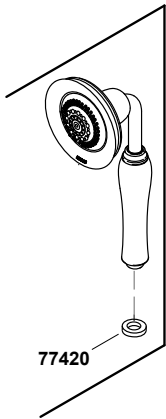

MasterShower®

60" metal shower hose
K-9514-CP

K-978

K-10298

K-10549

MasterShower®

60" metal shower hose
K-9514-CP

K-10597