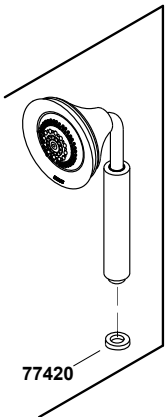

MasterShower®

60" metal shower hose
K-9514-CP

K-10597

K-10286

K-419

K-18495

K-10343

K-973