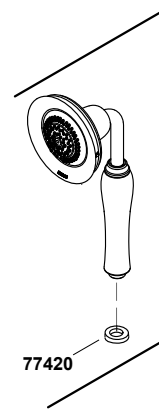

MasterShower®

60" metal shower hose
K-9514-CP

K-978

K-10298

K-10549

MasterShower®

60" metal shower hose
K-9514-CP

K-10597

K-10286

K-419

K-18495

K-10343

K-973