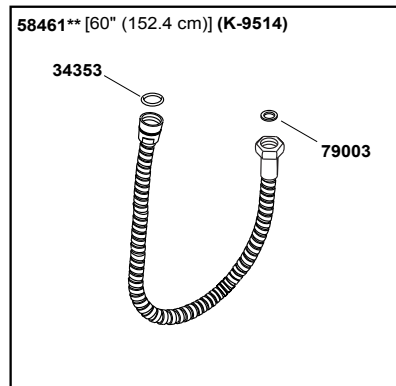

MasterShower®

60" metal shower hose
K-9514-CP

K-978

K-10298

K-10549

MasterShower®

60" metal shower hose
K-9514-CP

K-10597