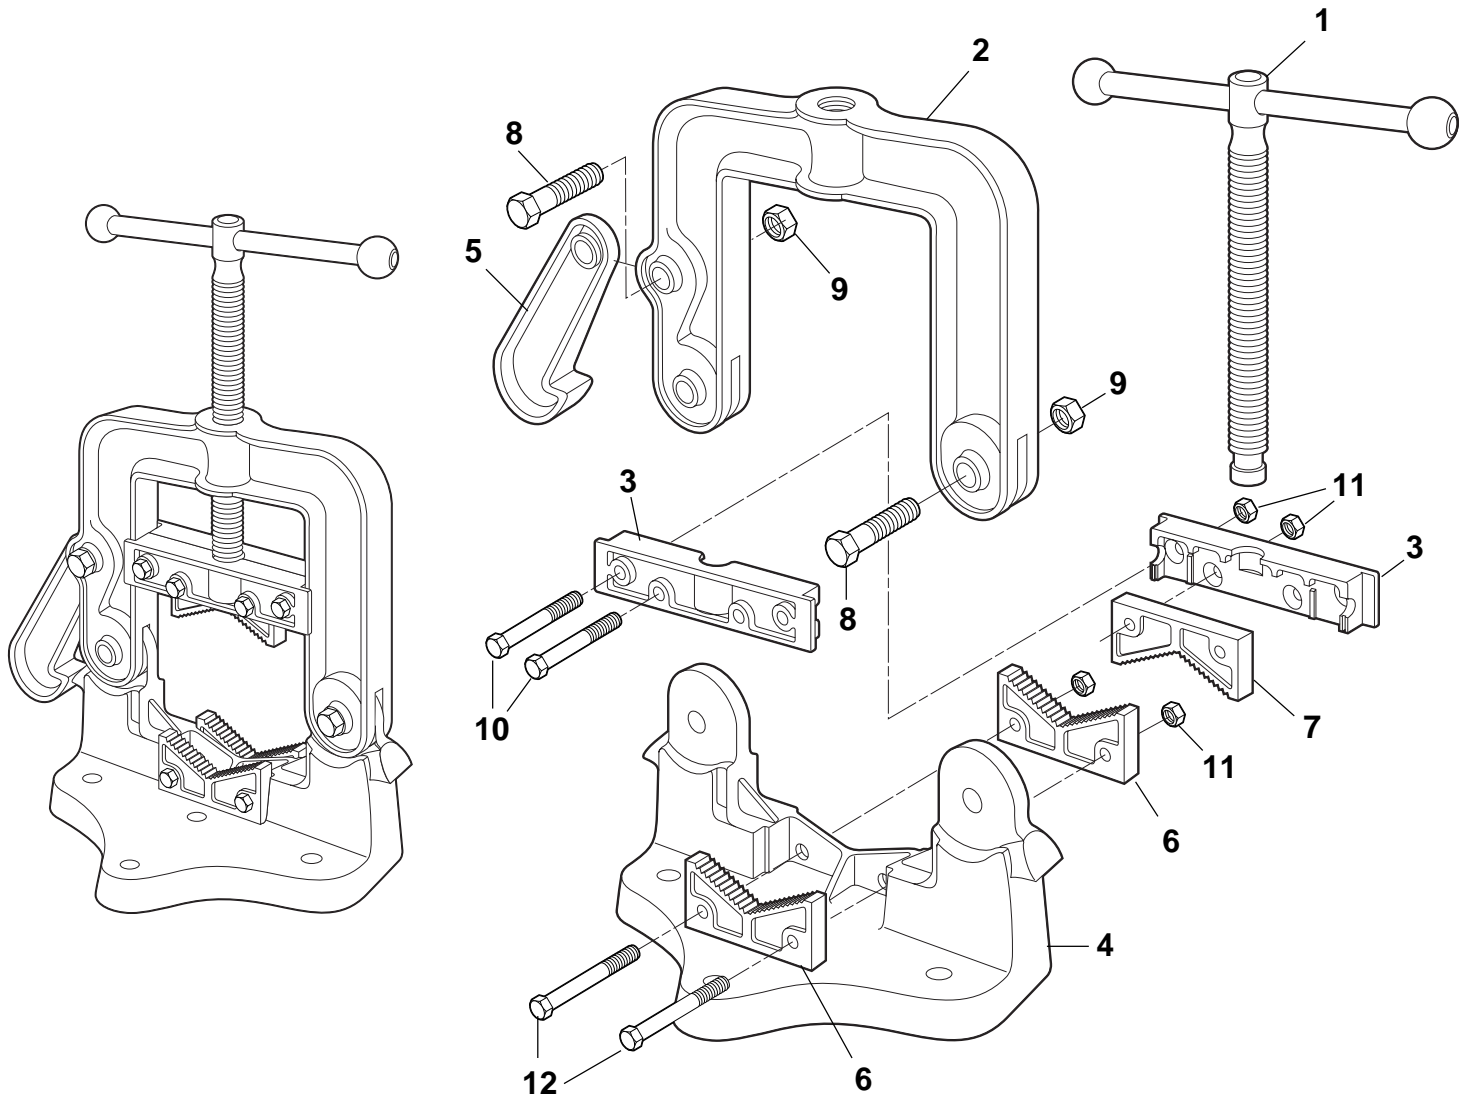

# Yoke Pipe Vises (64, 65 & 66)

## Replacement Parts

### Parts List

Ref. No.	Description	64		65		66	
		Item Code	Qty. Used	Item Code	Qty. Used	Item Code	Qty. Used
1	Handle & Screw	92473	1	92483	1	92493	1
2	Yoke	92043	1	92047	1	92032	1
3	Crosshead	92474	2	92484	2	92494	2
4	Base	92044	1	92485	1	92051	1
5	Hook	92045	1	92048	1	92052	1
6	Lower Jaw	92472	2	92482	2	92492	2
7	Upper Jaw	92471	1	92481	1	92491	1
8	Cap Screw	30063	2	30072	2	30073	2
9	Hex Nut	30064	2	30070	2	30074	2
10	Cap Screw	30067	3	30069	4	30071	4
11	Hex Nut	30032	5	30068	6	30068	6
12	Cap Screw	30066	2	30095	2	30075	2