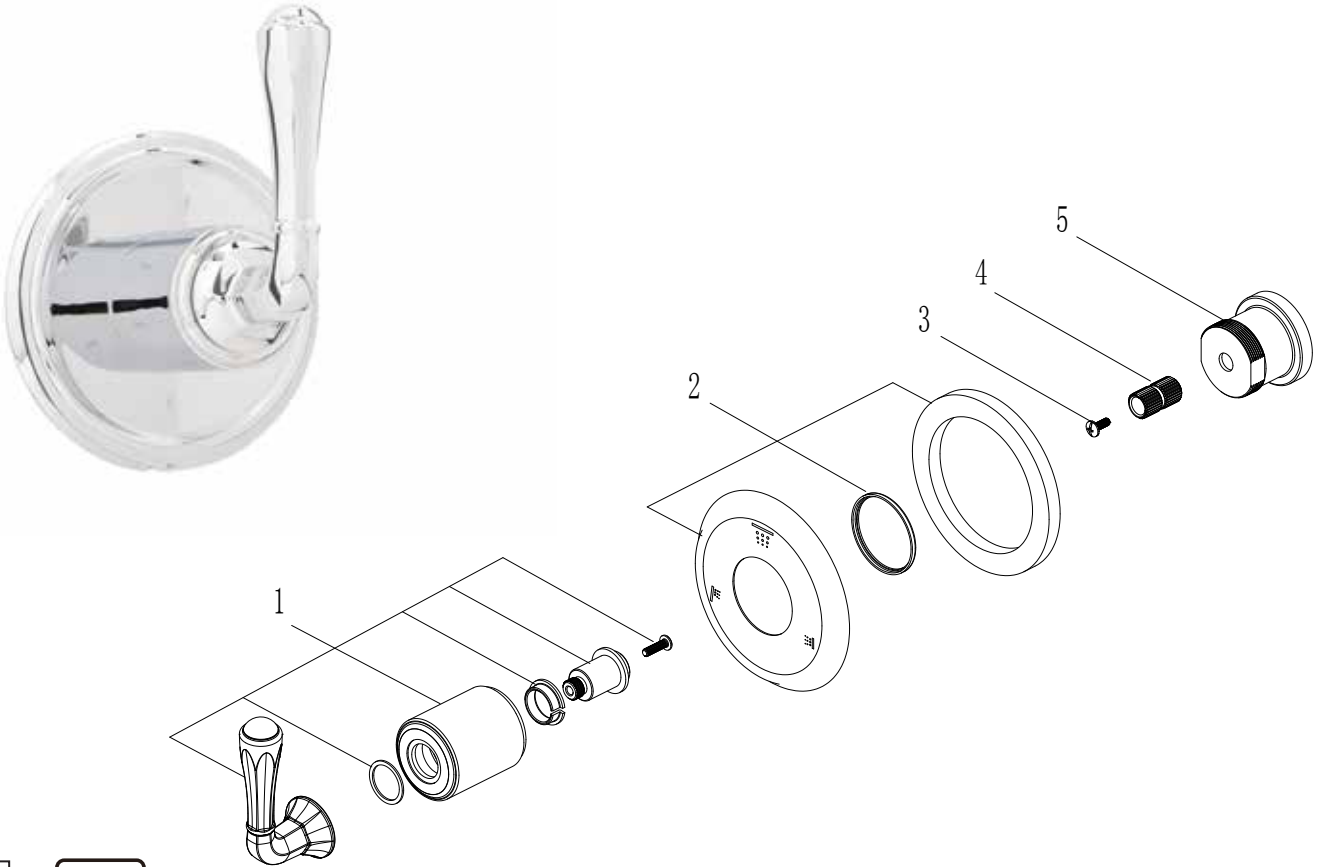

Mirabelle®

MIRKW9005

TRANSFER VALVE TRIM KIT

KIT DE REGULADOR DE LA VÁLVULA DE TRANSFERENCIA TROUSSE DE GARNITURE DE ROBINET DE TRANSFERT

No.	Part Name	Nombre de pieza	Nom de la pièce	Part No. Numéro de pièce N.º de pieza
1	Handle Assembly	Ensamblaje de la Manija	Manette	RP13290*
2	Escutcheon Assembly	escudo de la Asamblea	Ecusson de l'Assemblée	RP80363*
3	Screw	Tornillo	Vis	RP50142
4	Connector	Conector	Raccorder	RP50161
5	Nut	Tuerca	Écrou	RP70411