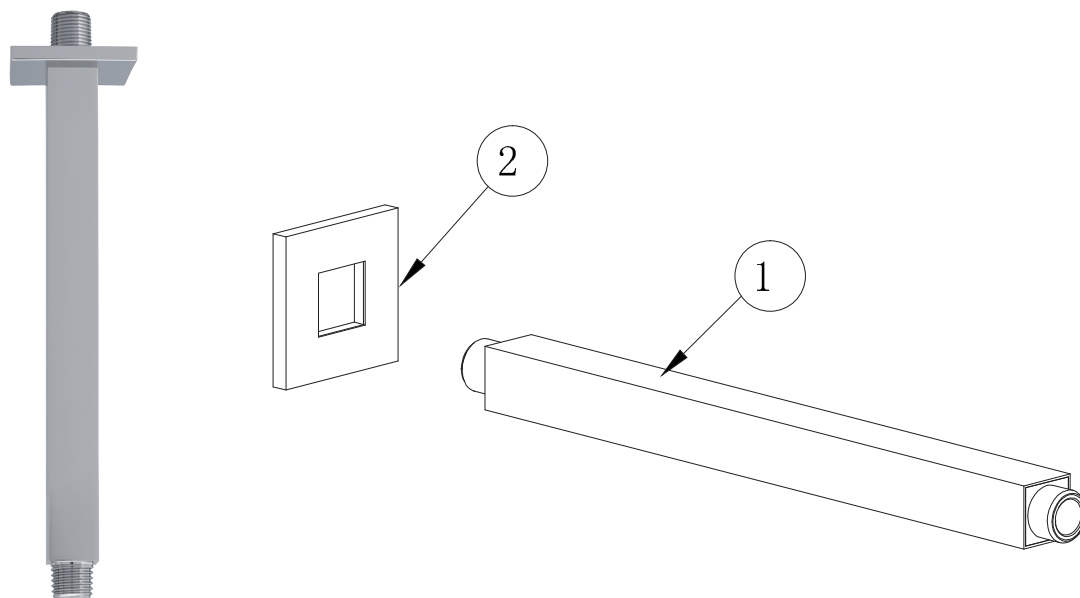

Mirabelle®

MIRRSC40S
MIRRSC60S
MIRRSC120S

CEILING MOUNT SHOWER ARM
BRAS DE DOUCHE DE PLAFOND
BRAZO PARA REGADERA DE TECHO

No.	Part Name	Nombre de pieza	Nom de la pièce
1	Shower arm	Bras de douche de plafond	Brazo para regadera de techo
2	Flange	Brida	Bride