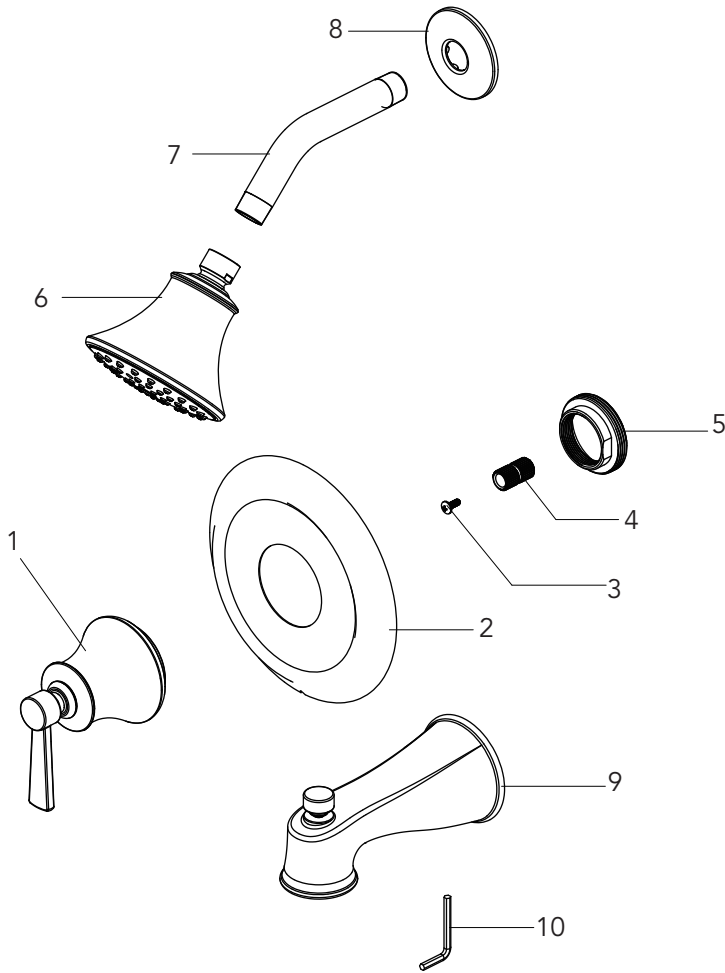

Mirabelle®

MIRPT8030G

SINGLE HANDLE TUB AND SHOWER TRIM
 MOLDURA DE DUCHA Y TINA DE UN SOLA LLAVE
 GARNITURE DE BAIN-DOUCHE À UNE SEULE POIGNÉE

Part No.

Numéro de pièce

No.	Part Name	Nombre de pieza	Nom de la pièce	N.º de pieza
1	Handle	Llave	Poignée	RP13385*
2	Escutcheon	Placa ornamental	Entraxe	RP80456*
3	Screw	Tornillo	Vis	RP50142
4	Connector	Conector	Raccorder	RP50161
5	Nut	Tuerca	Écrou	RP56082

MIRPT8030G

SINGLE HANDLE TUB AND SHOWER TRIM
MOLDURA DE DUCHA Y TINA DE UN SOLA LLAVE
GARNITURE DE BAIN-DOUCHE À UNE SEULE POIGNÉE

No.	Part Name	Nombre de pieza	Nom de la pièce	Part No. Numéro de pièce N.º de pieza
6	Shower head	Cabezal de ducha	Pomme de douche	MIRSH2070G*
7	Shower arm	Brazo de ducha	Bras de douche	RP38054*
8	Shower flange	Ribete de ducha	Bride de douche	RP38001*
9	Spout	Caño	Bec	MIRTS98*
10	4.0mm hex allen wrench	4.0mm hex llave allen	4.0mm hex clé hexagonale	RP70345