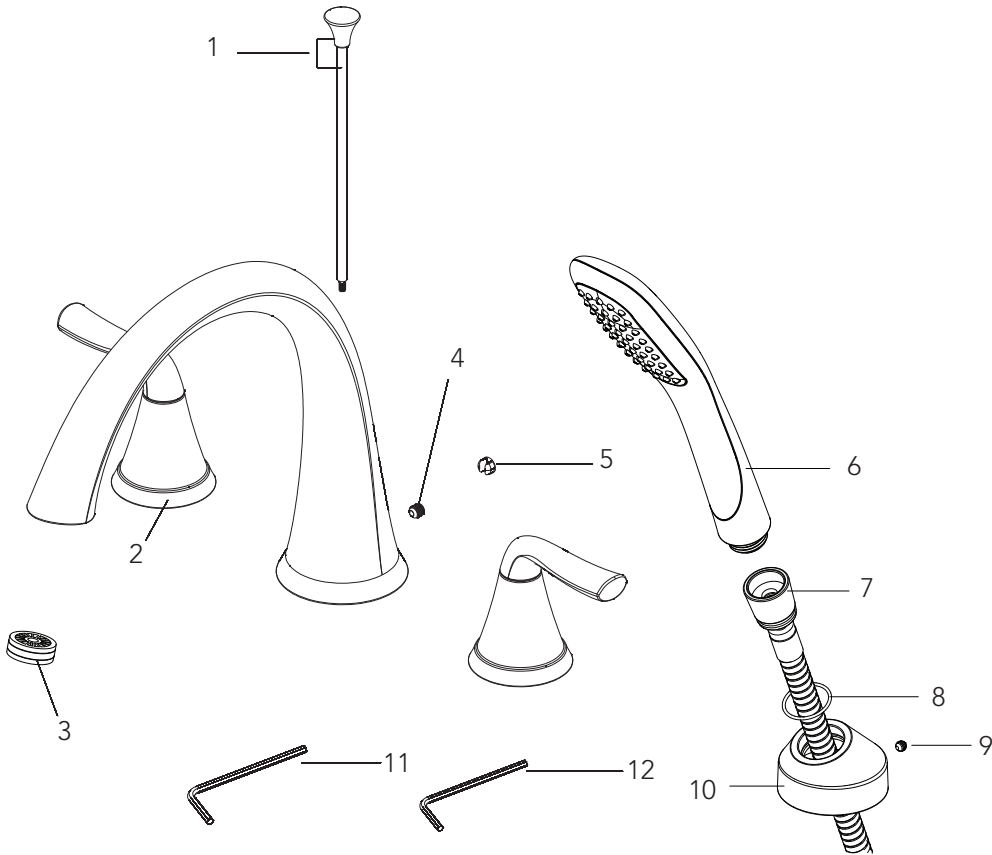

Mirabelle®

MIRPR4RTG

TWO HANDLE ROMAN TUB WITH HAND SHOWER

THE ROMANA DE DOS LLAVES CON DUCHA MANUAL

ROBINET DE BAINOIRE ROMAINE À DEUX POIGNÉES AVEC DOUCHE À MAIN

Part No.

Numéro de pièce

No.	Part Name	Nombre de pieza	Nom de la pièce	N.º de pieza
1	Lift rod & Lift Rod knob	Perilla de la varilla de extensión & Varilla de elevación	Bouton & Tuge de Tige de levage	RP40146*
2	Handle	Llave	Poignée	RP13233*
3	Rectifier	Rectificador	Redresseur	RP30115
4	Set Screw	Tornillo de Fijación	Vis de calage	RP50054
5	Index	Índice	Repère	RP10067*
6	Shower Head	Cabezal de ducha	Pomme de douche	RP38382*

01/12/18 Rev.A

PROVINCETOWN

Parts Breakdown/ Listado de piezas/ Liste de pièces

MIRPR4RTG
TWO HANDLE ROMAN TUB WITH HAND SHOWER
THE ROMANA DE DOS LLAVES CON DUCHA MANUAL
ROBINET DE BAIGNOIRE ROMAINE À DEUX POIGNÉES AVEC DOUCHE À MAIN

No.	Part Name	Nombre de pièce	Nom de la pièce	Part No. Numéro de pièce N.º de pieza
7	Hose	Manguera	Rondelle	RP38298
8	O-Ring	Aro "O"	Joint torique	RP60093
9	Set Screw	Tornillo de Fijación	Vis de calage	RP50002
10	Flange	Ribete	Bride	RP80307*
11	3.2mm Hex Allen Wrench	3.2mm Hex Llave Allen	3.2mm Hex Cié hexagonale	RP70332
12	2.5 mm Hex Allen Wrench	2.5 mm Hex Llave Allen	2.5 mm Hex Cié hexagonale	RP70221