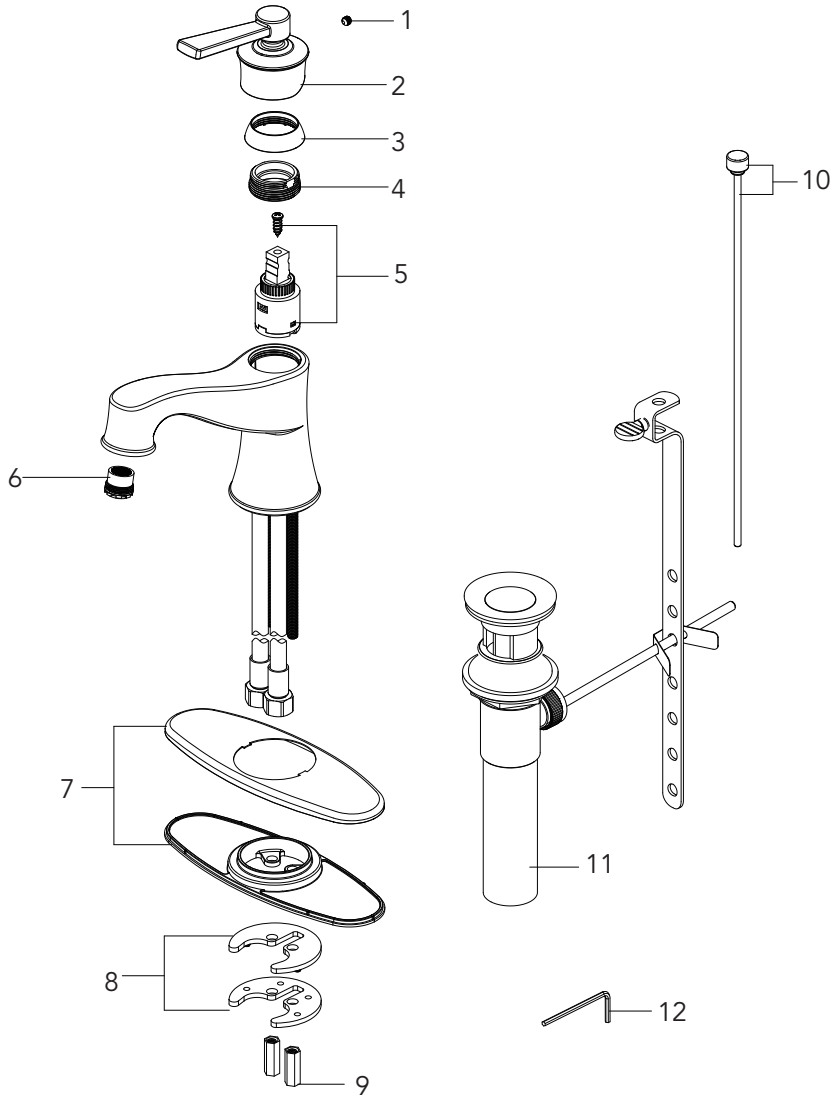

## MIRWSCPT100

SINGLE HANDLE LAVATORY FAUCET  
 MEZCLADORA MONOMANDO PARA LAVAMANOS  
 ROBINET DE LAVABO À UNE SEULE MANETTE

No.	Part Name	Nombre de pieza	Nom de la pièce	Part No. Numéro de pièce
1	Set Screw	Tornillo de Fijación	Vis de calage	RP50002
2	Handle	Llave	Poignée	RP13382*
3	Cap	Tapa	Capuchon	RP80408*
4	Bonnet	Capuchón	Chapeau	RP70480
5	Cartridge & Screw	Cartucho & Tornillo	Cartouche & Vis	MIR20103

PENDLETON  
 Parts Breakdown/ Listado de piezas/ Liste de pièces

MIRWSCPT100

SINGLE HANDLE LAVATORY FAUCET  
MEZCLADORA MONOMANDO PARA LAVAMANOS  
ROBINET DE LAVABO À UNE SEULE MANETTE

No.	Part Name	Nombre de pieza	Nom de la pièce	Part No. Numéro de pièce N.º de pieza
6	Aerator	Aireado	Aérateur	RP30187
7	Escutcheon	Placa decorativa	Entraxe	RP80454*
8	Washer	Arandela	Rondelle	RP64208
9	Nut	Tuerca	Écrou	RP56071
10	Lift rod & lift rod knob	Perilla de la varilla de extensión & Varilla de elevación	Bouton & Tuge de tige de levage	RP40209*
11	Pop-up assembly less lift rod	Ensamble del desagüe automático menos la barra de alzar	Renvoi mécanique en plastique sans la tige de manoeuvre	RP40001*
12	2.5mm hex allen wrench	2.5mm hex llave allen	2.5mm hex clé hexagonale	RP70221