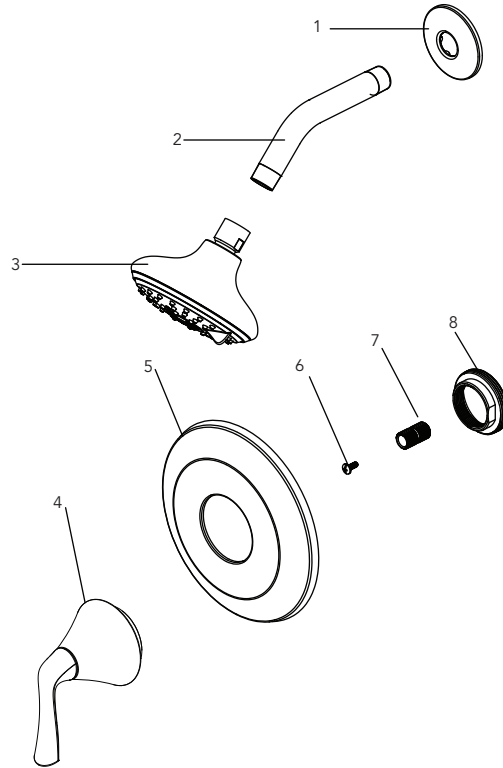

## MIRPR8020G

SINGLE HANDLE SHOWER ONLY TRIM  
 SÓLO MOLDURA DE DUCHA DE UNA SOLA LLAVE  
 GARNITURE DE DOUCHE SEULEMENT À UNE SEULE POIGNÉE

No.	Part Name	Nom de la pièce	Nombre de pièce	Part No. Numéro de pièce
1	Shower Flange	Ribete de ducha	Bride de douche	RP38001*
2	Shower Arm	Brazo de ducha	Bras de douche	RP38054*
3	Shower Head	Cabezal de ducha	Pomme de douche	MIRSH2040G*
4	Handle	Llave	Poignée	RP13260*
5	Escutcheon	Placa Ornamental	Entraxe	RP80317*
6	Screw	Tornillo	Vis	RP50142
7	Connector	Conector	Raccorder	RP70350
8	Nut	Tuerca	Écrou	RP56082