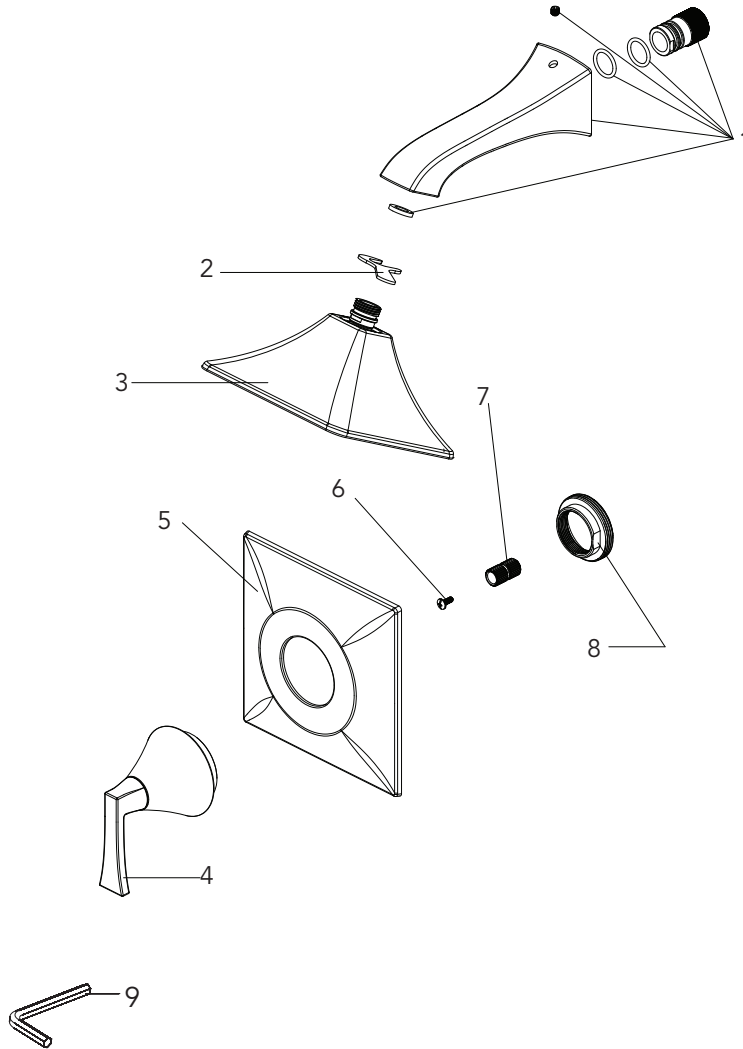

## MIRVL8020G

SINGLE HANDLE SHOWER ONLY TRIM  
 SÓLO MOLDURA DE DUCHA DE UNA SOLA LLAVE  
 GARNITURE DE DOUCHE SEULEMENT À UNE SEULE POIGNÉE

VILAMONTE Parts Breakdown/ Listado de piezas/ Liste de pièces

No.	Part Name	Nombre de pieza	Nom de la pièce	Part No. Numéro de pièce N.º de pieza
1	Shower Arm	Brazo De Ducha	Bras De Douche	MIRSK88*
2	Wrench	Llave	Clé	RP70253

MIRVL8020G

SINGLE HANDLE SHOWER ONLY TRIM

SÓLO MOLDURA DE DUCHA DE UNA SOLA LLAVE

GARNITURE DE DOUCHE SEULEMENT À UNE SEULE POIGNÉE

No.	Part Name	Nombre de pieza	Nom de la pièce	Part No. Numéro de pièce N.º de pieza
3	Shower Head	Cabezal de ducha	Pomme de douche	MIRSH2060G*
4	Handle	Llave	Poignée	RP13261*
5	Escutcheon	Placa Ornamental	Entraxe	RP80323*
6	Screw	Tornillo	Vis	RP50142
7	Connector	Conector	Raccorder	RP70350
8	Nut	Tuerca	Écrou	RP56082
9	3.2 mm Hex Allen Wrench	3.2 mm Hex Llave Allen	3.2 mm Hex Clé hexagonale	RP70332