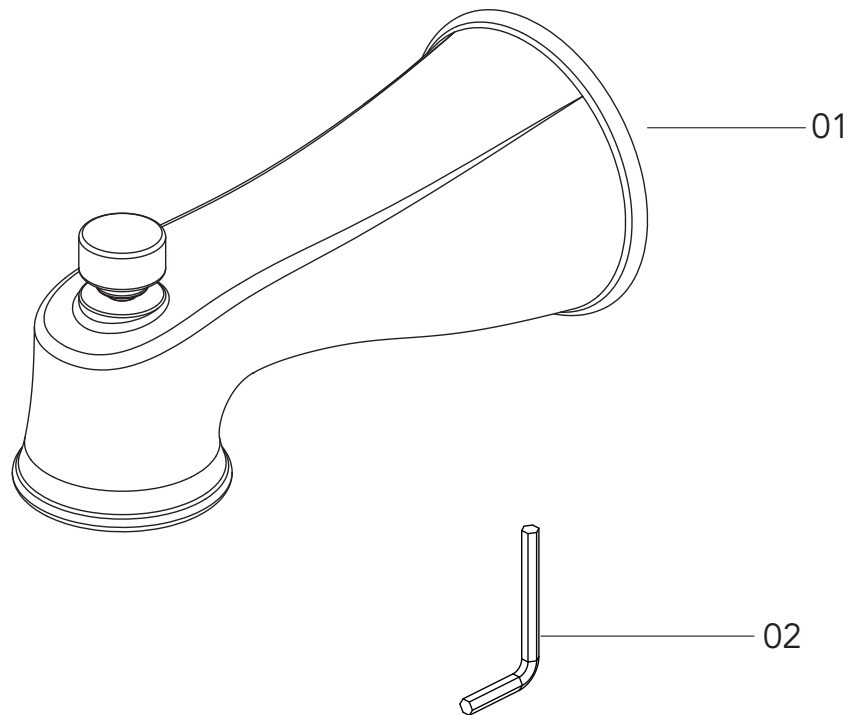

Mirabelle®

MIRTS98
 DIVERTER TUB SPOUT
 BEC INVERSEUR
 VERTEDEDOR DE BAÑERA CON CAMBIADOR

No.	Part Name	Nombre de pieza	Nom de la pièce	Part No. Numéro de pièce
1	Diverter Tub Spout	Bec inverseur	Vertedor de bañera con cambiador	RP33067*
2	4.0mm Hex Allen Wrench	4.0mm Hex Llave Allen	4.0mm Hex Cié hexagonale	RP70345

Warranty and Codes / Garantie et codes / Garantía y códigos

All Mirabelle faucets have a lifetime limited warranty and meet the following standards: ASME: A112.18.1; cUPC/IAPMO listed. Installation, operating, care and maintenance instructions are included. / Todos los grifos Mirabelle tienen una garantía limitada de por vida y cumplen con las siguientes normas: ASME: A112.18.1; aprobado cUPC/IAPMO. Se incluyen las instrucciones de instalación, cuidado y mantenimiento. / Tous les robinets Mirabelle sont assortis d'une garantie à vie limitée et satisfont aux normes suivantes : ASME : A112.18.1; homologation cUPC/IAPMO. Les instructions relatives à l'installation, à l'utilisation et à l'entretien sont fournies.