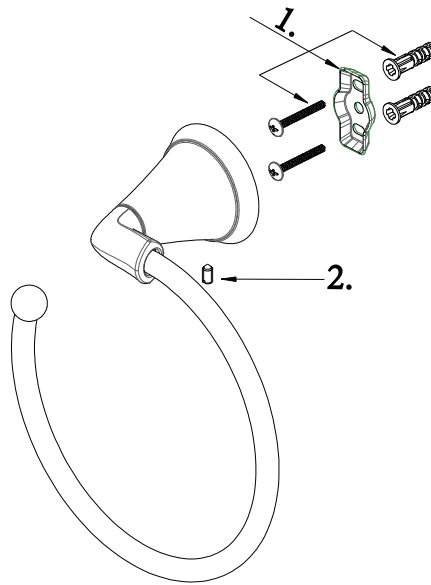

Mirabelle®

MIRPRTR
TOWEL RING
ARO PARA TOALLA
ANNEAU PORTE-SERVIETTES

No.	Part Name	Nombre de pieza	Nom de la pièce	Part No. Numéro de pièce N.º de pieza
1	Holding Hardware	Accesorios de soporte	Quincaillerie de fixation	4.11.287.0100
2	Screw (#8-32UNC-2A * 8.2 mm L)	Tornillo (#8-32UNC-2A * 8.2 mm de largo)	Vis (#8-32UNC-2A * 8.2mm L)	363-20-02