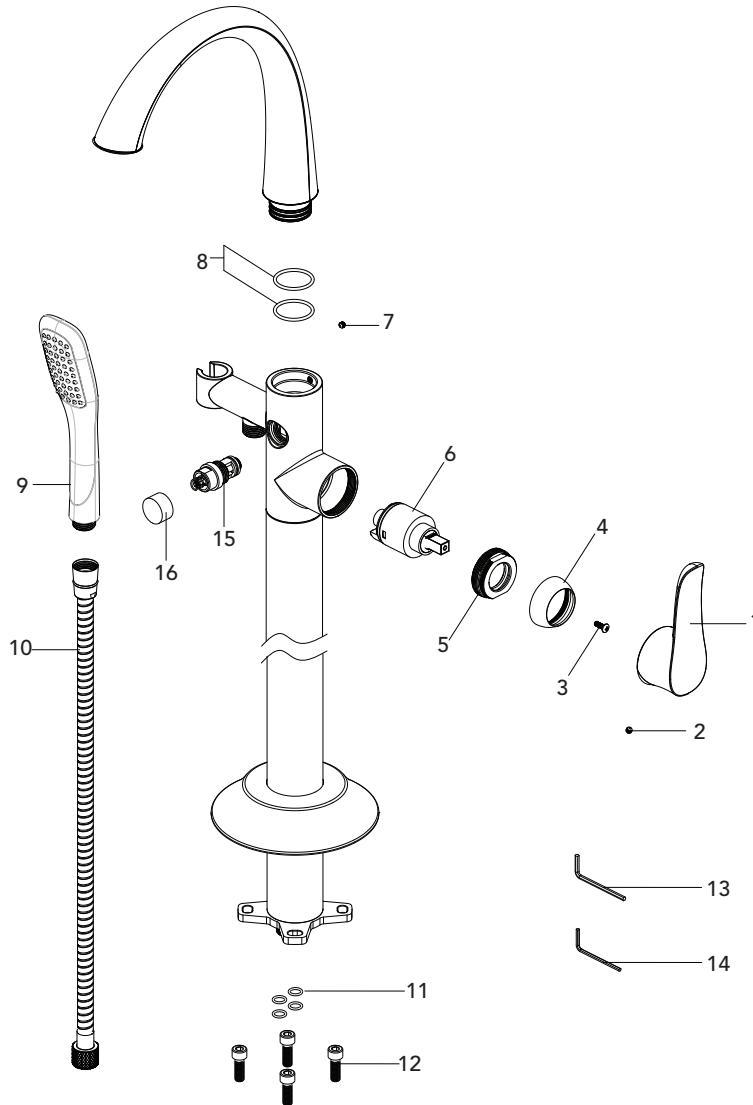

# Mirabelle®

MIRPRFS2000G  
TUB FILLER FAUCET  
GRIFO PARA BAÑERA  
ROBINET DÉVERSEUR DE BAIGNOIRE

Part No.  
Número de pièce

No.	Part Name	Nombre de pieza	Nom de la pièce	N.º de pieza
1	Handle	Llave	Poignée	RP13660*
2	Set screw	Tornillo de Fijación	Vis de calage	RP50002
3	Screw	Tornillo	Vis	RP50015
4	Cap	Tapa	Capuchon	RP80008*
5	Bonnet	Capuchón	Chapeau	RP70553

MIRPRFS2000G  
TUB FILLER FAUCET  
GRIFO PARA BAÑERA  
ROBINET DÉVERSEUR DE BAIGNOIRE

No.	Part Name	Nombre de pieza	Nom de la pièce	Part No. Numéro de pièce N.º de pieza
6	Cartridge	Cartucho	Cartouche	MIR20074
7	Set screw	Tornillo de Fijación	Vis de calage	RP50201
8	O-ring	Junta en Forma de Aro Tórico	Joint torique	RP60121
9	Handshower	Ducha de mano	Douche téléphone	RP38382*
10	Shower hose	Manguera de la ducha	Tuyau flexible de douche	MIR38288*
11	O-ring	Junta en Forma de Aro Tórico	Joint torique	RP60087
12	Screw	Tornillo	Vis	RP50193
13	2.5mm Hex Allen Wrench	2.5mm Hex Llave Allen	2.5mm Hex Cié hexagonale	RP70221
14	3.2mm Hex Allen Wrench	3.2mm Hex Llave Allen	3.2mm Cié hexagonale	RP70332
15	Diverter	Desviador	Dérivation	MIRRP70580*
16	Cap	Tapa	Capuchon	MIRRP80701*

**Warranty and Codes / Garantie et codes / Garantía y códigos**

All Mirabelle faucets have a lifetime limited warranty and meet the following standards: ASME: A112.18.1; cUPC/IAPMO listed. Installation, operating, care and maintenance instructions are included. / Todos los grifos Mirabelle tienen una garantía limitada de por vida y cumplen con las siguientes normas: ASME: A112.18.1; aprobado cUPC/IAPMO. Se incluyen las instrucciones de instalación, cuidado y mantenimiento. / Tous les robinets Mirabelle sont assortis d'une garantie à vie limitée et satisfont aux normes suivantes : ASME: A112.18.1; homologation cUPC/IAPMO. Les instructions relatives à l'installation, à l'utilisation et à l'entretien sont fournies.