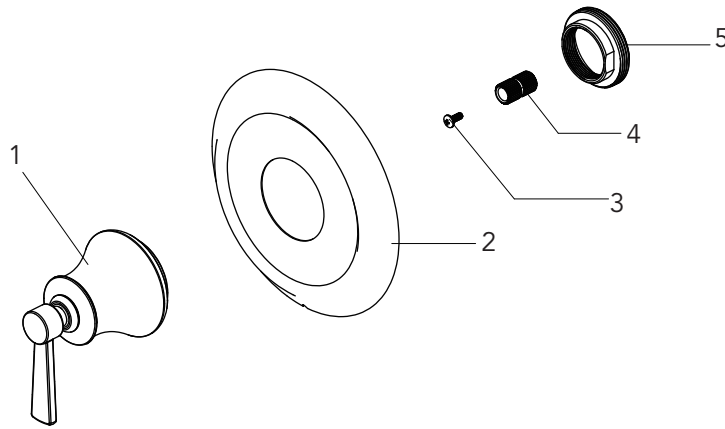

## MIRPT8010

VALVE ONLY TRIM KIT  
 KIT DE ACABADOS, SÓLO VÁLVULA  
 GARNITURE POUR OBTURATEUR UNIQUEMENT

No.	Part Name	Nombre de pieza	Nom de la pièce	Part No. Numéro de pièce N.º de pieza
1	Handle	Llave	Poignée	RP13385*
2	Escutcheon	Placa ornamental	Entraxe	RP80456*
3	Screw	Tornillo	Vis	RP50142
4	Connector	Conector	Raccorder	RP50161
5	Nut	Tuerca	Écrou	RP56082