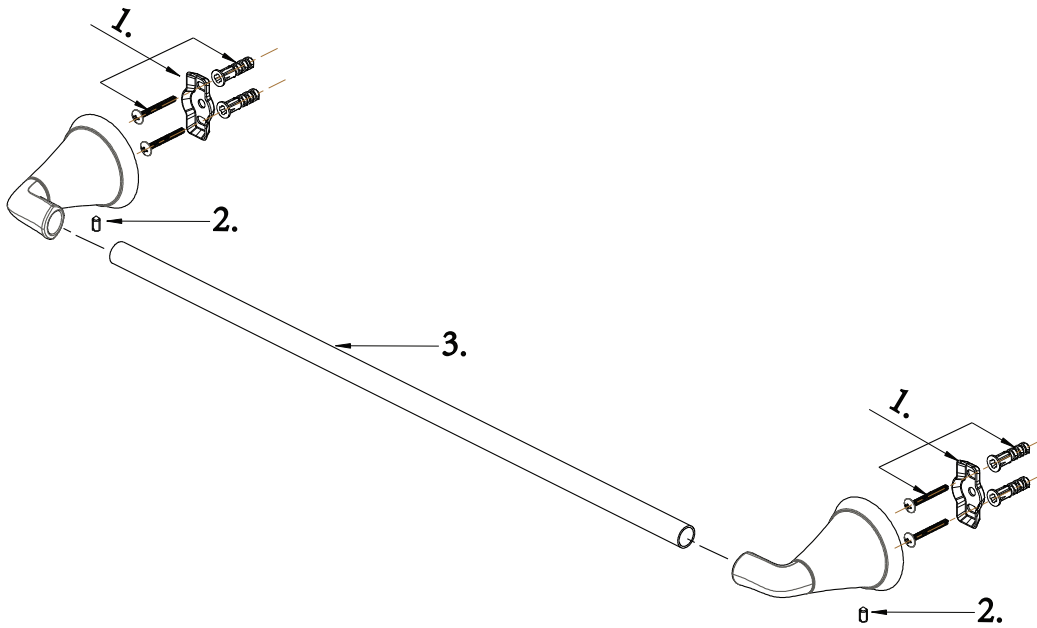

# Mirabelle®

MIRPR18TB  
18" TOWEL BAR  
TOALLERO DE BARRA DE 18"  
PORTE-SERVIETTES DE 18 PO (45.7cm)

No.	Part Name	Nombre de pieza	Nom de la pièce	Part No. Numéro de pièce N.° de pieza
1	Holding Hardware	Accesorios de soporte	Quincaillerie de fixation	4.11.287.0100
2	Screw (#8-32UNC-2A * 8.2 mm L)	Tornillo (#8-32UNC-2A * 8.2 mm de largo)	Vis ( #8-32UNC-2A * 8.2mm L)	363-20-02
3	18" Towel Bar	Toallero de barra de 18"	Porte-serviettes de 18 po (45.7cm)	20087-01-03