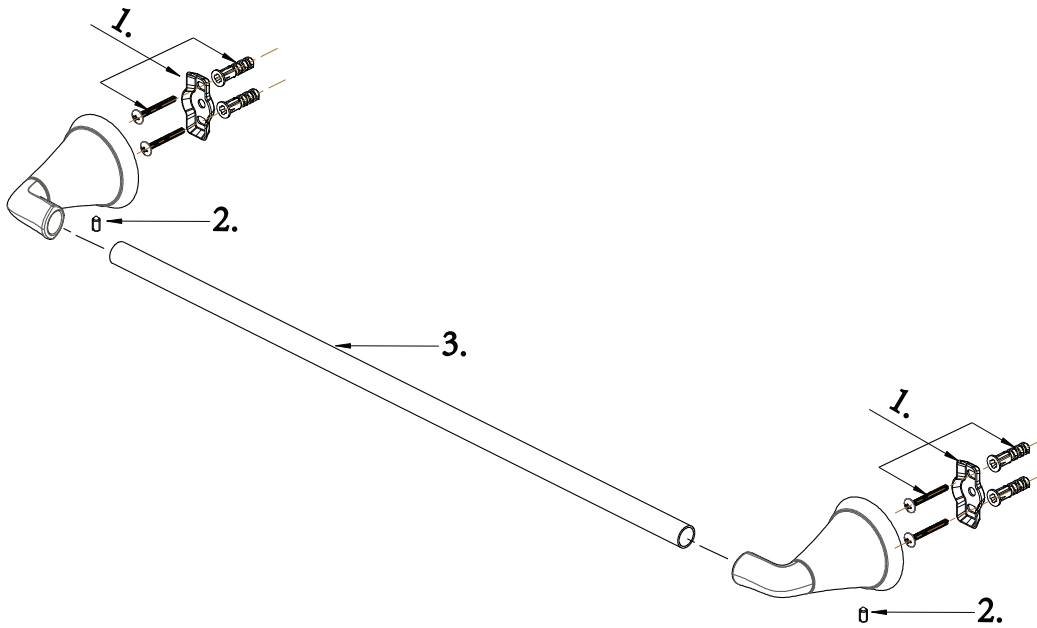

# Mirabelle®

MIRPR24TB  
 24" TOWEL BAR  
 TOALLERO DE BARRA DE 24"  
 PORTE-SERVIETTES DE 24 PO (60.9cm)

No.	Part Name	Nombre de pieza	Nom de la pièce	Part No. Numéro de pièce N.º de pieza
1	Holding Hardware	Accesorios de soporte	Quincaillerie de fixation	4.11.287.0100
2	Screw (#8-32UNC-2A * 8.2 mm L)	Tornillo (#8-32UNC-2A * 8.2 mm de largo)	Vis ( #8-32UNC-2A * 8.2mm L)	363-20-02
3	24" Towel Bar	Toallero de barra de 24"	Porte-serviettes de 24 po (60.9 cm)	20087-02-01