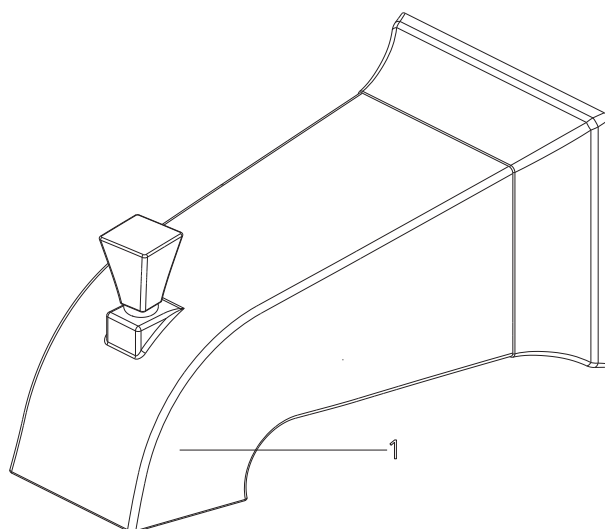

Mirabelle®

MIRTS82

DIVERTER TUB SPOUT
 VERTEADOR DE BAÑERA CON CAMBIADOR
 BEC INVERSEUR

Part No.
Numéro de pièce
N.º de pieza
RP33050*
RP70345

No.	Part Name	Nombre de pieza	Nom de la pièce	N.º de pieza
1	Diverter Tub Spout	Vertedor De Bañera Con Cambiador	Bec Inverseur	RP33050*
2	4.0mm Hex Allen Wrench	4.0mm Hex Llave Allen	4.0mm Hex Cié hexagonale	RP70345