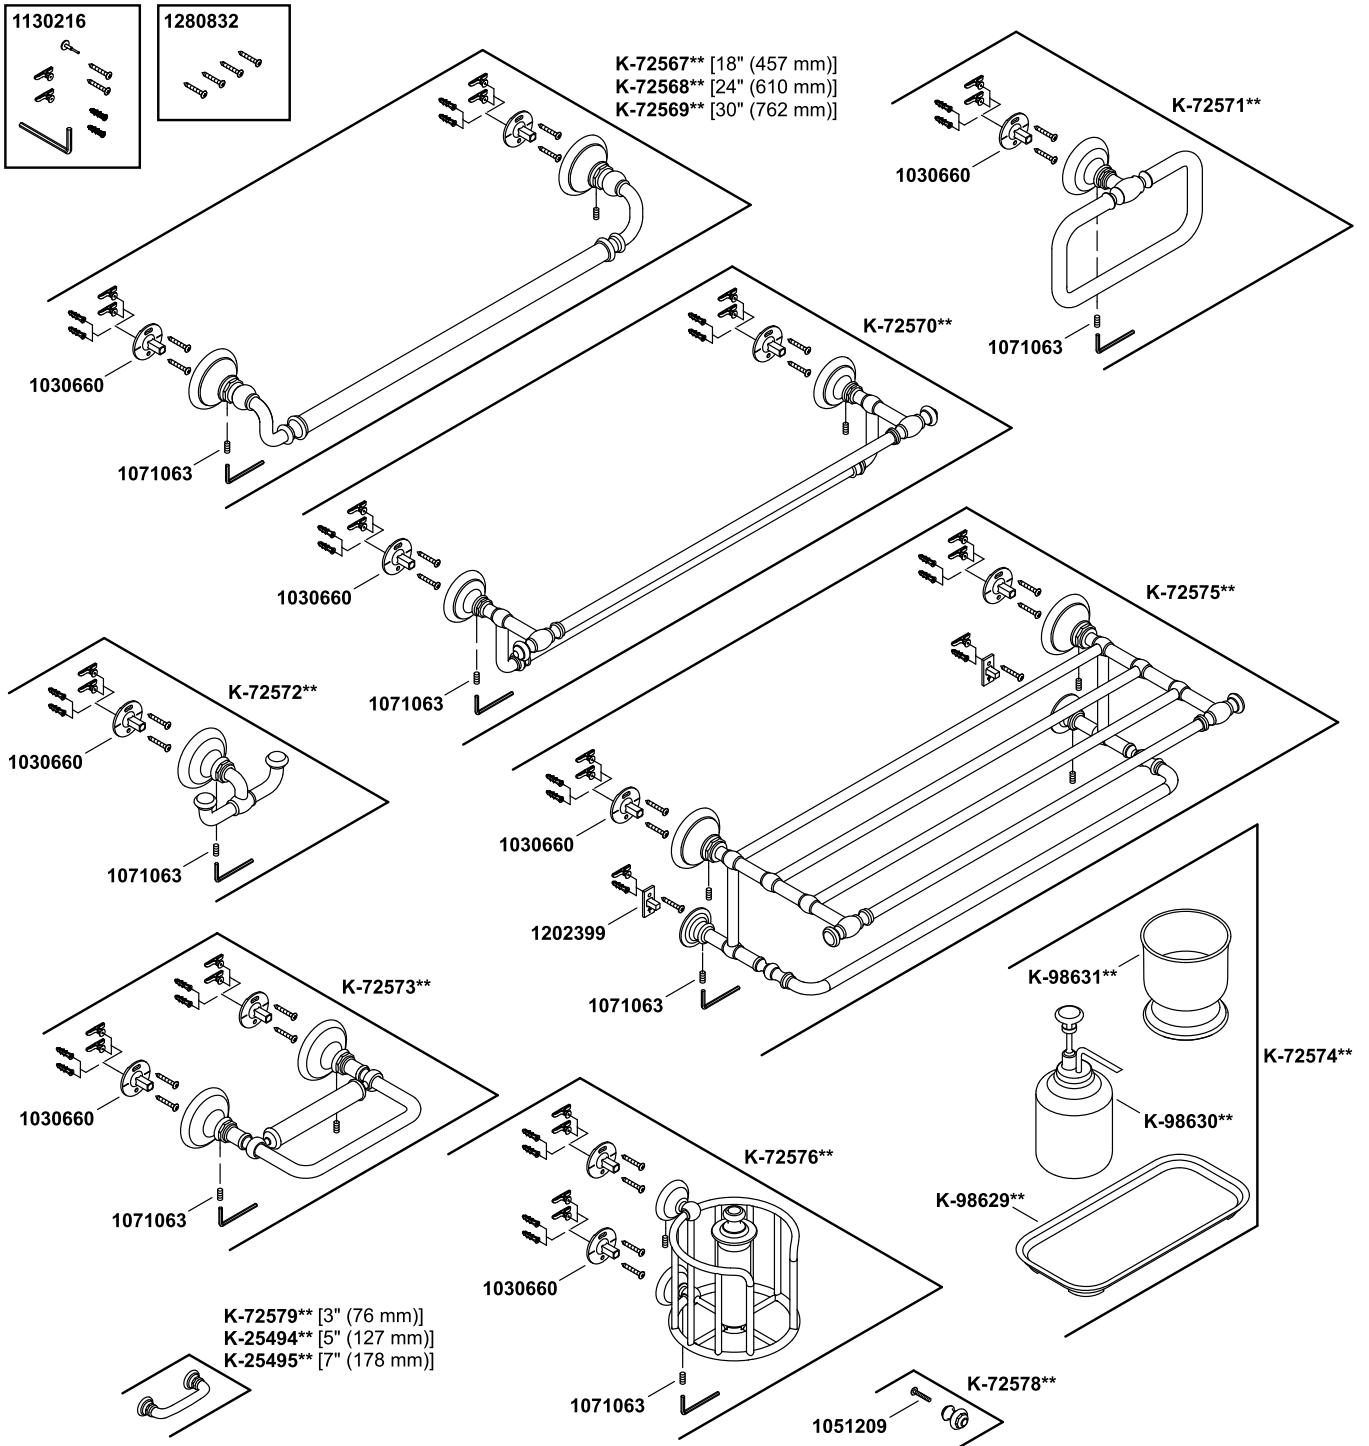

# Artifacts®

Pivoting toilet paper holder  
K-72573-CP

1205321-8-D

©2019 Kohler Co.