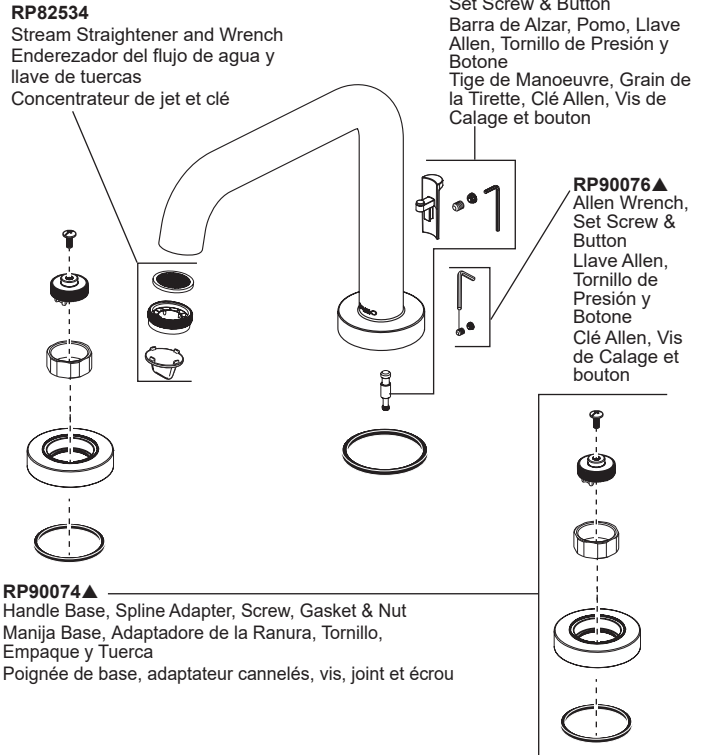

Model / Modelo / Modèle T67335-▲LHP

Model / Modelo / Modèle T67435-▲LHP

Handles (sold separately) / Manijas (se vende por separado) / Manettes (vendu séparément)

▲ Specify Finish / Especificque el Acabado / Précisez le Fini

Handles (sold separately) / Manijas (se vende por separado) / Manettes (vendu séparément)