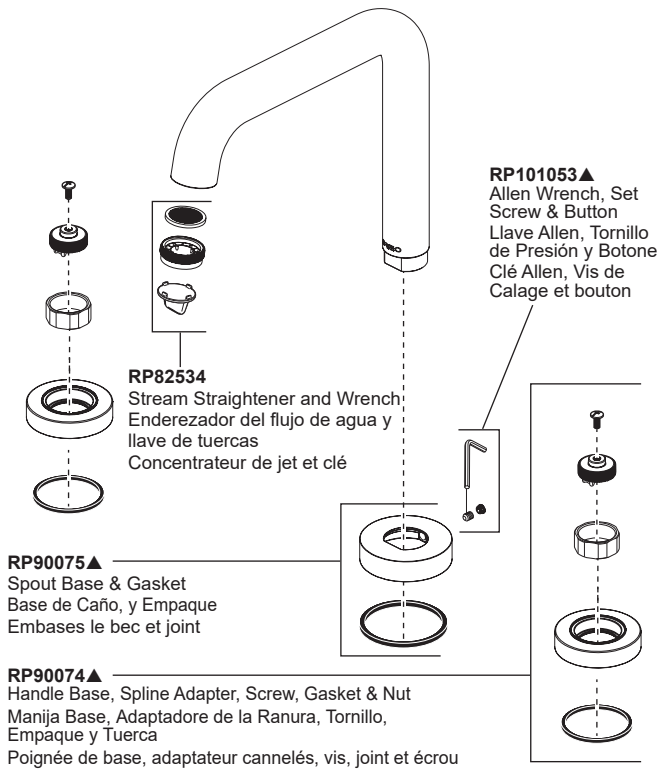

Model / Modelo / Modèle T67335-▲LHP

Model / Modelo / Modèle T67435-▲LHP

Handles (sold separately) / Manijas (se vende por separado) / Manettes (vendu séparément)

▲ Specify Finish / Especificque el Acabado / Précisez le Fini

Handles (sold separately) / Manijas (se vende por separado) / Manettes (vendu séparément)