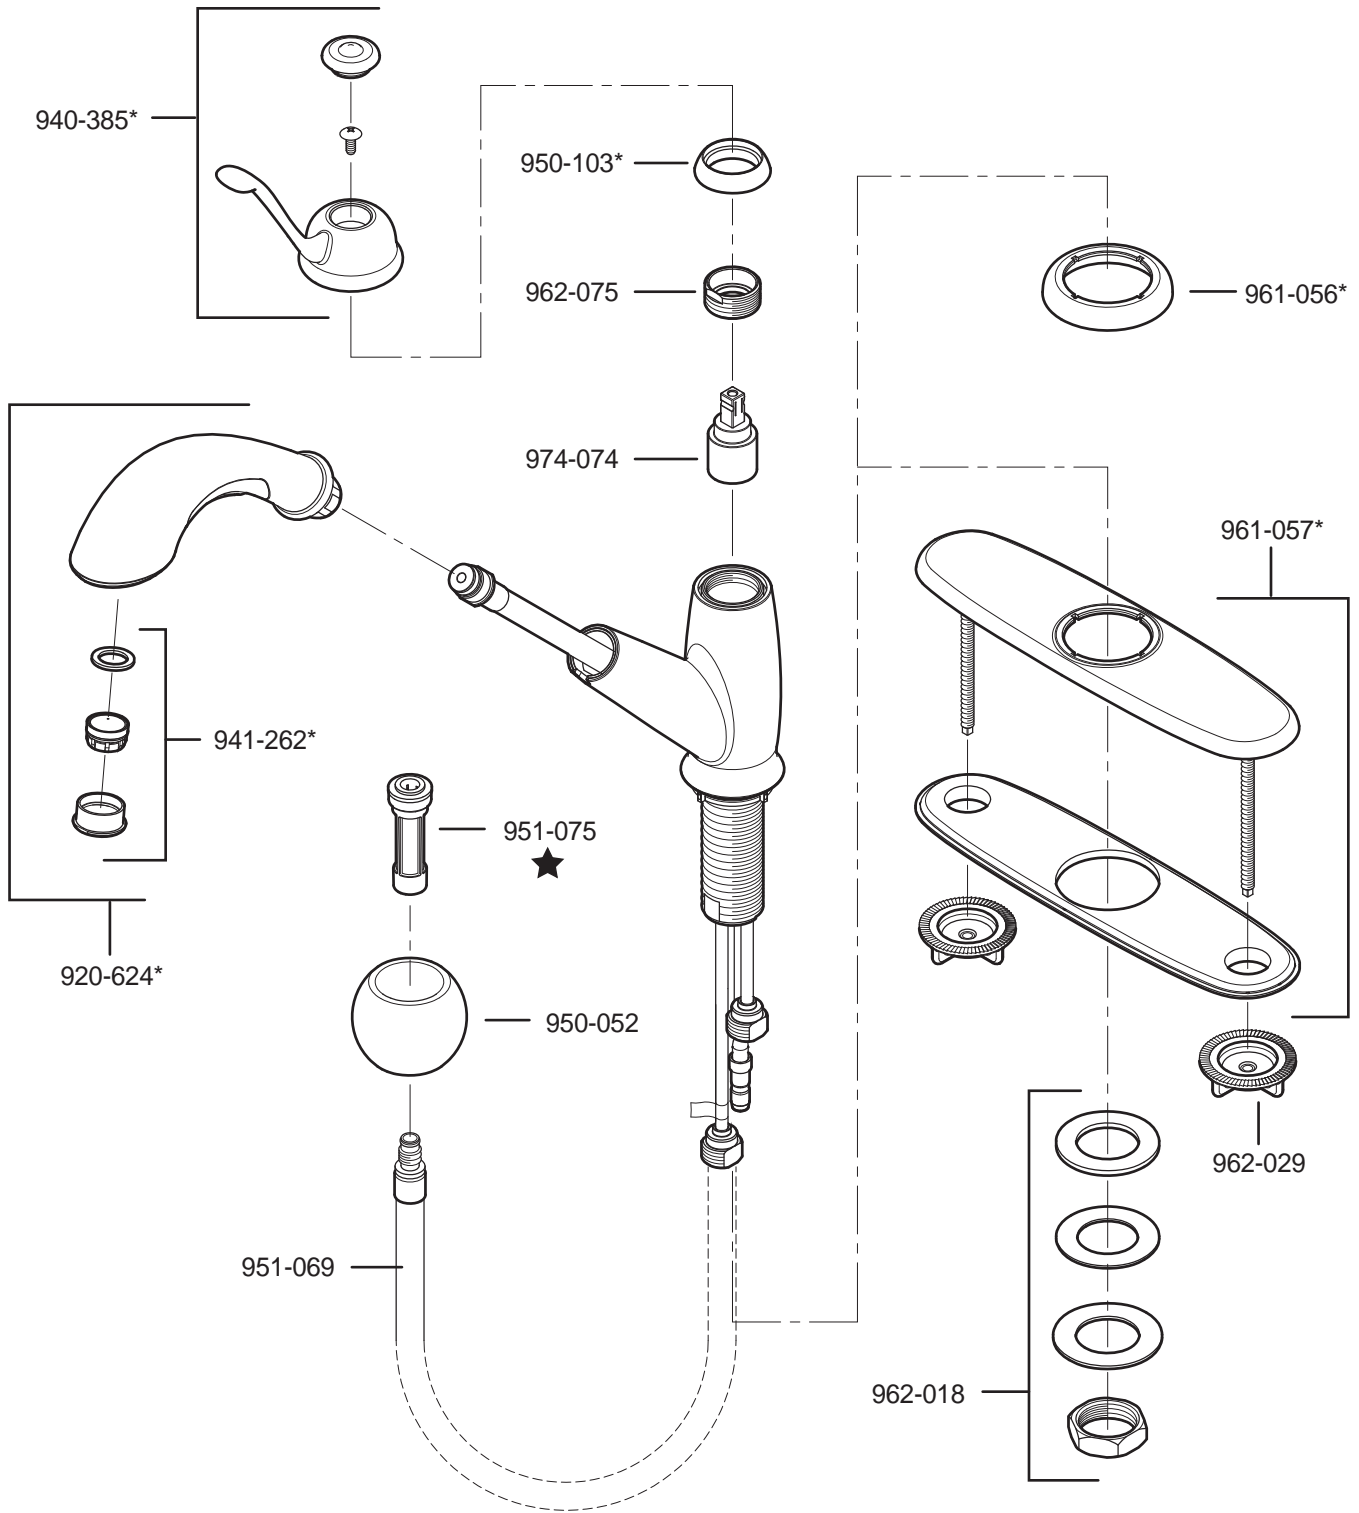

538-5LC

★ Contains ASME A112.18.3-Certified check valves
 Contiene válvulas de chequeo certificadas por ASME A112.18.3
 Contient des valves de contrôle certifiées par ASME A112.18.3

	English	Español	Français
*	Letter Designates Finish	La Letra Indica el Terminado	La Lettre Designe La Fini
A	Polished Chrome	Cromo Pulido	Chrome Poli
S	Stainless Steel	Acero Inoxidable	Acier Inoxydable