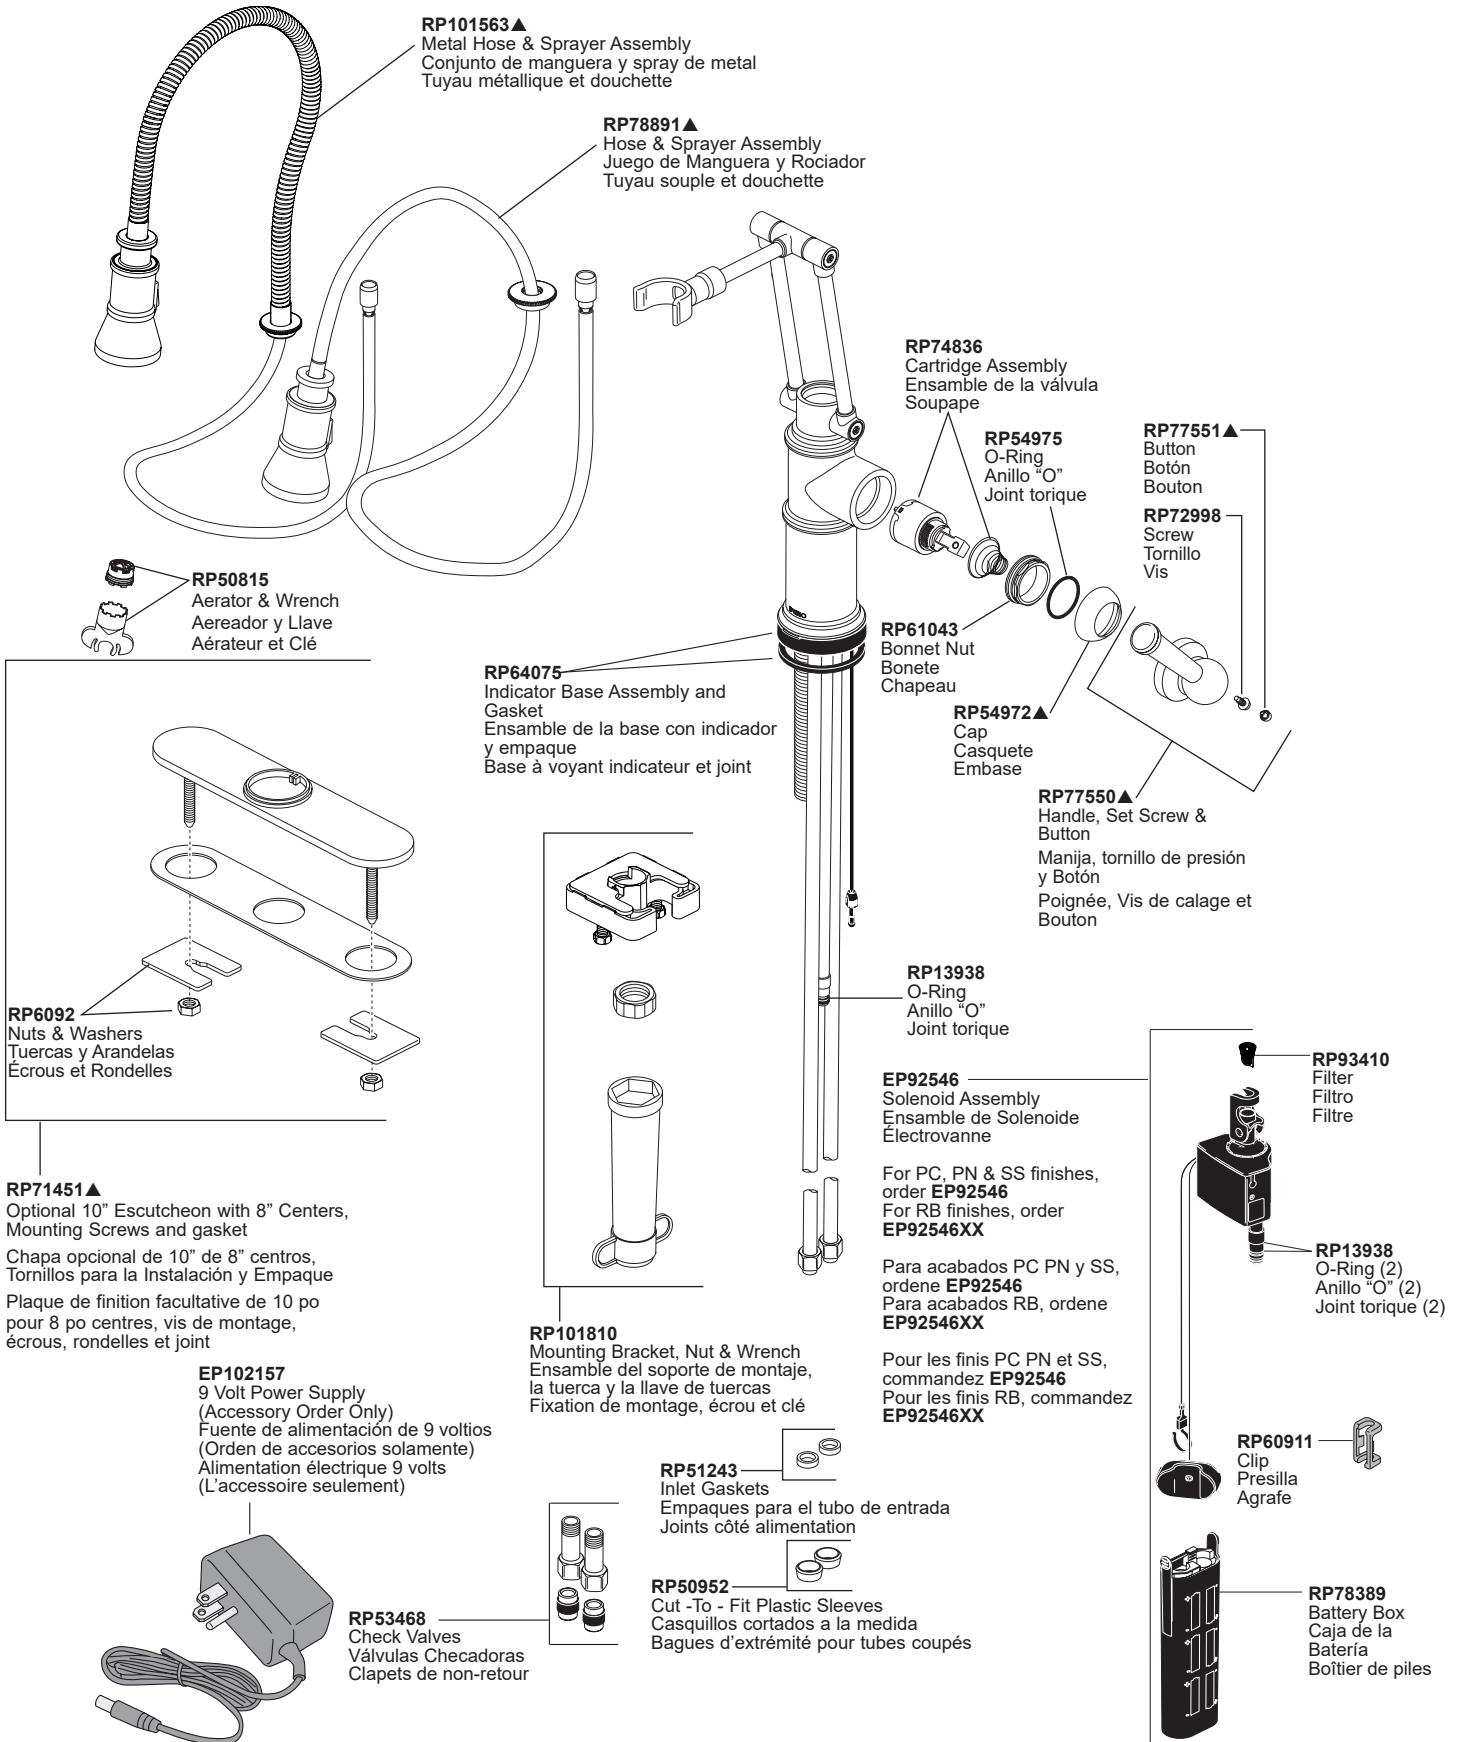

ARTESSO®

Models/Modelos/Modèles

64125LF▲ & 64225LF▲

▲Specify Finish/Especifique el Acabado/Précisez le Fini

Accessory Order Only / Solo para ordenar accesorios / Accessoire livrable séparément

RP75675▲
 Dispenser Assembly
 (Accessory order only)
 Ensemble del Dispensador
 (Orden de accesorio solamente)
 Distributeur
 (livrable séparément seulement)

RP83779
 Pump
 Bomba
 Pompe

RP30395
 Vented Funnel
 (Accessory Order Only)
 Embudo
 (Orden de accesorio solamente)
 Entonnoir
 (Livrable séparément seulement)

RP37490
 Thin Deck Aid (Not Included)
 Soporte para encimera delgada
 (No incluido)
 Plaque de renfort (non incluse)

RP63263
 Adapters
 3/8"-24 UNEF to 1/2"-20 UN &
 3/8"-24 UNEF to 1/2"-14 NPSM
 Adaptadors
 3/8"-24 UNEF a 1/2"-20 UN &
 3/8"-24 UNEF a 1/2"-14 NPSM
 Adapteurs
 3/8 po-24 UNEF à 1/2 po-20 UN et
 3/8 po-24 UNEF à 1/2 po-14 NPSM