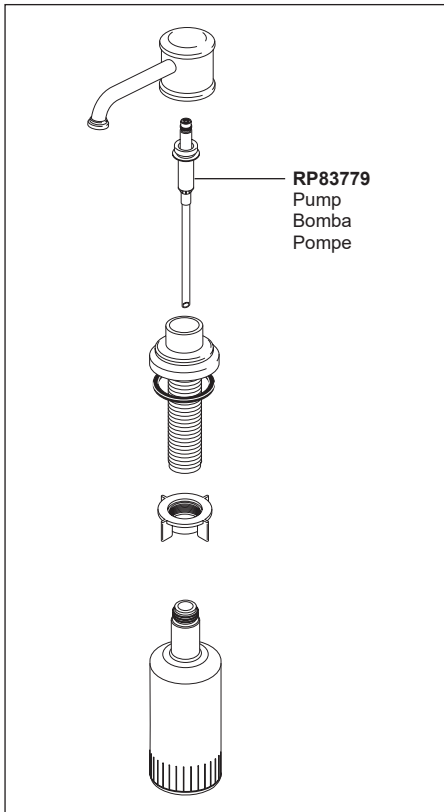

ARTESSO®

Models/Modelos/Modèles

64125LF▲ & 64225LF▲

▲Specify Finish/Especifique el Acabado/Précisez le Fini

Accessory Order Only / Solo para ordenar accesorios / Accessoire livrable séparément

RP75675▲
 Dispenser Assembly
 (Accessory order only)
 Ensemble del Dispensador
 (Orden de accesorio solamente)
 Distributeur
 (livrable séparément seulement)

RP83779
 Pump
 Bomba
 Pompe

RP30395
 Vented Funnel
 (Accessory Order Only)
 Embudo
 (Orden de accesorio solamente)
 Entonnoir
 (Livrable séparément seulement)

RP37490
 Thin Deck Aid (Not Included)
 Soporte para encimera delgada
 (No incluido)
 Plaque de renfort (non incluse)

RP63263
 Adapters
 3/8"-24 UNEF to 1/2"-20 UN &
 3/8"-24 UNEF to 1/2"-14 NPSM
 Adaptadors
 3/8"-24 UNEF a 1/2"-20 UN &
 3/8"-24 UNEF a 1/2"-14 NPSM
 Adapteurs
 3/8 po-24 UNEF à 1/2 po-20 UN et
 3/8 po-24 UNEF à 1/2 po-14 NPSM