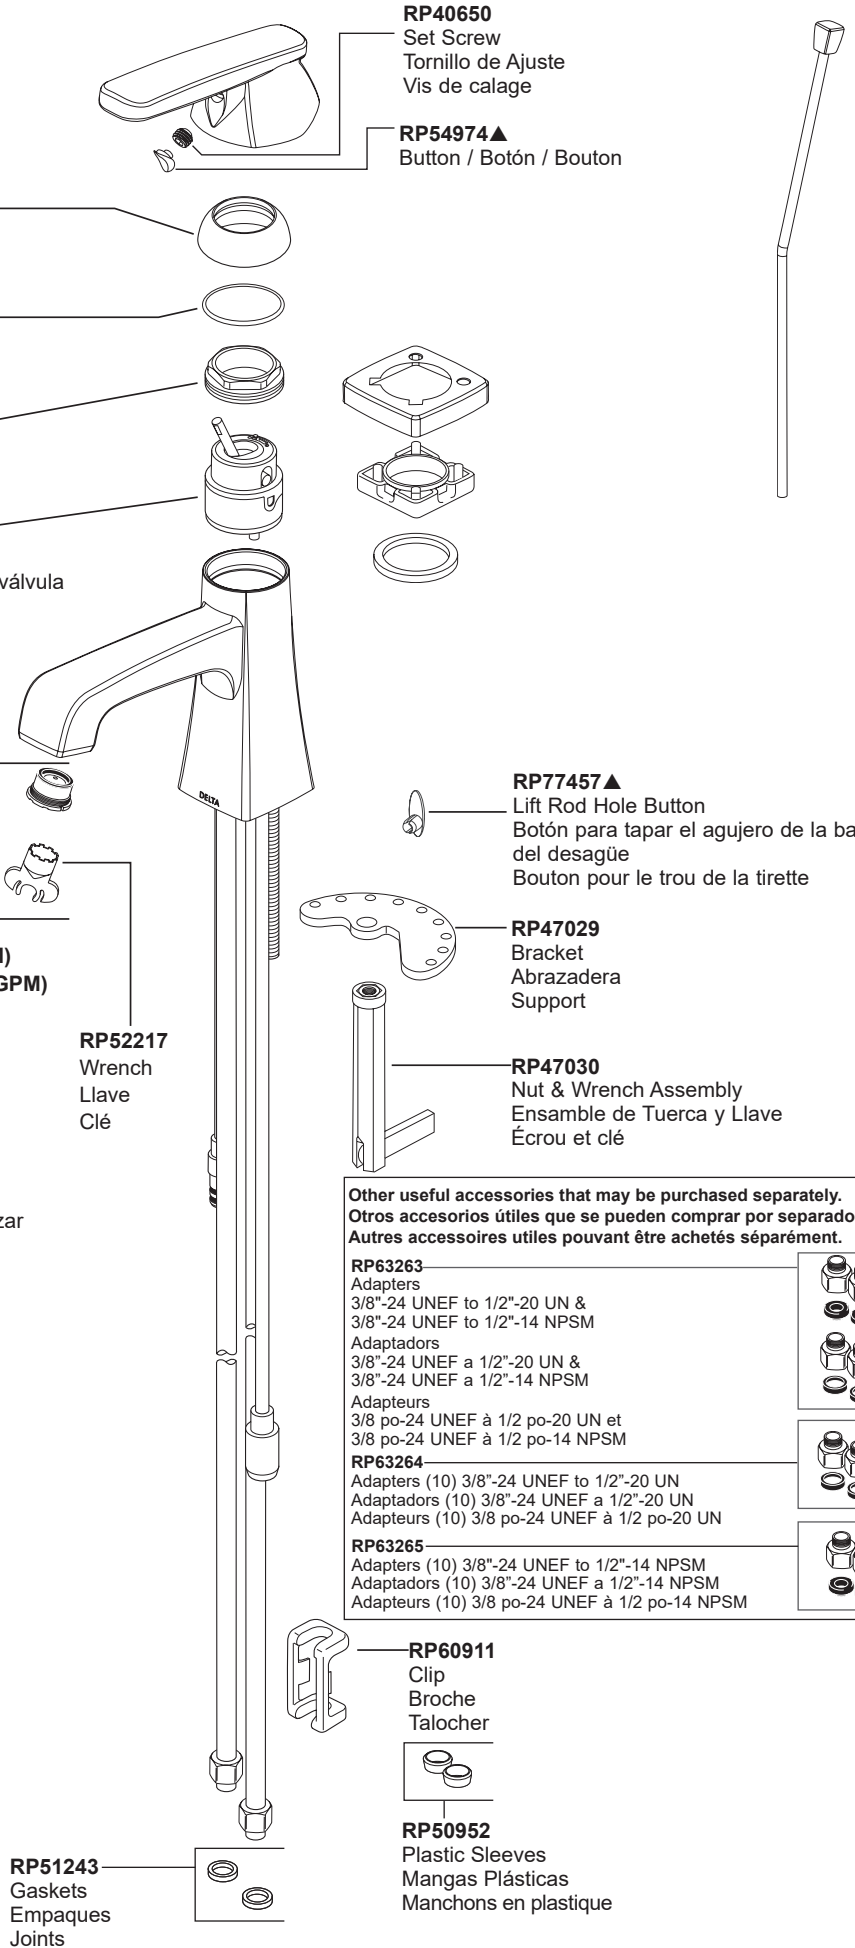

ASHLYN™

▲ Specify Finish
Especifique el Acabado
Précisez le Fini

RP77263▲
Escutcheon (3 Hole), Spacer and Gaskets
Chapa de cubierta (3 agujeros), Separador y Empaques
Plaque de finition (3 trous), Pièce d'espacement et Joints

RP26533▲
Metal Pop-Up Assembly Less Lift Rod
Ensamble de Metal del Desagüe Automático Menos la Barra de Alzar
Renvoi Mécanique en Métal Sans la Tige de Manoeuvre

RP5648▲
Stopper
Tapón
Bonde

RP6142
Gasket
Empaque
Joint

RP6140
Nut & Washer
Tuerca y Arandela/
Roldana
Écrou et Rondelle

RP12516
Strap & Screw
Barra Chata y Tornillo
Feuillard et Vis

RP12517
Horizontal Rod & Clip
Barra Horizontal y Gancho
Tige Horizontale et Agrafe

RP40650
Set Screw
Tornillo de Ajuste
Vis de calage

RP54974▲
Button / Botón / Bouton

RP54972▲
Cap
Casquillo
Embase

RP54975
O-Ring
Anillo O
Joint torique

RP54976
Bonnet
Bonete
Chapeau

RP50587
Valve Assembly
Ensamble de la válvula
Soupape