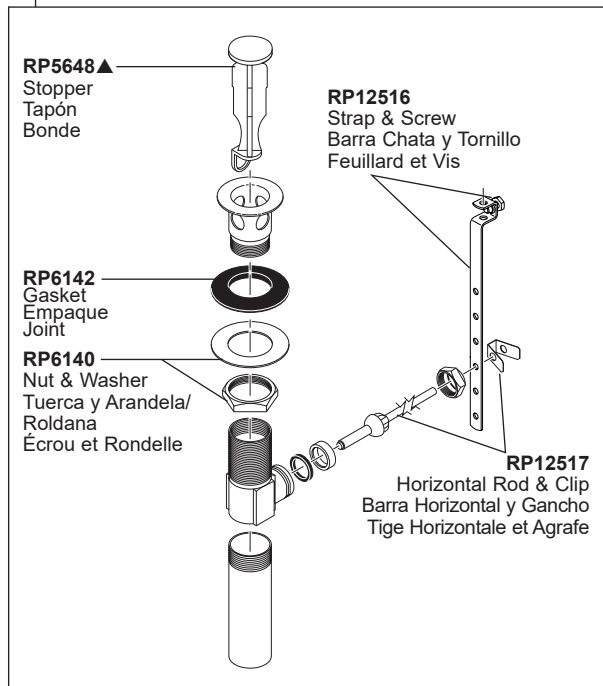

ASHLYN™

▲ Specify Finish
Especifique el Acabado
Précisez le Fini

RP77263▲
Escutcheon (3 Hole), Spacer and Gaskets
Chapa de cubierta (3 agujeros), Separador y Empaques
Plaque de finition (3 trous), Pièce d'espacement et Joints

RP26533▲
Metal Pop-Up Assembly Less Lift Rod
Ensamble de Metal del Desagüe Automático Menos la Barra de Alzar
Renvoi Mécanique en Métal Sans la Tige de Manoeuvre

RP5648▲
Stopper
Tapón
Bonde

RP6142
Gasket
Empaque
Joint

RP40650
Set Screw
Tornillo de Ajuste
Vis de calage

RP54974▲
Button / Botón / Bouton

RP54972▲
Cap
Casquillo
Embase

RP54975
O-Ring
Anillo O
Joint torique

RP54976
Bonnet
Bonete
Chapeau

RP50587
Valve Assembly
Ensamble de la válvula
Soupape