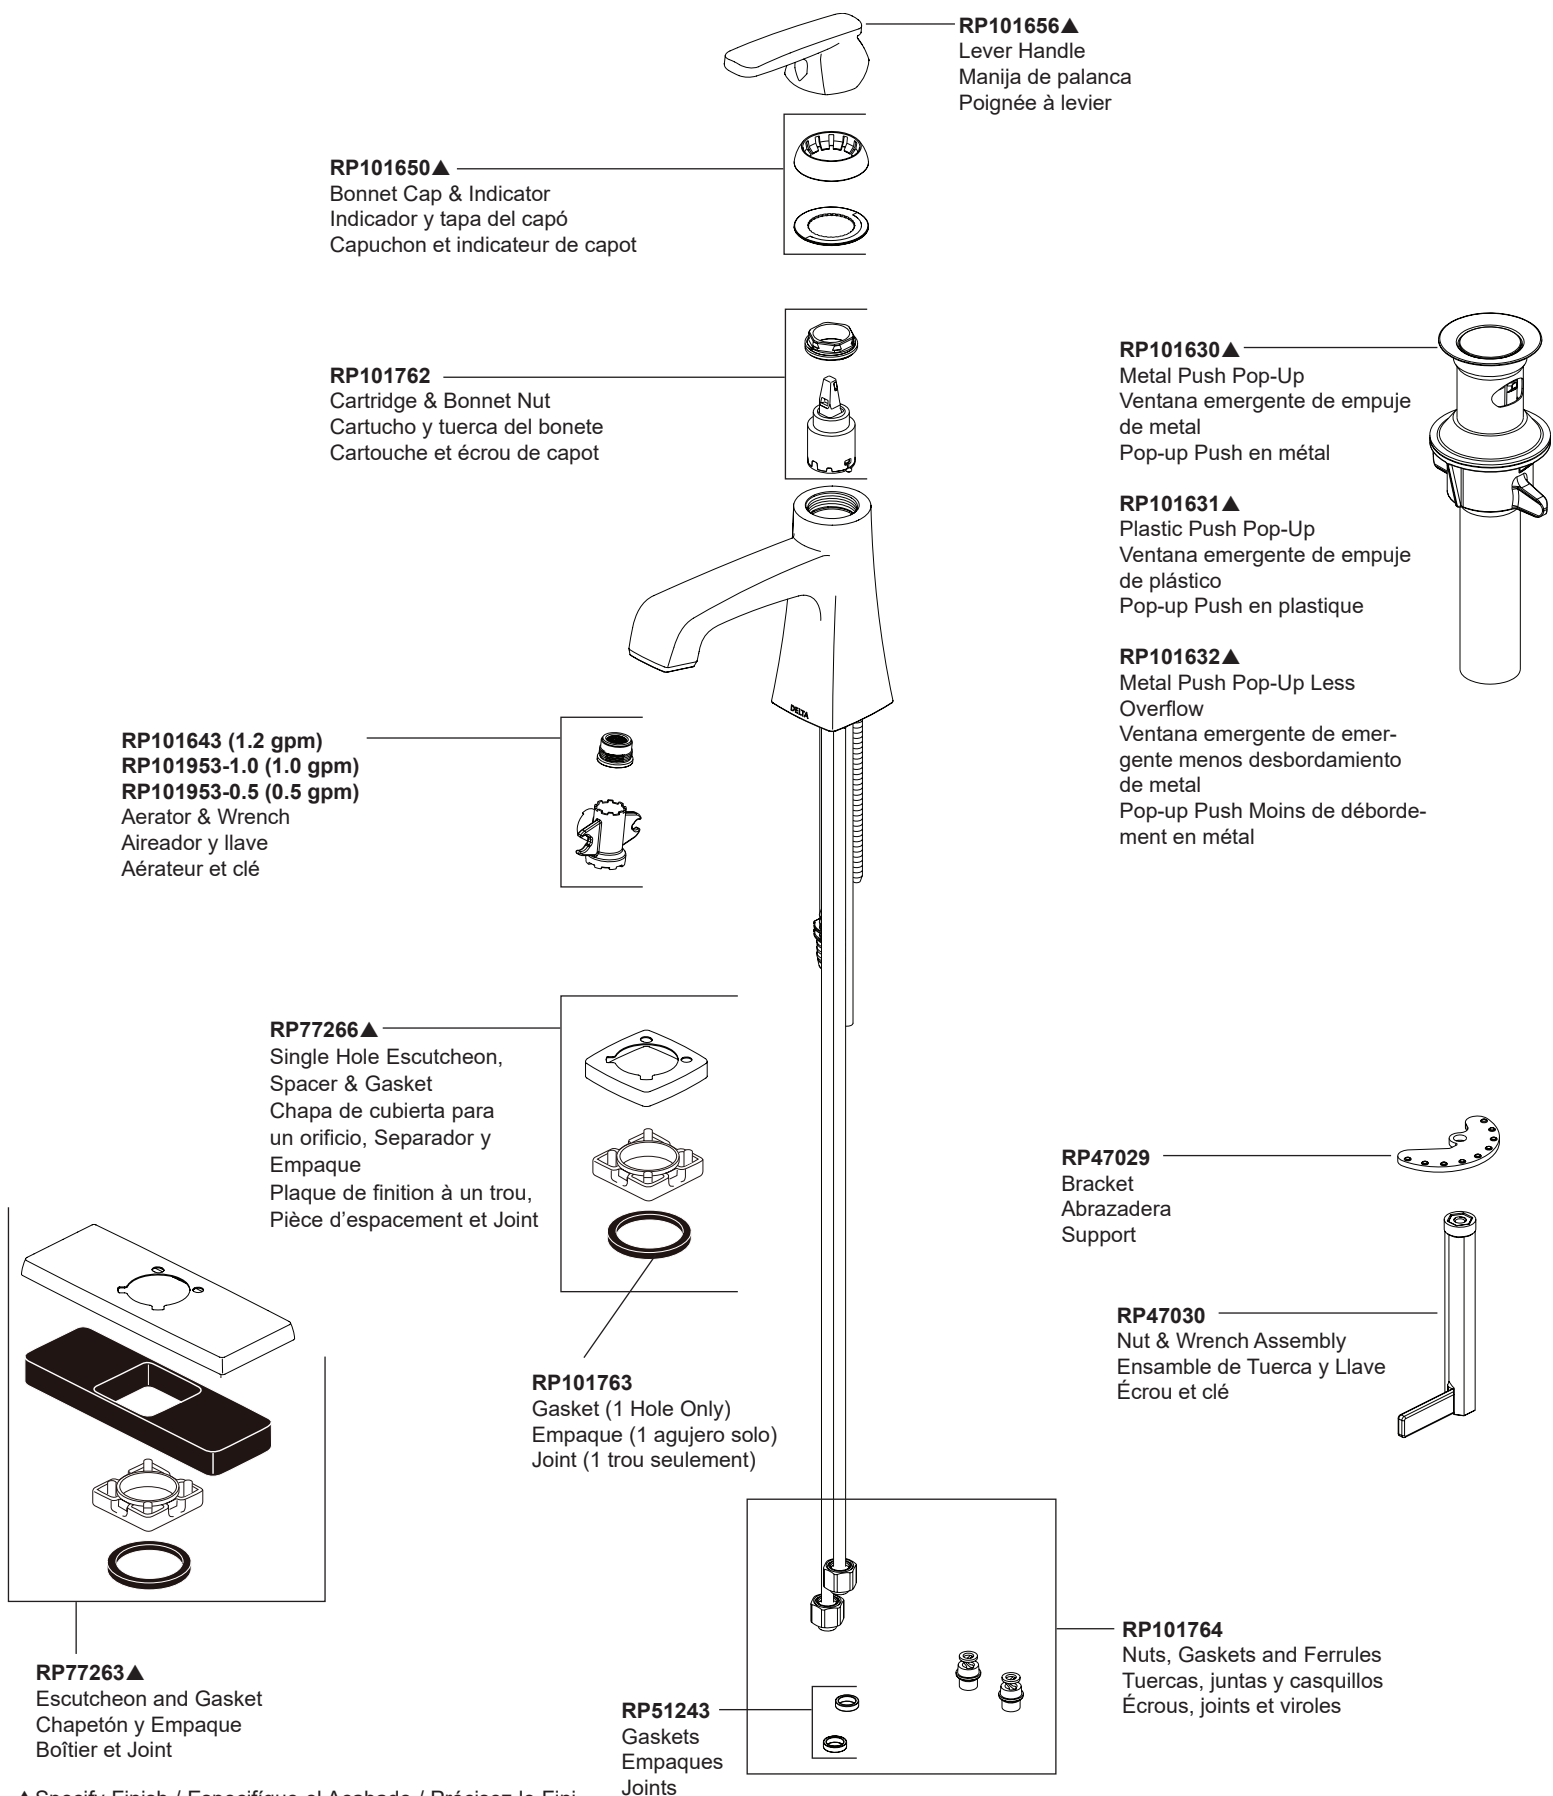

564-MPU-DST

Series/Series/Seria

ASHLYN™

For models produced after 02/20/2022, see page 1.

For models produced prior to 02/20/2022 see page 2.

Para los modelos producidos después del 20/02/2022, consulte la página 1.
Para los modelos fabricados antes del 20/02/2022, consulte la página 2.

Pour les modèles produits après le 20/02/2022, voir page 1.

Pour les modèles produits avant le 20/02/2022 voir page 2.

▲Specify Finish / Especificque el Acabado / Précisez le Fini