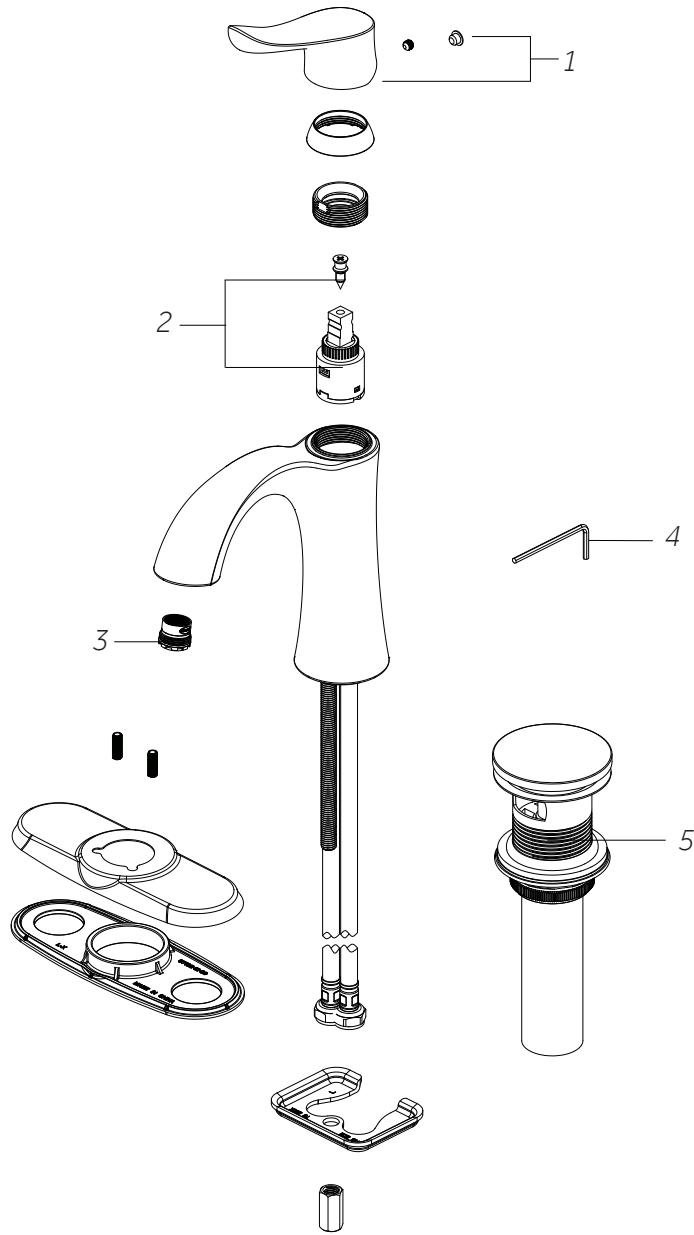

PROVINCETOWN

SINGLE-HOLE BATHROOM FAUCET
 GRIFO DE BAÑO DE UN SOLO ORIFICIO
 ROBINET DE SALLE DE BAINS À UN TROU
 SKU: 948579

No.	Part Name	Nombre de pieza	Pièce	Part No.
1	Handle	Llave	Poignée	OBPF713537*
2	Cartridge & Screw	Cartucho & Tornillo	Cartouche et vis	OBPF220081
3	Aerator	Aireado	Aérateur	OBPF530187
4	2.5mm Hex Allen Wrench	2.5mm Hex Llave Allen	Clé Allen hexagonale 2,5 mm	OBPF1RP70221
5	Press pop-up assembly	Presiona el ensamblaje emergente	Mécanisme de drain escamotable	OBPF940196*

*Specify Finish / Especifica el Acabado / Spécifiez la Finition

Code: SHWSCPR100